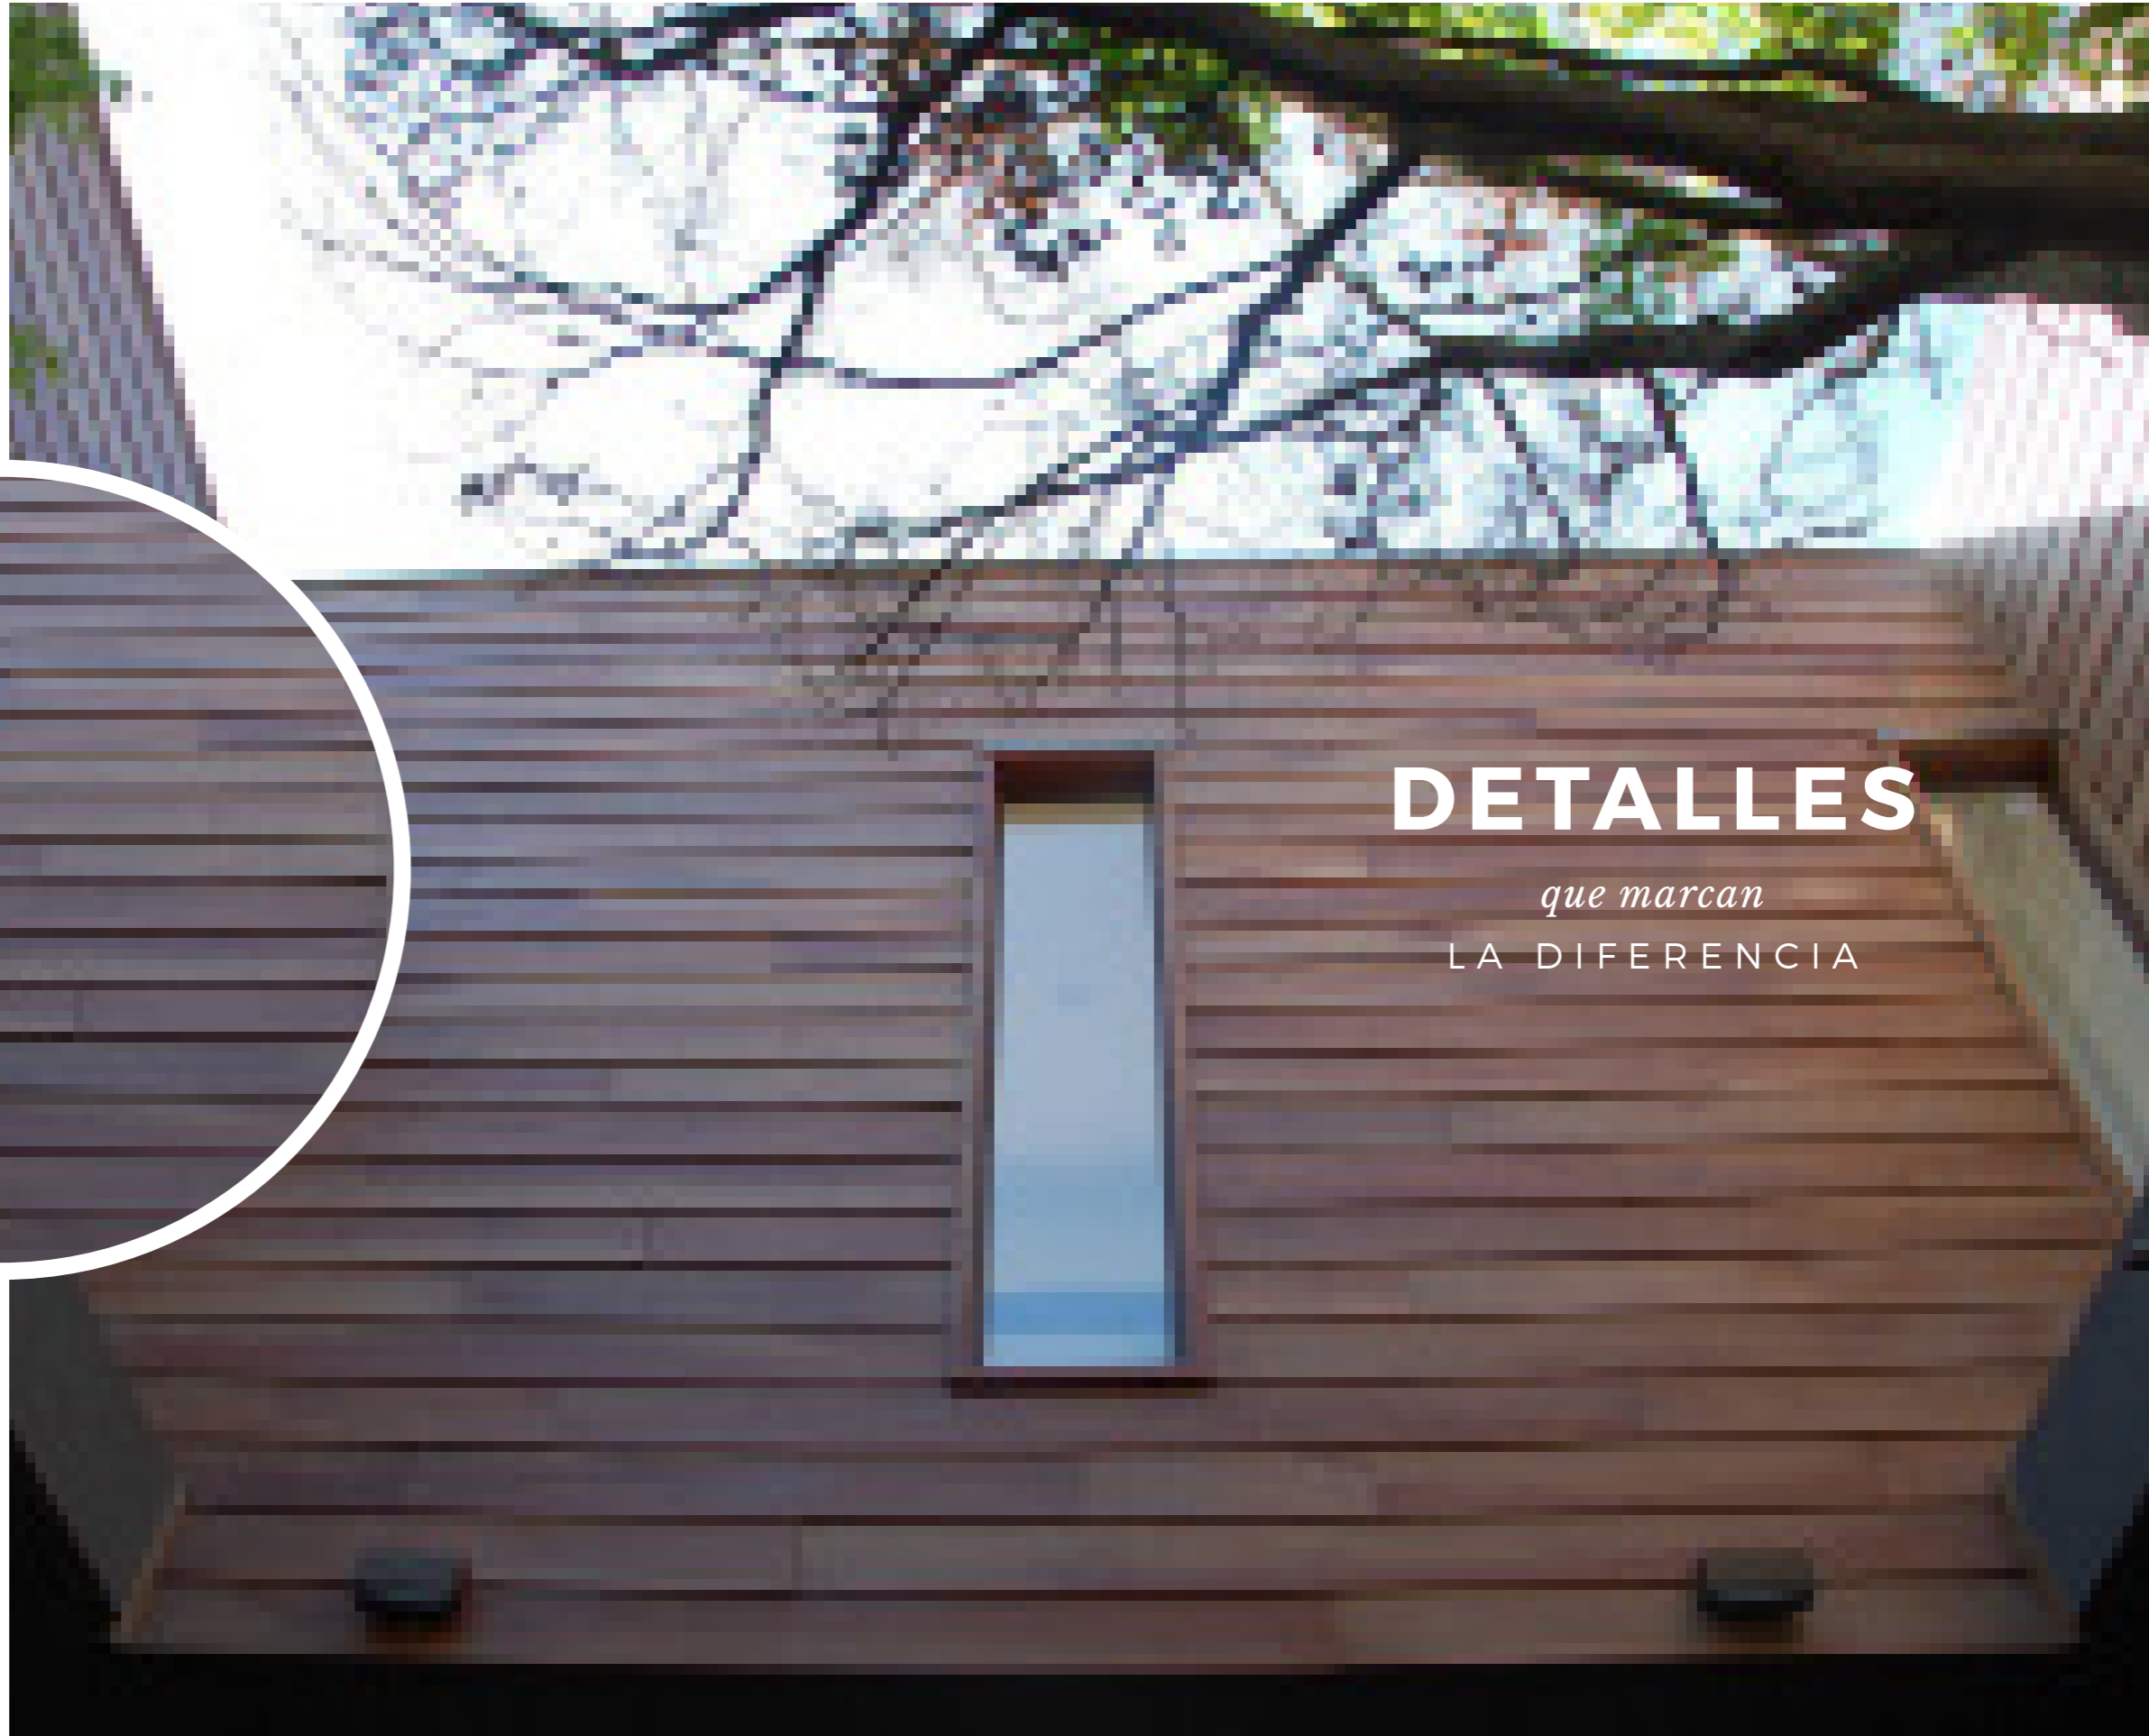

ESPACIO SUR

ARQUIT. Y CONSTRUCCIÓN
DE EXTERIORES

ESPACIO SUR

ESPACIO SUR

VIVE EL EXTERIOR

ABOUT

QUIENES SOMOS

Somos una empresa dedicada a la arquitectura y construcción de espacios exteriores. Utilizamos en la mayoría de los proyectos madera sustentable de robles pellines, material que brinda nobleza, calidad y calidez a los proyectos.

ESPACIOSUR.CL

PROYECTOS

ROBLE NATIVO

ESPACIO SUR

REVESTIMIENTOS
MADERA

DETALLES

que marcan

LA DIFERENCIA

QUINCHOS Y PARRILLAS

HORMIGÓN Y
MADERA

PROYECTOS

CEMENTO AFINADO

ESPACIO SUR

PARRILLAS EN

OBRA

fig. 1

Exterior Proyecto:
Combinación materiales:
Roble Pellín y Raulí de
barricas de vino en su
estado natural

fig. 2

Interior Proyecto:
Mesones en obra, cubiertas
roble, parrilla acero inox.
revestimiento madera nativa y
Raulí de barricas.