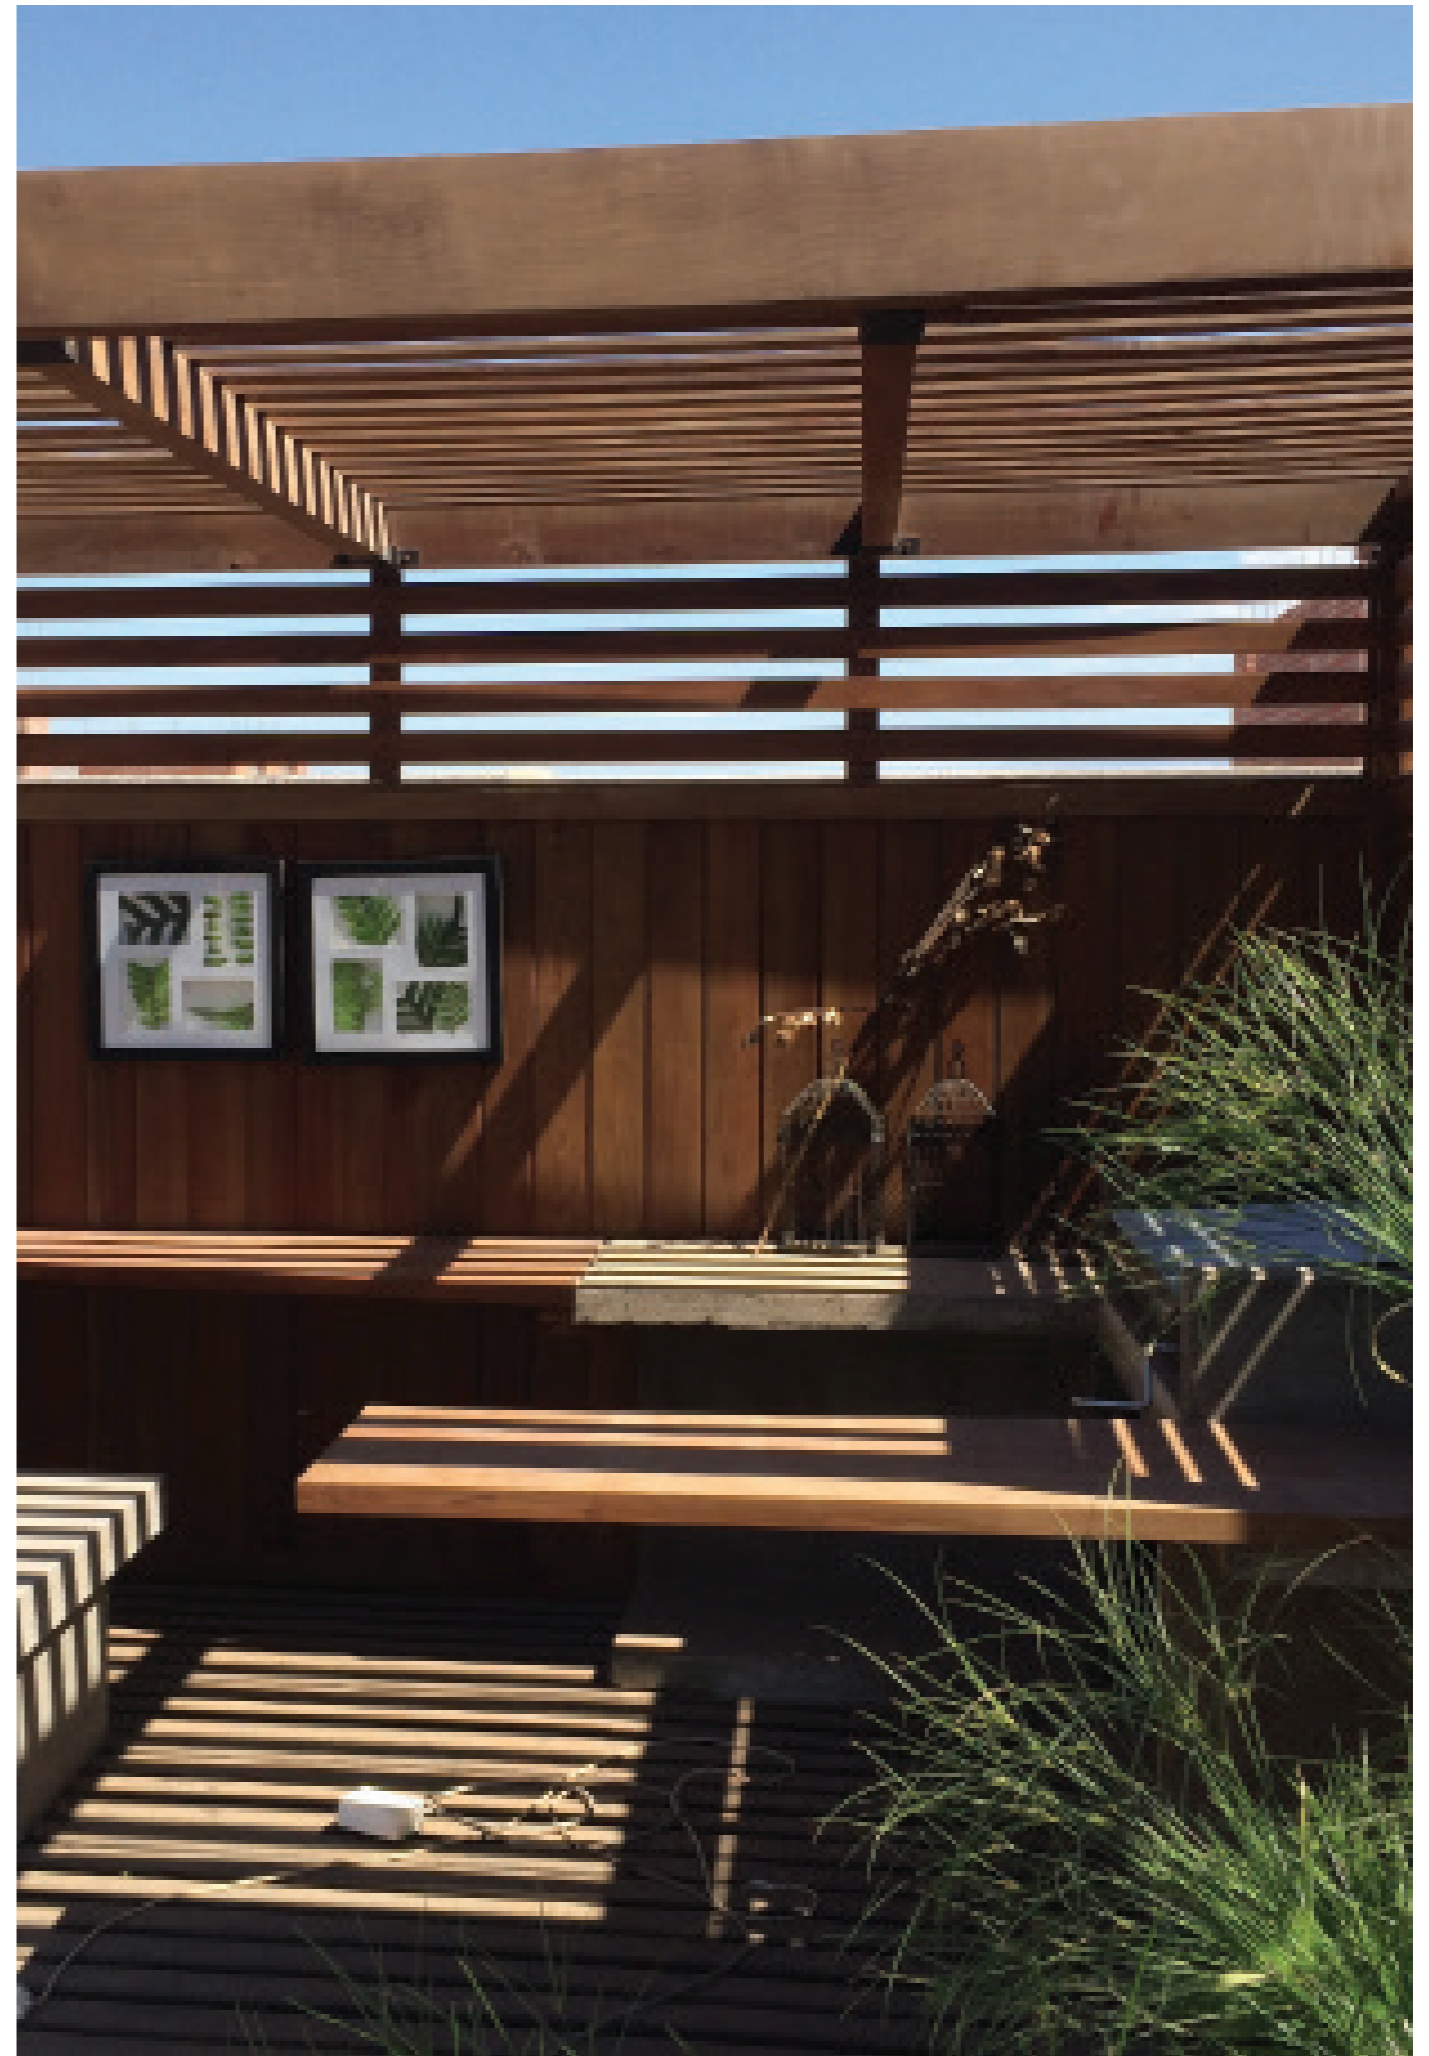

Exterior Proyecto:
Combinación materiales:
Roble Pellín y Raulí de
barricas de vino en su
estado natural

fig. 2

Interior Proyecto:
Mesones en obra, cubiertas
roble, parrilla acero inox.
revestimiento madera nativa y
Raulí de barricas.

QUINCHO · PÉRGOLA · PICINA · PARRILLA
CIERRE PERIMETRAL

CIELOS CIERRES
**EN MADERA
Y COLIHUE**

QUINCHO · MOBILIARIO · PICINA · PARRILLA
CIERRE PERIMETRAL

CIERRE

DETALLE MATERIAL:
RAULÍ DE BARRICAS

CIERRE
COLIHUE

DECK
ALBAYALDE

**CIERRE
Y PÉRGOLA**
ROBLE PELLÍN

MUROS
PIEDRA

QUINCHO · MOBILIARIO · CAMPANA · TECHO
ILUMINACIÓN · BAR

COMBINACIÓN
PARRILLA A
GAS Y CARBÓN

QUINCHO · MOBILIARIO · PISCINA · PARRILLA
CIERRE PERIMETRAL