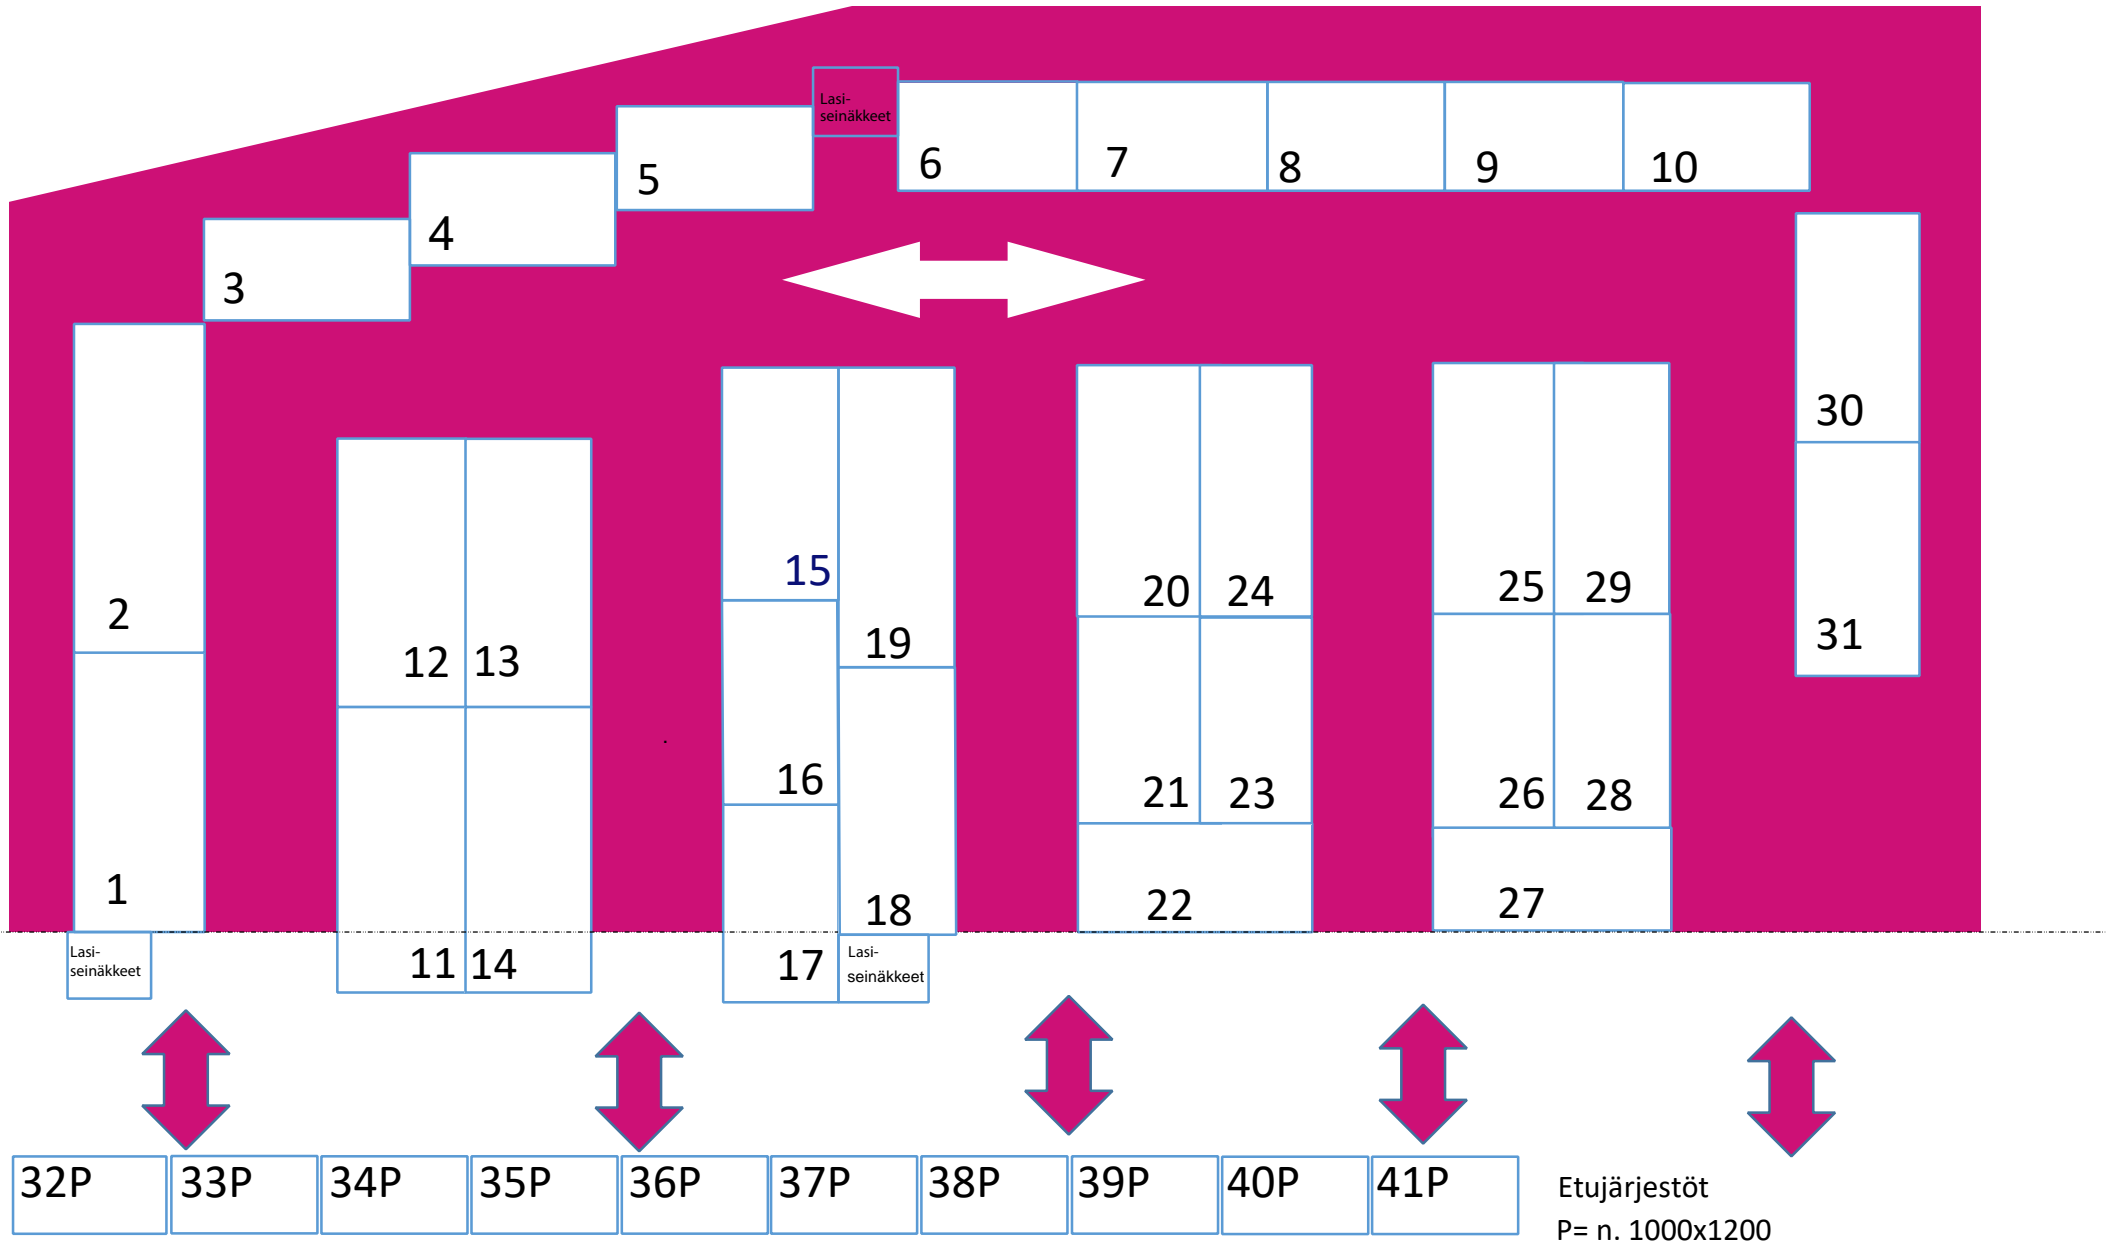

Ständien sijoittuminen Frami F:n alakerrassa (ei mittakaavassa)

Ständien sijoittuminen Frami E:n Ravintola Prikassa (ei mittakaavassa)

Osaston koko n. 1300x2300

Sisäänkäynti