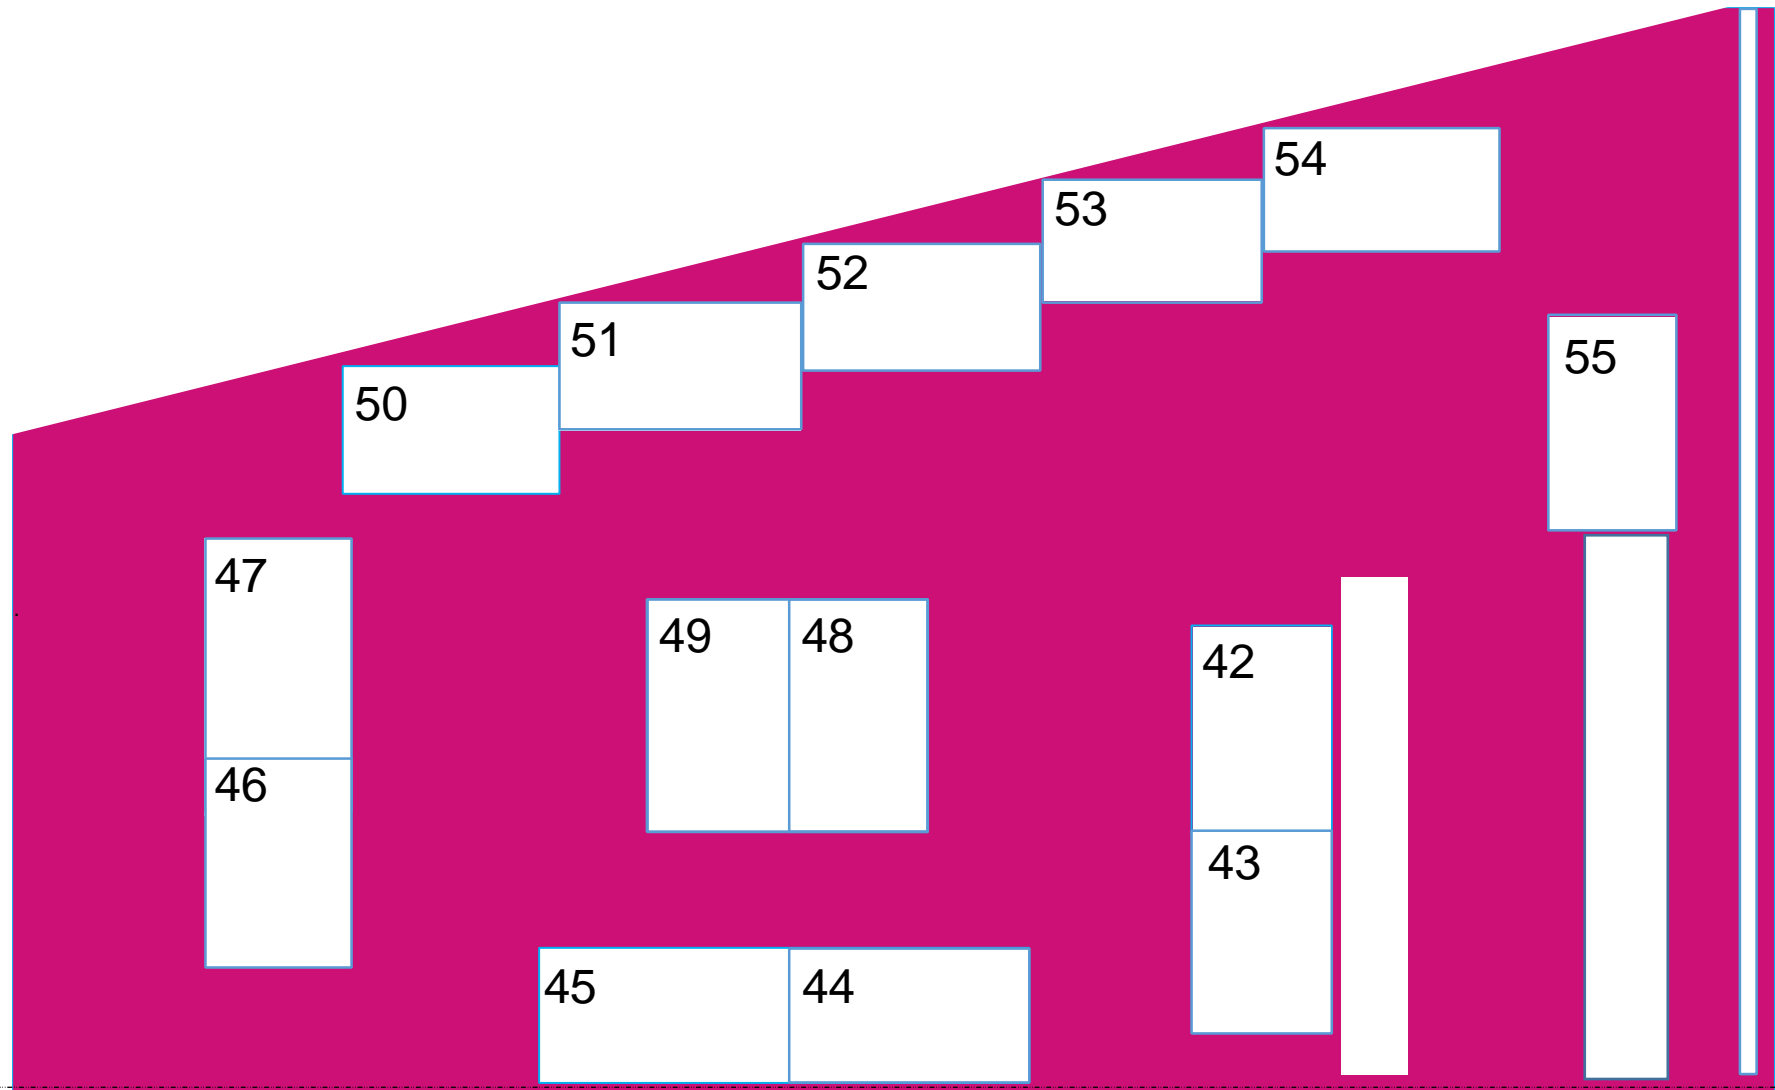

Ständien sijoittuminen Frami F:n alakerrassa (ei mittakaavassa)

Ständien sijoittuminen Frami E:n Ravintola Prikassa (ei mittakaavassa)

Osaston koko n. 1300x2300

Sisäänkäynti