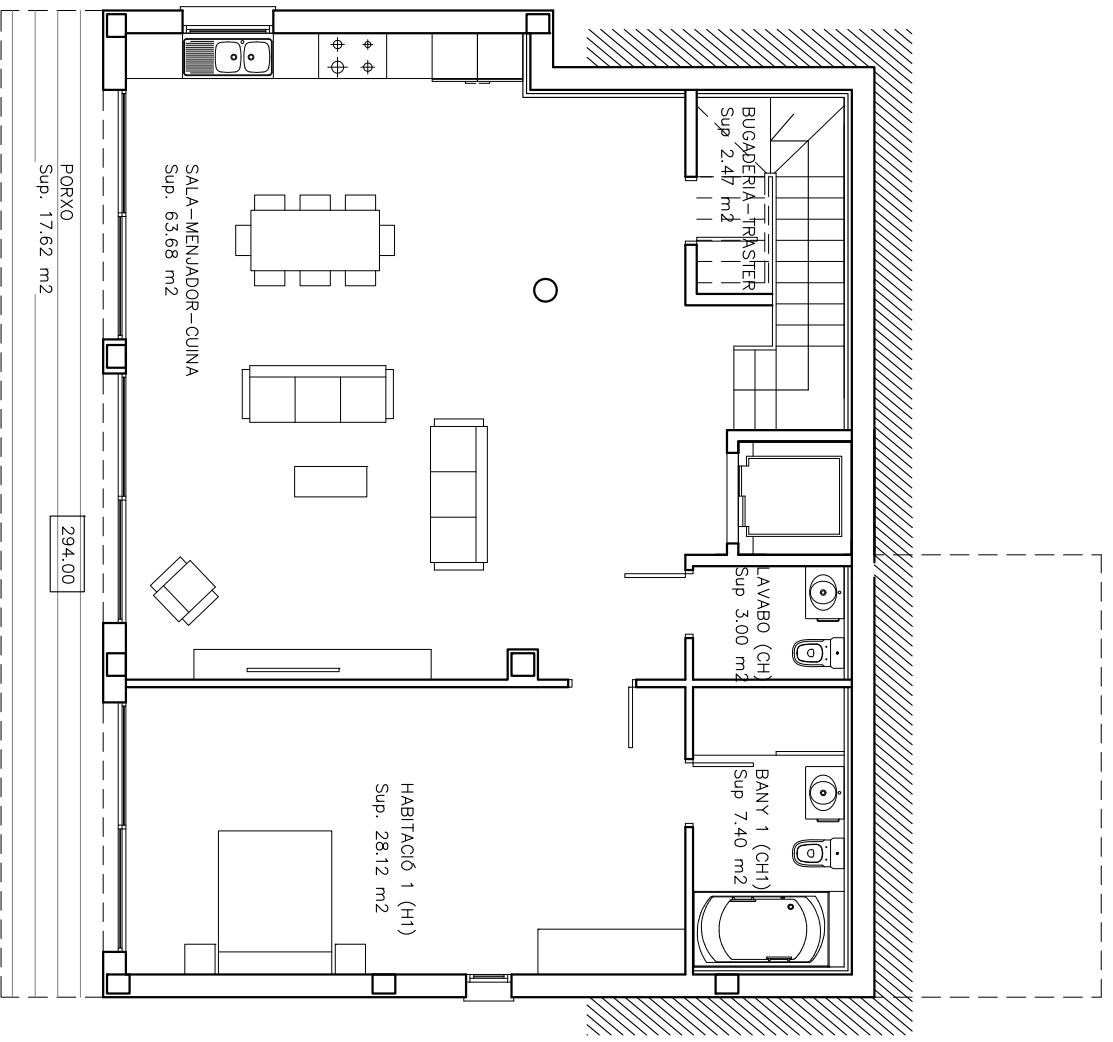

PLANTA PRIMERA

Sup. Cons. Garatge: 37.73 m²

Sup. Cons. Habitatge: 106.92 m²

Sup. Cons. Porxos 50%: 6.56 m²

Sup. Cons. TOTAL: 151.21 m²

Sup. Cons. TOTAL Garatge: 37.73 m²

Sup. Cons. TOTAL Habitatge: 236.84 m²

Sup. Cons. TOTAL Porxos 50%: 15.37 m²

Sup. Cons. TOTAL: 289.94 m²

PLANTA BAIXA

Sup. Cons. Habitatge: 129.92 m²

Sup. Cons. Porxos 50%: 8.81 m²

Sup. Cons. TOTAL: 138.73 m²