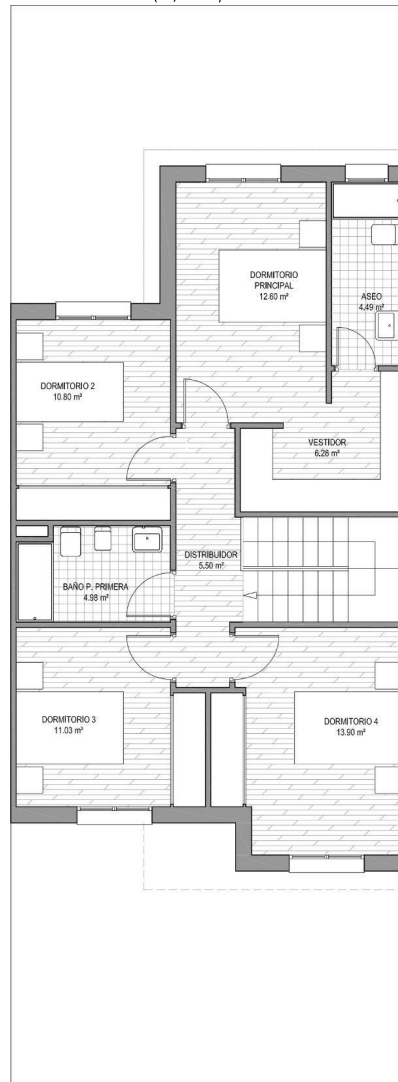

PLANTA SÓTANO (92,41 m²)

PLANTA BAJA (77,00 m²)

PLANTA PRIMERA (86,41 m²)

PLANTA CUBIERTA

CALLE PROFESOR RODRIGUEZ MOÑINO Nº 3, CACERES TELEFONO 927278928.