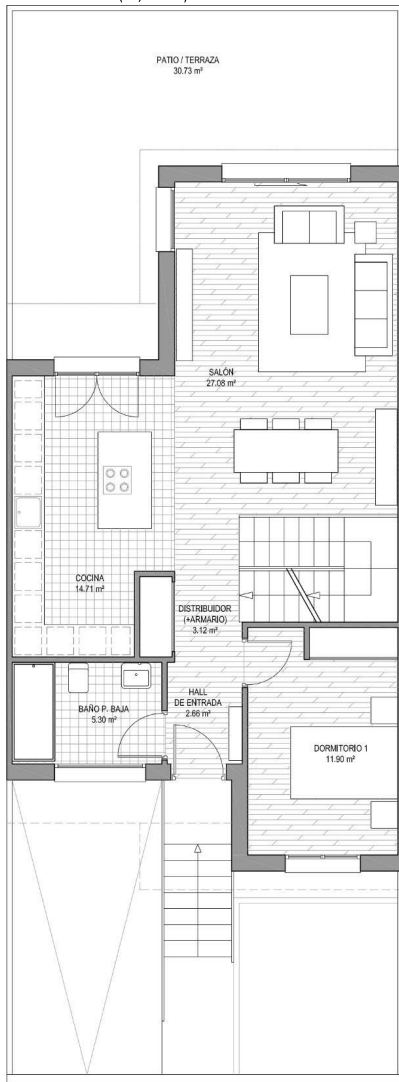

PLANTA SÓTANO (92,41 m²)

PLANTA BAJA (77,00 m²)

PLANTA PRIMERA (86,41 m²)

PLANTA CUBIERTA

CALLE PROFESOR RODRIGUEZ MOÑINO Nº 3, CACERES TELEFONO 927278928.