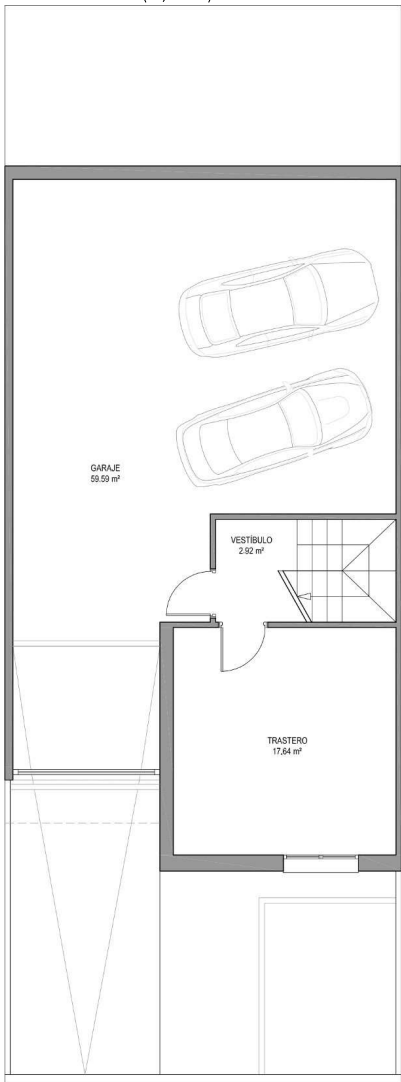

PLANTA SÓTANO (92,41 m²)

PLANTA BAJA (77,00 m²)

PLANTA PRIMERA (86,41 m²)

PLANTA CUBIERTA

CALLE PROFESOR RODRIGUEZ MOÑINO Nº 3, CACERES TELEFONO 927278928.