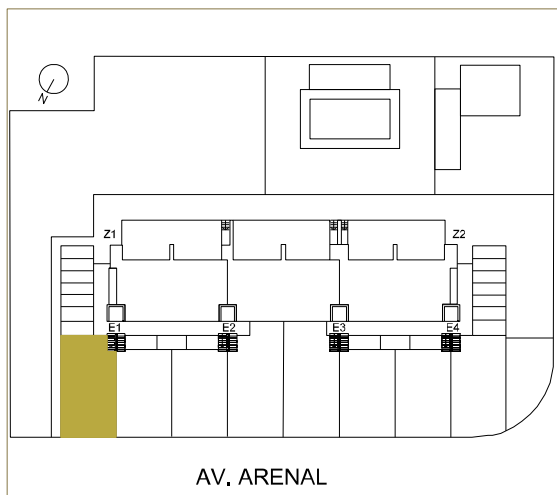

Superficie Construida Total

Total Built Area

83,94 m²

Número / Number:

1

Plano / Plan:

LOCALES COMERCIALES
RETAIL SPACES

Escala / Scale:

Jávea