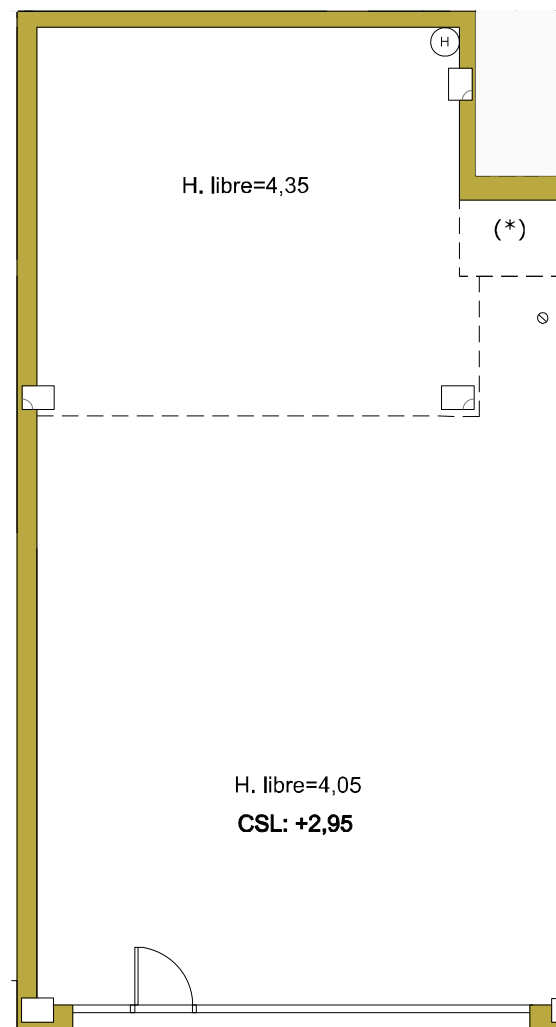

Superficie Construida Total

Total Built Area

83,94 m²

Número / Number:

1

Plano / Plan:

LOCALES COMERCIALES
RETAIL SPACES

Escala / Scale:

Jávea