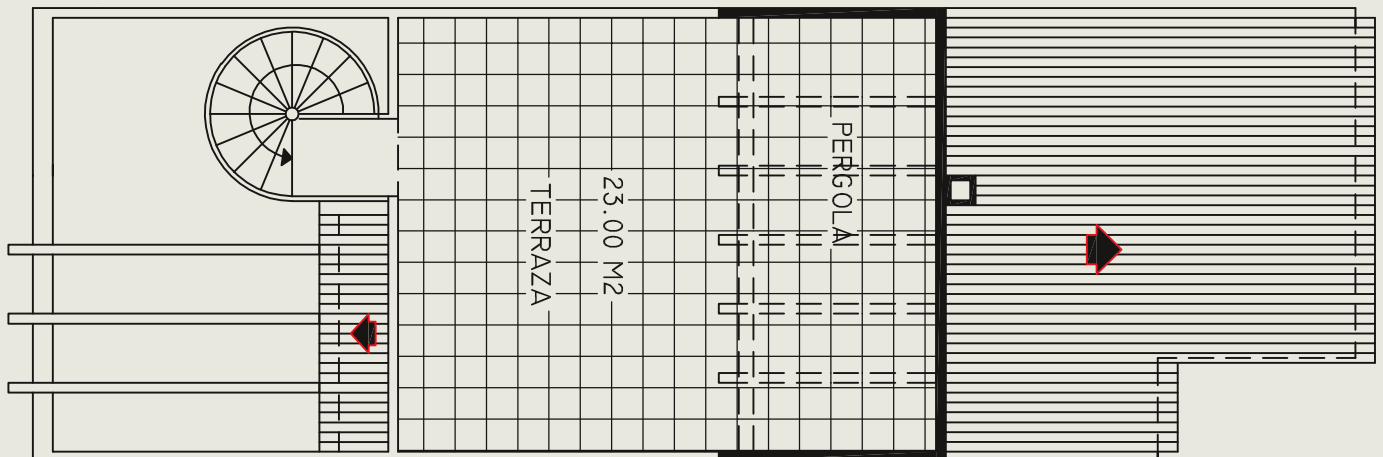

IMPERIAL PARK

BUNGALOW TIPO A

BUNGALOW type A

1 DORMITORIO / 1 BEDROOM

PLANTA BAJA

TERRAZA SOLARIUM

SUPERFICIES / SURFACES

Superficie construida <i>Buildded surface</i>	38,87 m ²
Superficie pérgola <i>Pergola surface</i>	15,84 m ²
Superficie solarium <i>Solarium surface</i>	23,52 m ²
TOTAL BUNGALOW	
BUNGALOW TOTAL	78,23 m²

ESCALA: