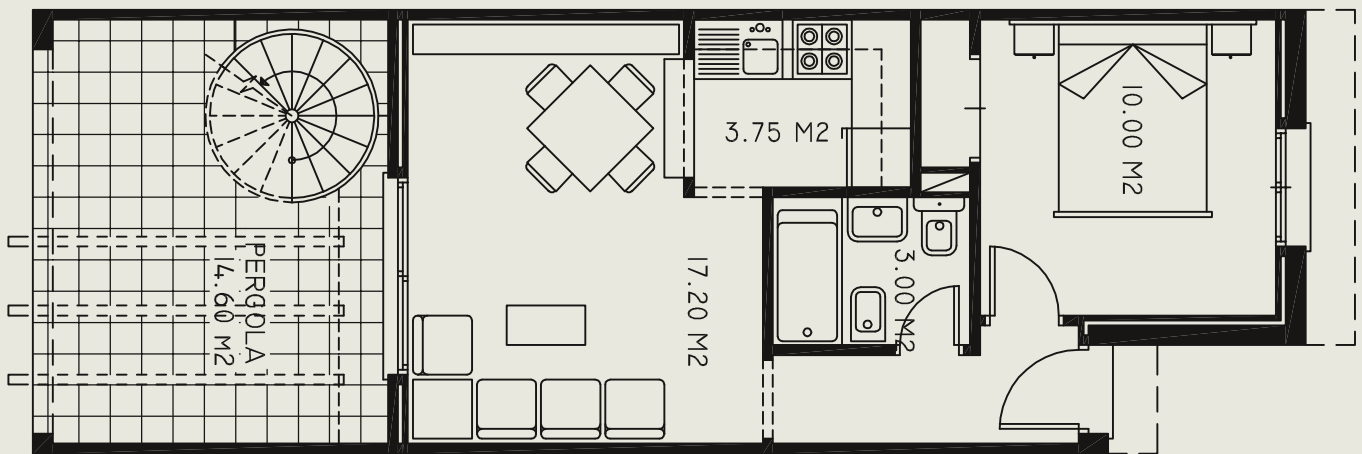

IMPERIAL PARK

BUNGALOW TIPO A

BUNGALOW type A

1 DORMITORIO / 1 BEDROOM

PLANTA BAJA

TERRAZA SOLARIUM

SUPERFICIES / SURFACES

Superficie construida <i>Buildded surface</i>	38,87 m ²
Superficie pérgola <i>Pergola surface</i>	15,84 m ²
Superficie solarium <i>Solarium surface</i>	23,52 m ²
TOTAL BUNGALOW	
BUNGALOW TOTAL	78,23 m²

ESCALA: