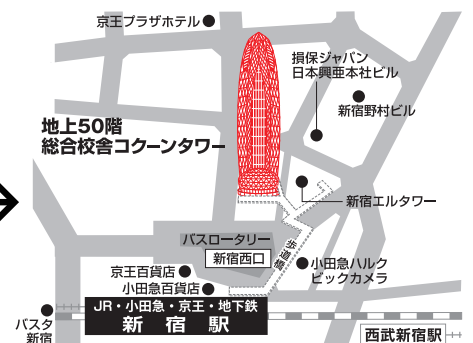

2020年春入学(1年次入学/編入学)出願受付中!

学校法人 日本教育財団

東京通信大学

情報マネジメント学部/人間福祉学部

〒160-0023 東京都新宿区西新宿1-7-3 TEL.03-3344-2222
(日曜・祝日、8/13~15を除く)

申込み・問合せ

www.internet.ac.jp

新宿駅前
徒歩 **3** 分の
総合校舎
コクーンタワーで
開催!

■新宿(西口)駅前、徒歩3分。
JR・小田急・京王・地下鉄から地下街が直結。駅前から歩道橋が直結。