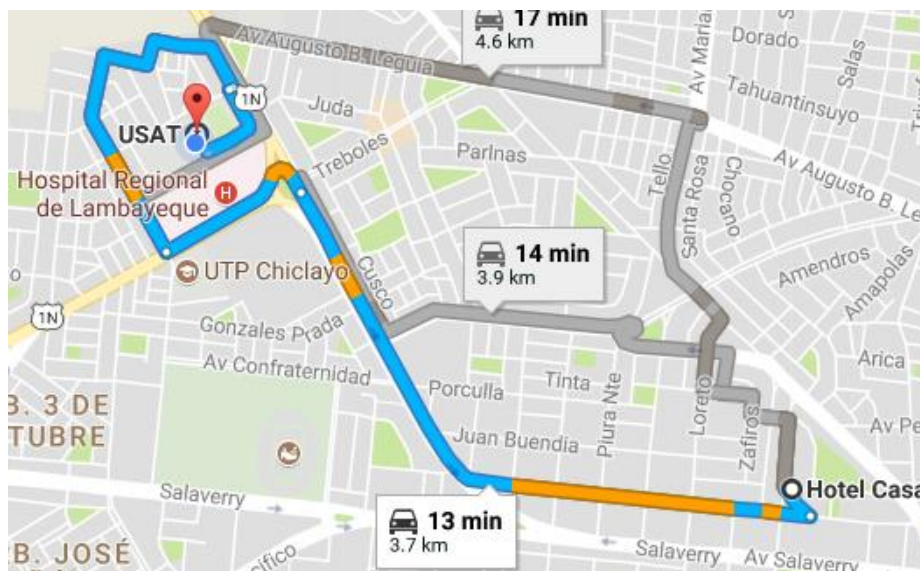

**HOTEL CASA DE LA LUNA:** <http://www.casadelaluna.com.pe/>

**TELÉFONO: 270156/979465774**

**HABITACIONES**

Simple S/180.00	Triple S/320.00
Doble S/230.00	Matrimonial S/230.00

**UBICACIÓN USAT-HOTEL**

HOTEL GLORIA PLAZA: <https://www.gloriaplazahotel.com.pe/>