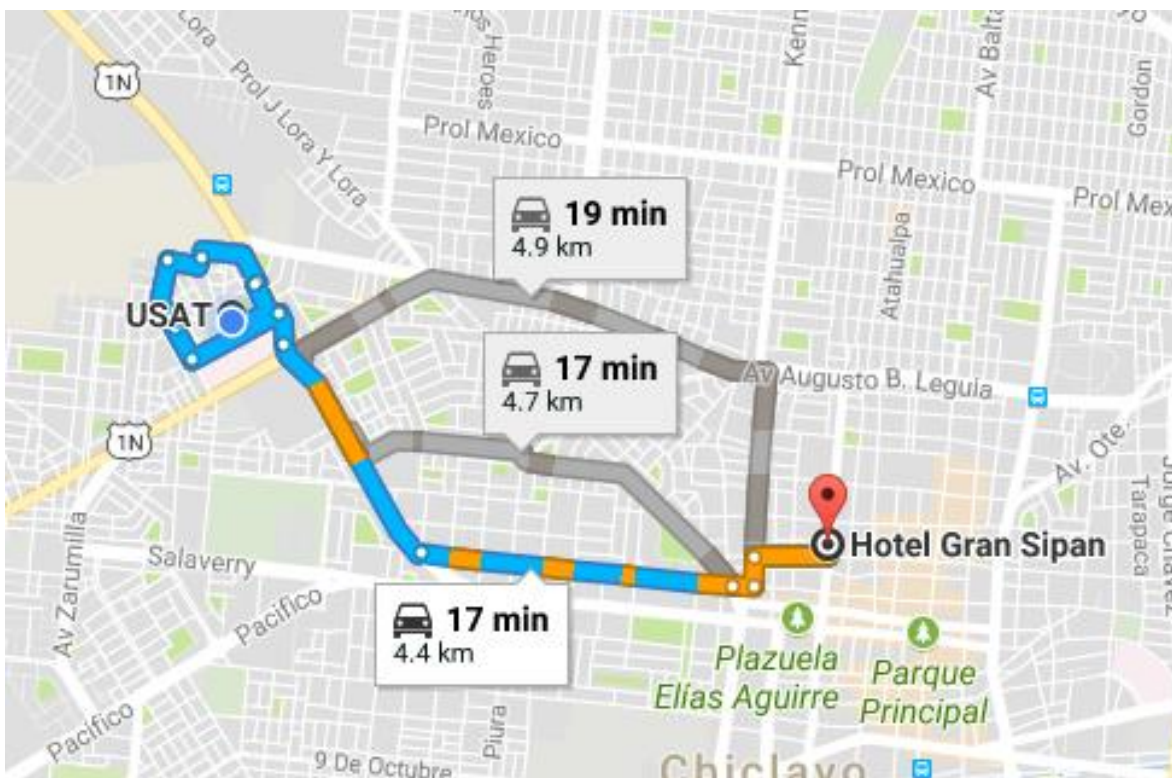

HOTEL GRAN SIPÁN: <http://www.hotelgransipan.com>

TELÉFONO: 074-222741/ 979175201

HABITACIONES

Simple S/.120.00	Triple S/.180.00
Doble S/.150.00	Habitacion matrimonial S/.250.00
Matrimonial S/.140.00	

UBICACIÓN USAT-HOTEL