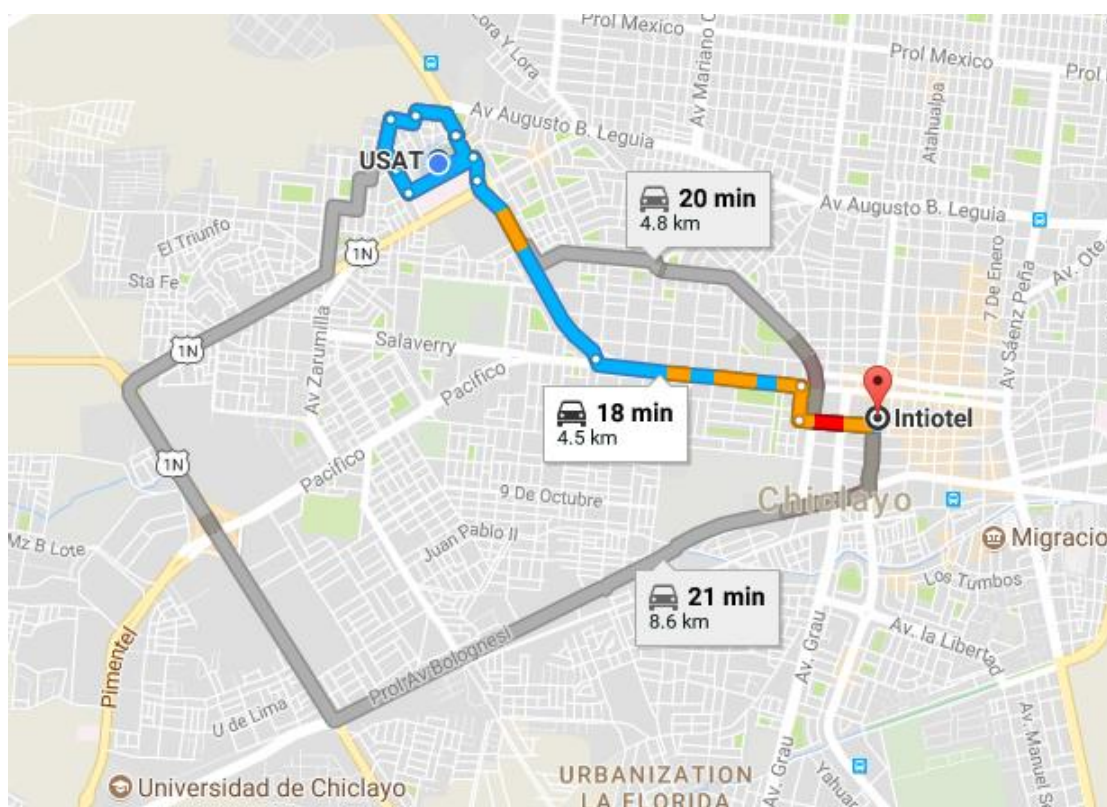

**HABITACIONES**

Simple S/.154.00	Triple S/.244.00
Doble S/.198.00	

**UBICACIÓN USAT-HOTEL**

SUNEC HOTEL: <http://www.sunehotel.com.pe/>

74 205110 / 74 232789 / 74231519

Simple S/.170.00	Triple S/.260.00
Doble S/.200.00	Matrimonial S/.200.00