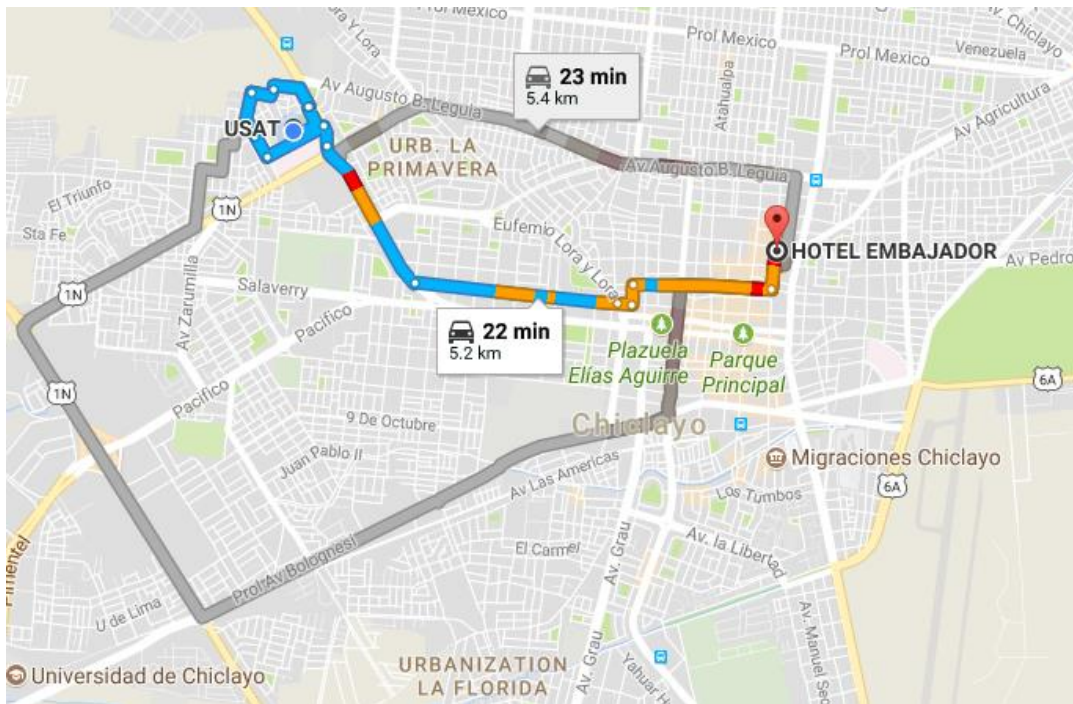

HOTEL EMBAJADOR: <https://hotelembajadorchiclayo.com/>

TELÉFONO: (074)-204729

HABITACIONES

Simple S/.120.00	Triple S/.180.00
Doble S/.160.00	Habitacion ejecutiva S/.170.00
Matrimonial S/.140.00	Suite matrimonial S/.220.00

El costo de las Habitaciones incluye desayuno por noche de alojamiento

UBICACIÓN USAT-HOTEL