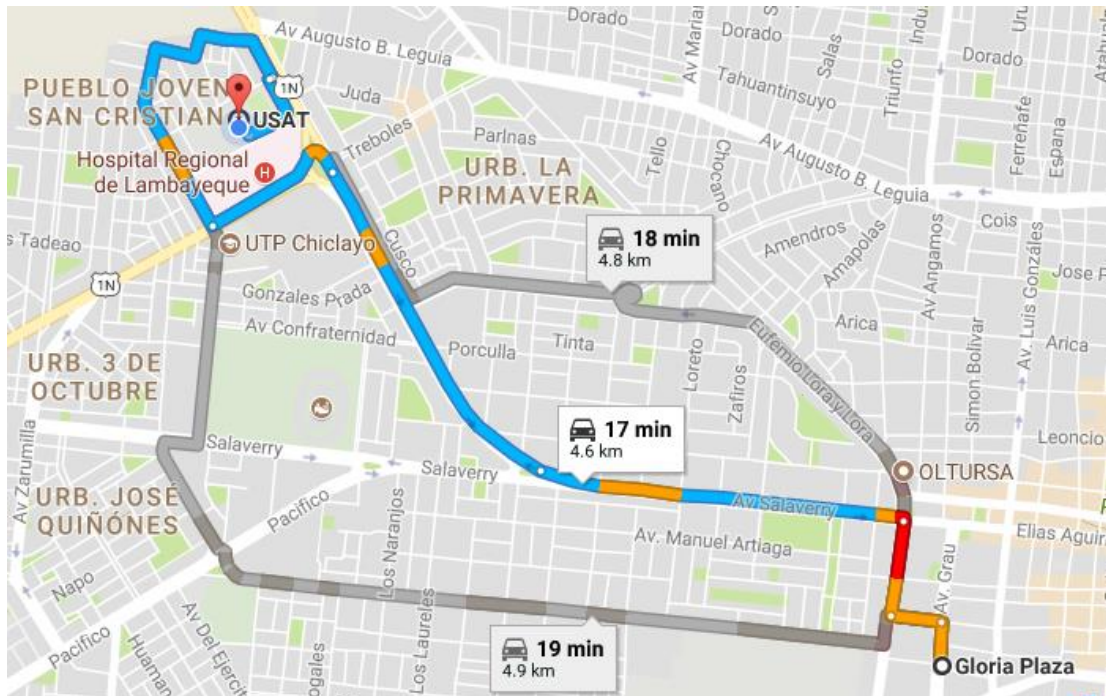

HOTEL GLORIA PLAZA: <https://www.gloriaplazahotel.com.pe/>

TELÉFONO: 074 270744

HABITACIONES

Simple S/.150.00	Triple S/.250.00
Doble S/.200.00	Suite Junior S/.260.00
Matrimonial S/.200.00	Suite matrimonial S/.320.00

UBICACIÓN USAT-HOTEL