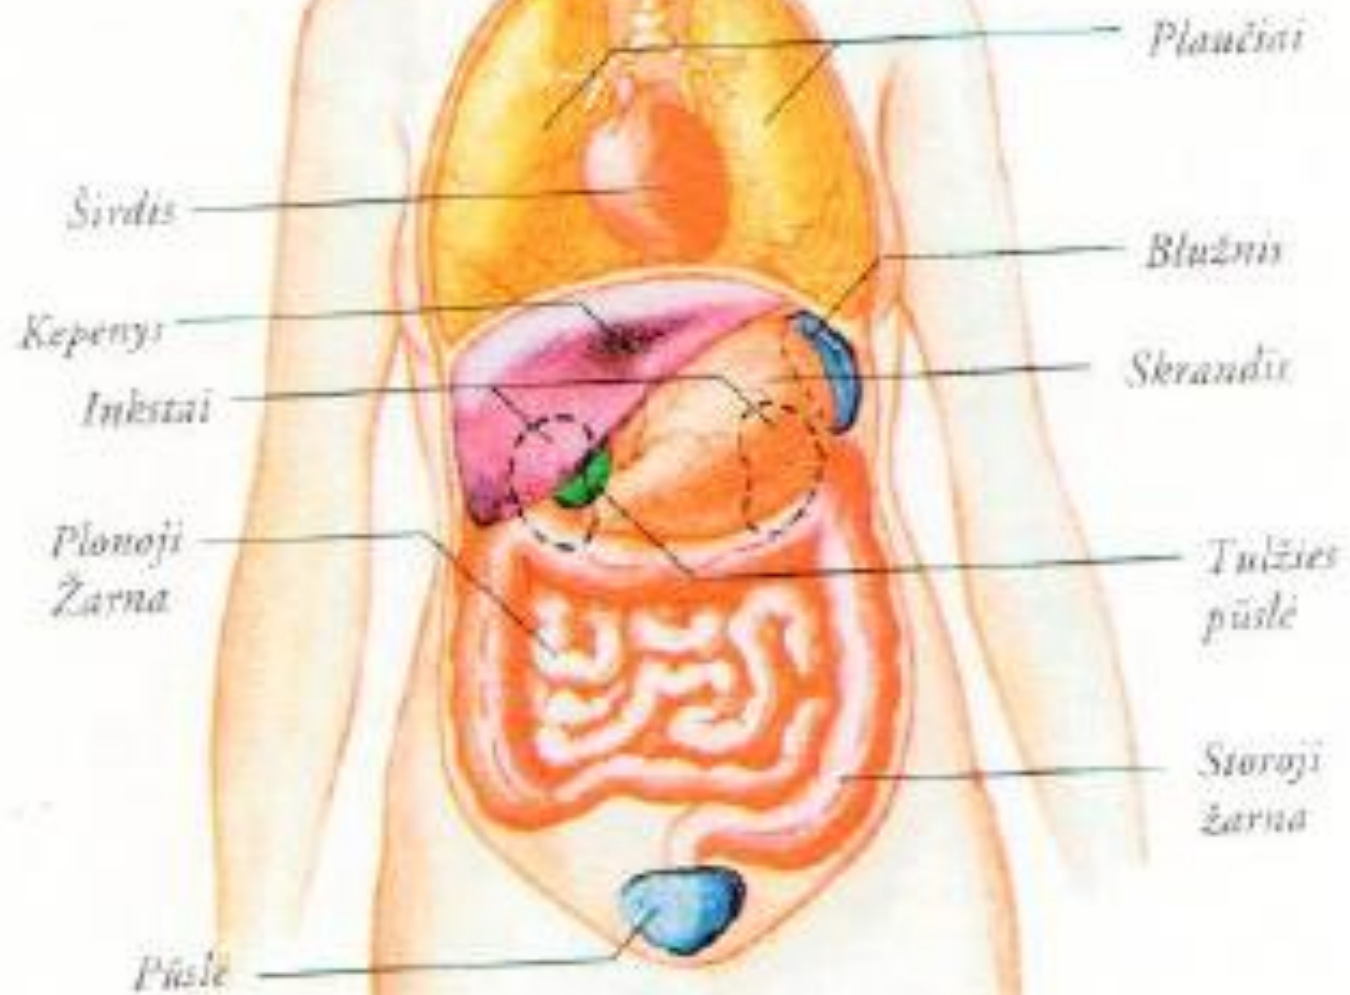

Blužnis

- **Elementas** – žemė
- **Jan organas** – skrandis/kasa
- **Jutiminis organas** – burna
- **Kūno audiniai** - raumenys
- **Spalva** – geltona
- **Emocija** – apmastymas, gailestis
- **Skonis** – saldus
- **Garsas** - dainavimas
- **Metų laikas** – vasaros pabaiga
- **Laikas** – 7-11 val. ryto

Plaučiai

- **Elementas** – metalas
- **Jan organas** – storoji žarna
- **Jutiminis organas** – nosis
- **Kūno audiniai** - oda
- **Spalva** – balta
- **Emocija** – sielvartas, liūdesys
- **Skonis** – aštrus
- **Garsas** - verkimas
- **Metų laikas** – ruduo
- **Laikas** – 3-5 val. ryto