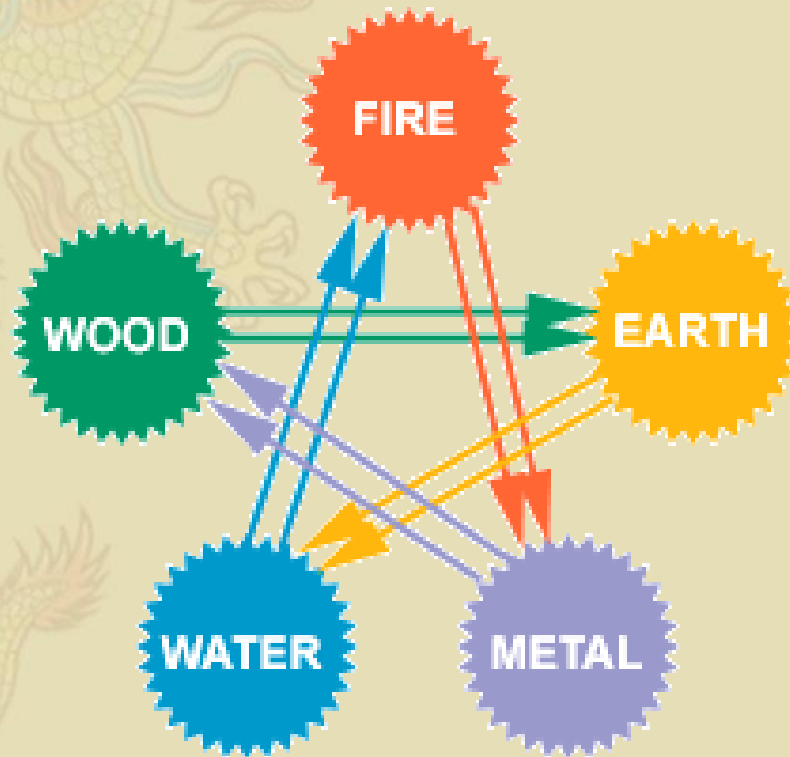

Patologijos (Išnaudojimo) ciklas

Overacting (Cheng) Cycle