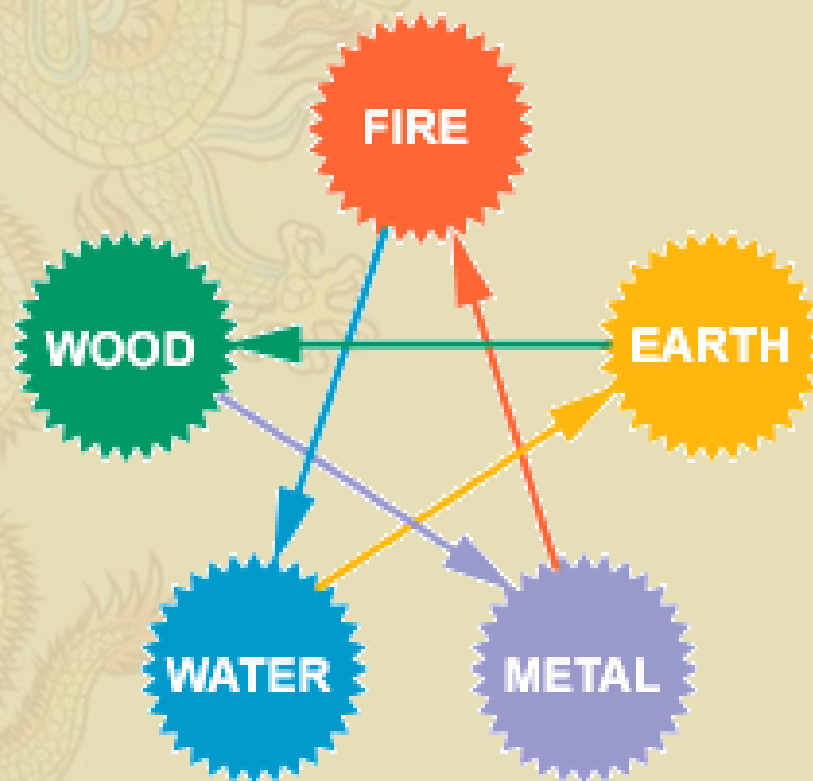

Patologijos (Užgauliojimo) ciklas

Insulting (Wu) Cycle

龍
王
獻
瑞