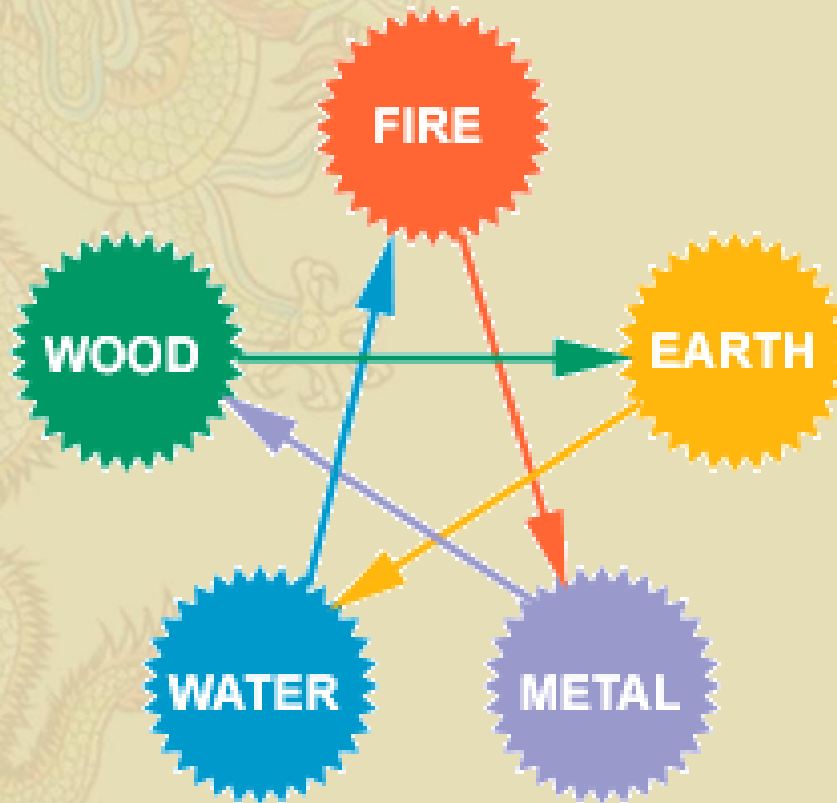

龍
獻
瑞

5 elementų teorija (USIN) Tradicinėje Kinų Medicinoje

Artūras Gruodis

PalaiKOMASIS (Mamos-vaiko) ciklas

雙龍獻瑞

Generating (Sheng) Cycle

Kontrolojantis (Seneleş-anūkēs) ciklas

Control (Ke) Cycle

Širdis

- **Elementas** – ugnis
- **Jan organas** – plonoji žarna
- **Jutiminis organas** – liežuvis
- **Kūno audiniai** - kraujagyslės
- **Spalva** – raudona
- **Emocija** – džiaugsmas, meilė
- **Skonis** – kartus
- **Garsas** - juokas
- **Metų laikas** – vasara
- **Laikas** – 11-13 val.

Plaučiai

- **Elementas** – metalas
- **Jan organas** – storoji žarna
- **Jutiminis organas** – nosis
- **Kūno audiniai** - oda
- **Spalva** – balta
- **Emocija** – sielvartas, liūdesys
- **Skonis** – aštrus
- **Garsas** - verkimas
- **Metų laikas** – ruduo
- **Laikas** – 3-5 val. ryto

雙
龍
獻
瑞

Pagrindiniai atitikmenys

	Medis	Ugnis	Žemė	Metalas	Vanduo
Metų laikai	Pavasaris	Vasara	-	Ruduo	Žiema
Pasaulio kryptys	Rytai	Pietūs	Centras	Vakarai	Šiaurė
Spalva	Žalia	Raudona	Geltona	Balta	Juoda
Klimatas	Vėjas	Karštis	Drėgmė	Sausra	Šaltis
Skaičiai	8	7	5	9	6
Planetos	Jupiteris	Marsas	Saturnas	Venera	Merkurijus
Gyvūnai	Žuvis	Paukštis	Žmogus	Žinduoliai	Moliuskai
Naminiai gyvūnai	Avis	Višta	Jautis	Šuo	Kaulė