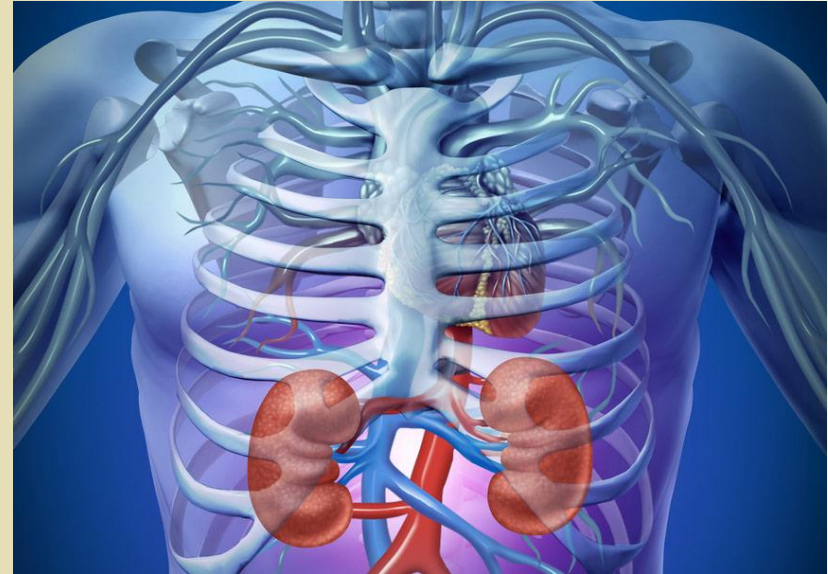

Patologijos (Išnaudojimo) ciklas

Overacting (Cheng) Cycle

Patologijos (Užgauliojimo) ciklas

Insulting (Wu) Cycle

龍
王
獻
瑞

Inkstai

- **Elementas** – vanduo
- **Jan organas** – šlapimo pūslē
- **Jutiminis organas** – ausys
- **Kūno audiniai** - kaulai
- **Spalva** – juoda
- **Emocija** – baimē, šokas
- **Skonis** – sūrus
- **Garsas** - stenējimas
- **Metų laiks** – žiema
- **Laikas** – 17-19 val. vakaro

Kepenys

- **Elementas** – medis
- **Jan organas** – tulžies pūslė
- **Jutiminis organas** – akys
- **Kūno audiniai** - sanariai
- **Spalva** – žalia
- **Emocija** – pyktis
- **Skonis** – rūgštus
- **Garsas** - šauksmas
- **Metų laikas** – pavasaris
- **Laikas** – 1-3 nakties

Širdis

- **Elementas** – ugnis
- **Jan organas** – plonoji žarna
- **Jutiminis organas** – liežuvis
- **Kūno audiniai** - kraujagyslės
- **Spalva** – raudona
- **Emocija** – džiaugsmas, meilė
- **Skonis** – kartus
- **Garsas** - juokas
- **Metų laikas** – vasara
- **Laikas** – 11-13 val.