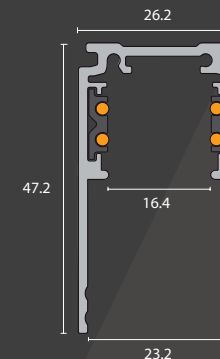

RECESSED TRACK