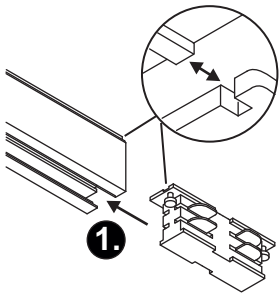

ELECTRICAL CONNECTOR, ISOLATING CONNECTOR and STABILIZER for SLV S-TRACK / S-TRACK DALI
SLV 1001381 175070 ...74 1002641 ...42 1001382 175080 ...84 1001392 175180 ...84

220V-250V ~50Hz
 16A max.

1001375 175010 ...14
 1001376 175020 ...24
 1001377 175030 ...34

DALI 1002631 ...32
 1002633 ...34
 1002635 ...36

1.

2.

1001381
 175070 ...74
 1002641 ...42 DALI

1001382
 175080 ...84

1001390
 175160 ...64
 1001391
 175170 ...74

2.

1001381
 175070 ...74
 1002641 ...42 DALI
 1001382
 175080 ...84