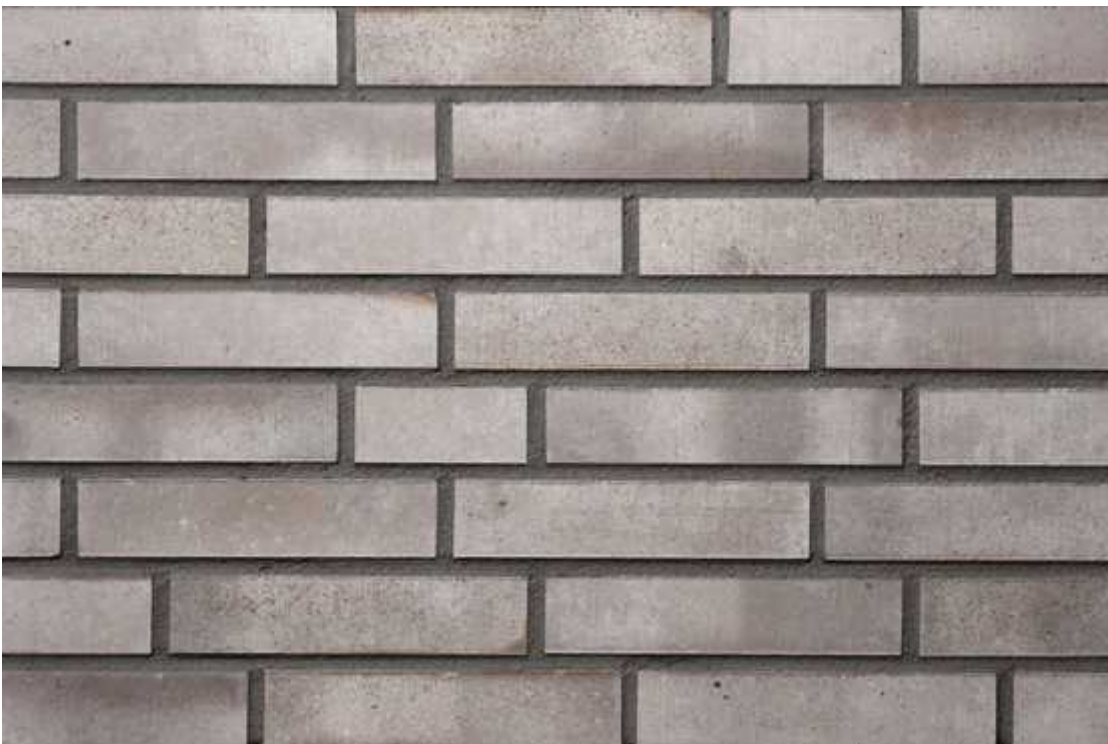

# R1180

---

Artikel Nr.: R1180

Format: DF 240x12x52mm

Bedarf: ca. 64 Stück/qm

<https://www.klinker.de/produkte/klinkerriemchen/wasserbrand31/r1180/>

**Wir sind für Sie da!**

Mo - Fr 08 - 18 Uhr, Sa 09 - 13 Uhr

# Fugenfarben

---

Anthrazit

Beige-weiß

Grau

Hellgrau

Mittelgrau