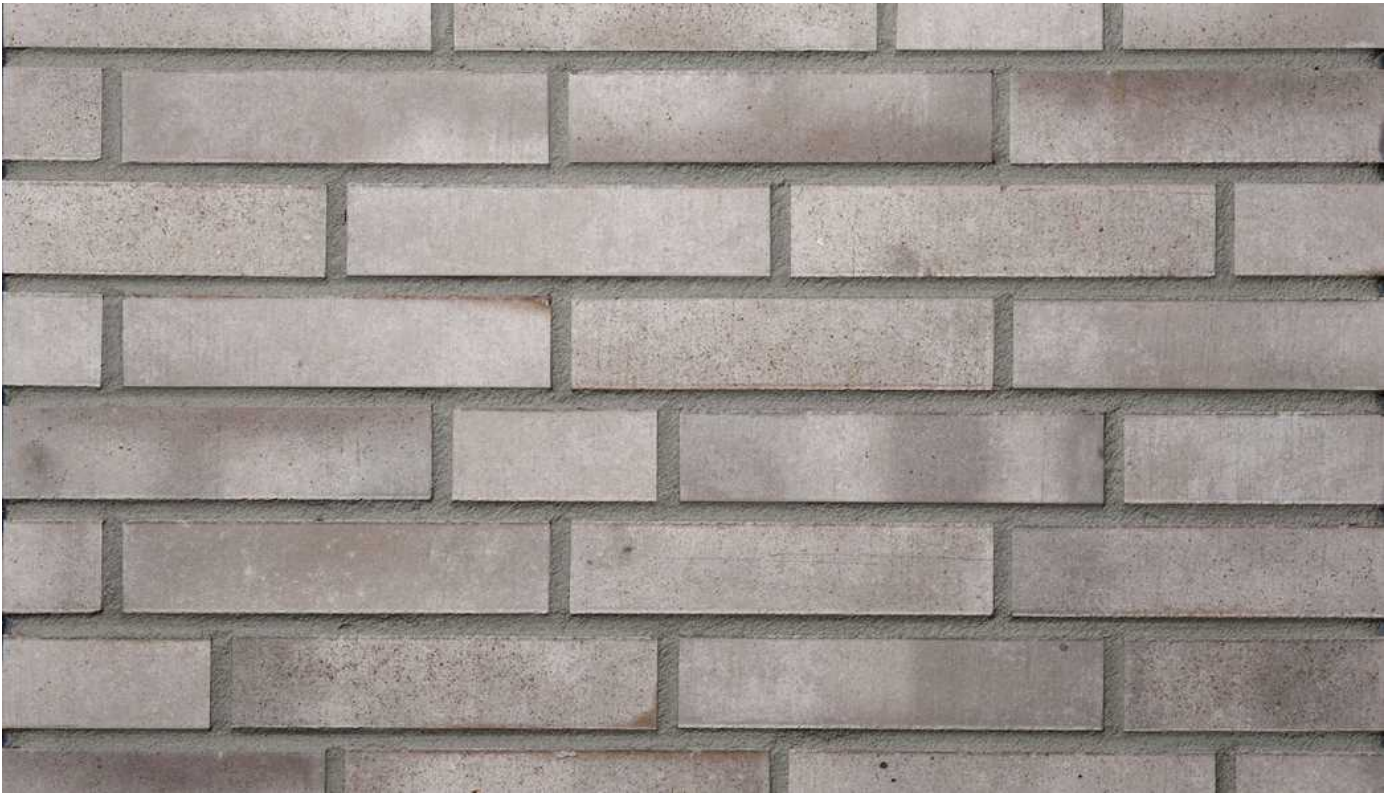

# R1180

---

Artikel Nr.: R1180

Format: DF 240x12x52mm

Bedarf: ca. 64 Stück/qm

<https://www.klinker.de/produkte/klinkerriemchen/wasserbrand31/r1180/>

**Wir sind für Sie da!**

Mo - Fr 08 - 18 Uhr, Sa 09 - 13 Uhr

# Fugenfarben

---

Anthrazit

Beige-weiß

Grau

Hellgrau

Mittelgrau