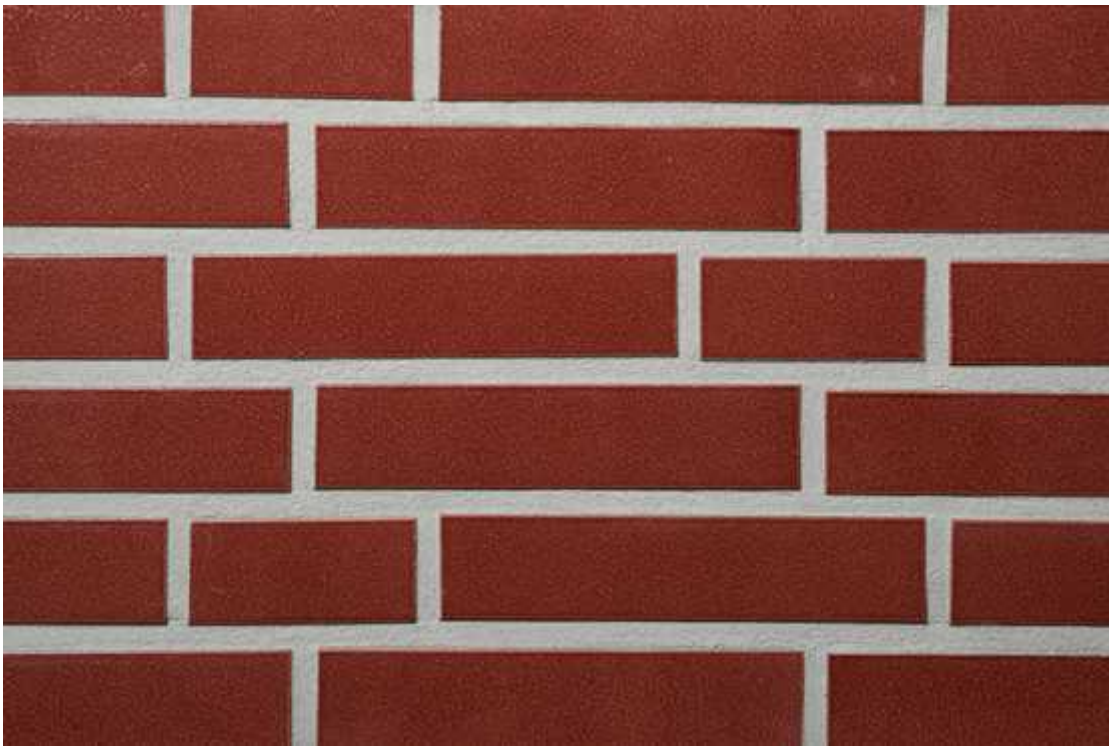

Mittelgrau

Weiß