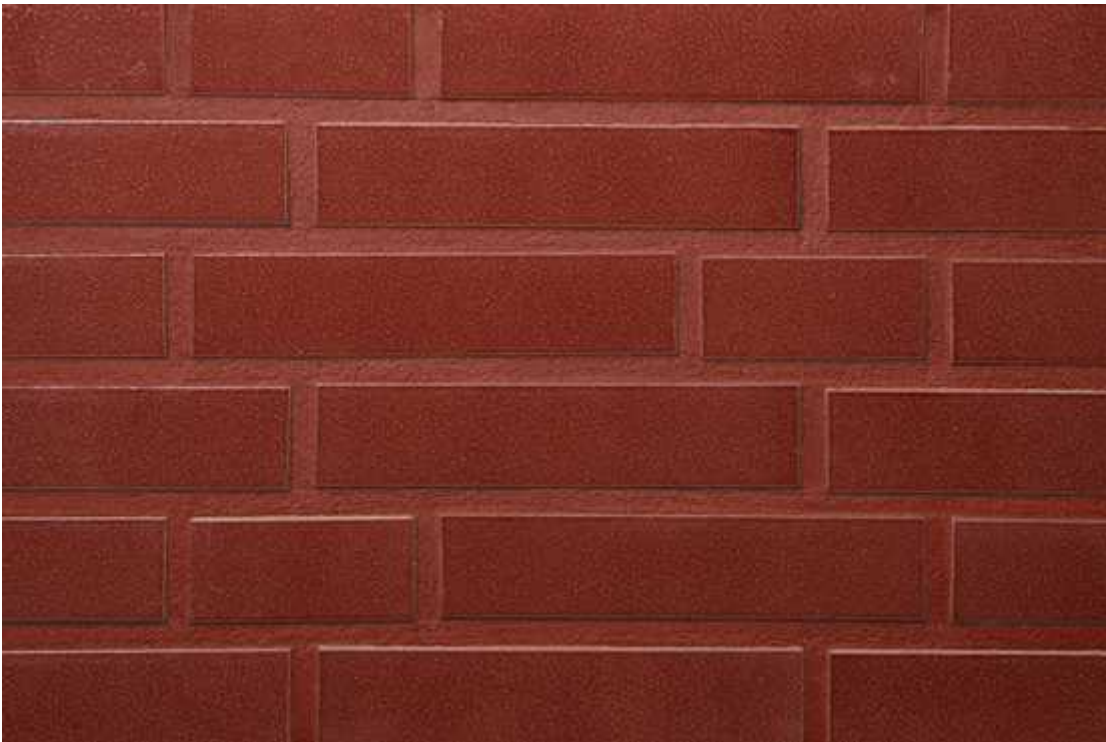

# R1351

---

Farbe: uni rot-braun, glasiert

In folgenden Formaten erhältlich:

NF | 240x14x71 | 48 Stk./m<sup>2</sup>

DF | 240x14x52 | 64 Stk./m<sup>2</sup>

LDF | 290x14x52 | 53 Stk./m<sup>2</sup>

Mindestbestellmenge 1.000m<sup>2</sup>

## Fugenfarben

---

R1351

Anthrazit

Beige-weiß

Dunkelgrau

Grau

Hellgrau