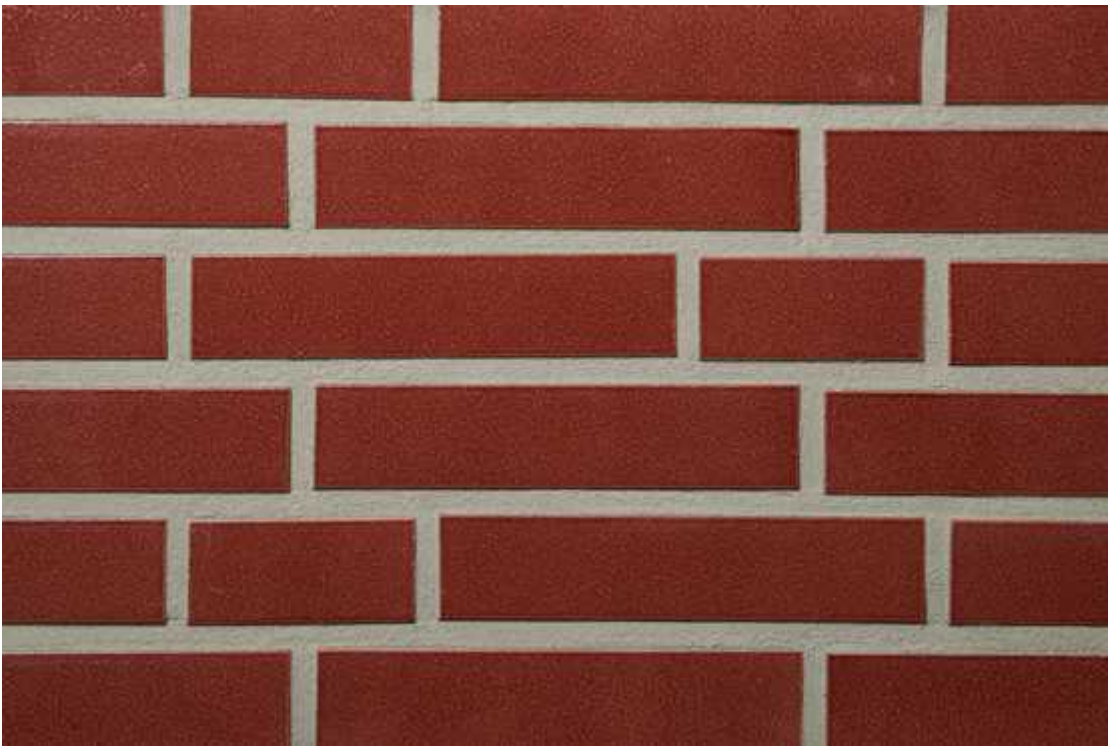

## Fugenfarben

---

R1351

Anthrazit

Beige-weiß

Dunkelgrau

Grau

Hellgrau