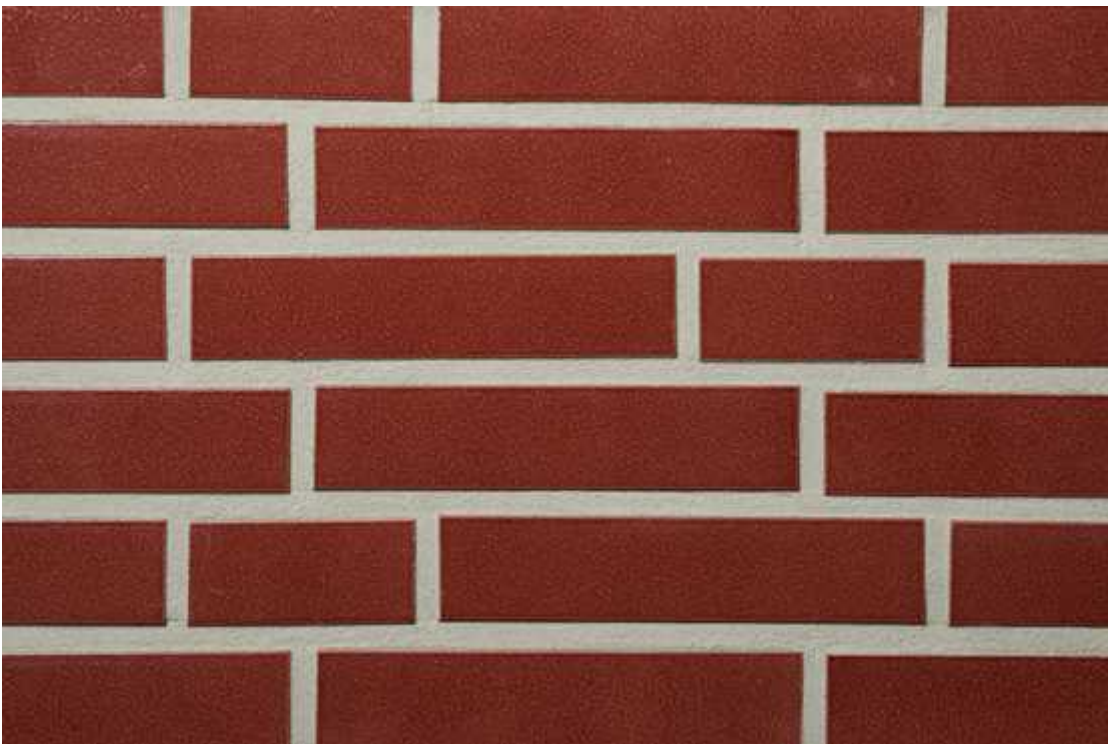

## Fugenfarben

---

R1351

Anthrazit

Beige-weiß

Dunkelgrau

Grau

Hellgrau