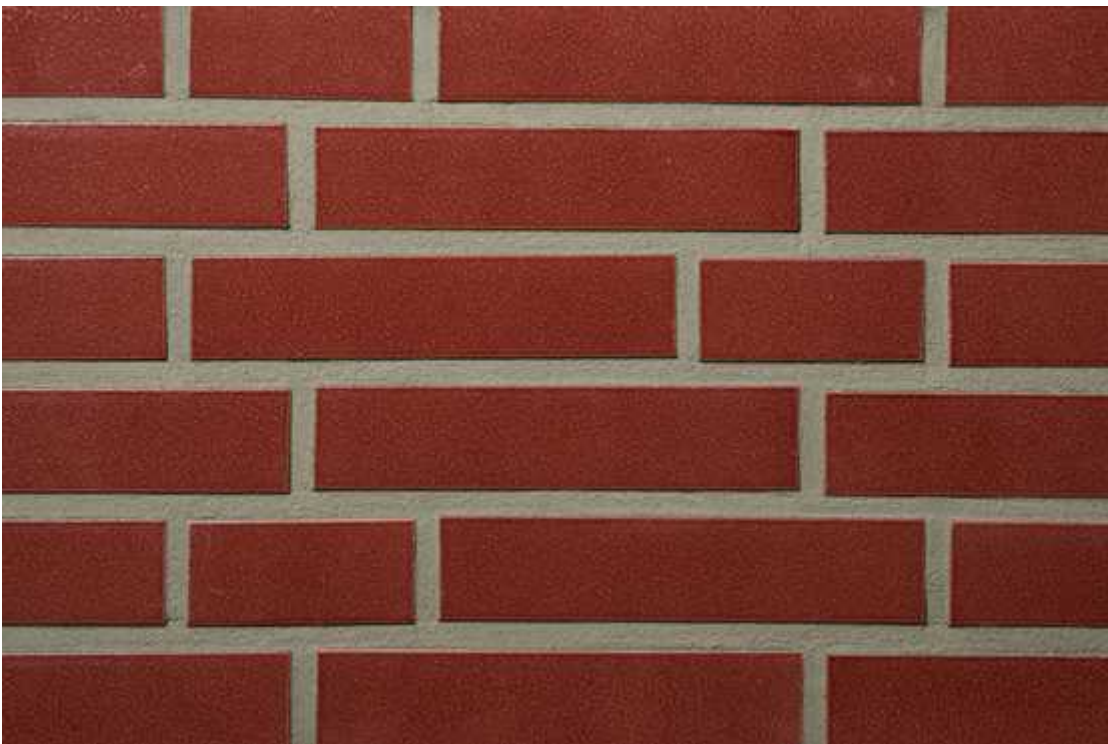

## Fugenfarben

---

R1351

Anthrazit

Beige-weiß

Dunkelgrau

Grau

Hellgrau