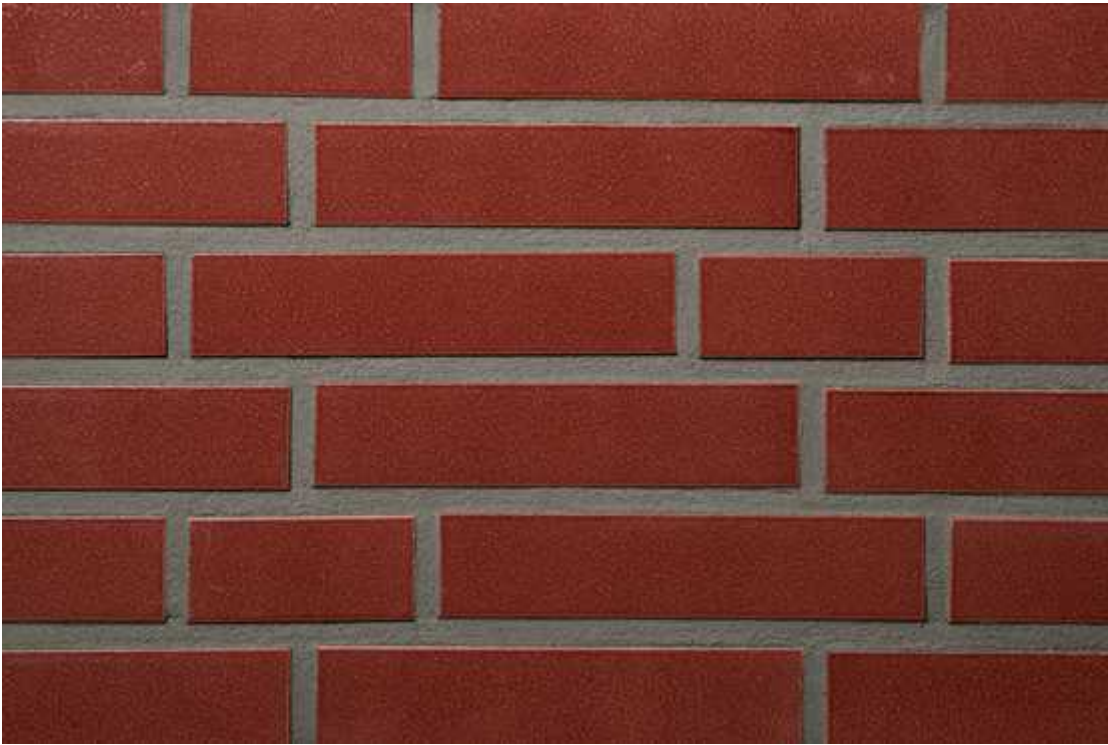

## Fugenfarben

---

R1351

Anthrazit

Beige-weiß

Dunkelgrau

Grau

Hellgrau