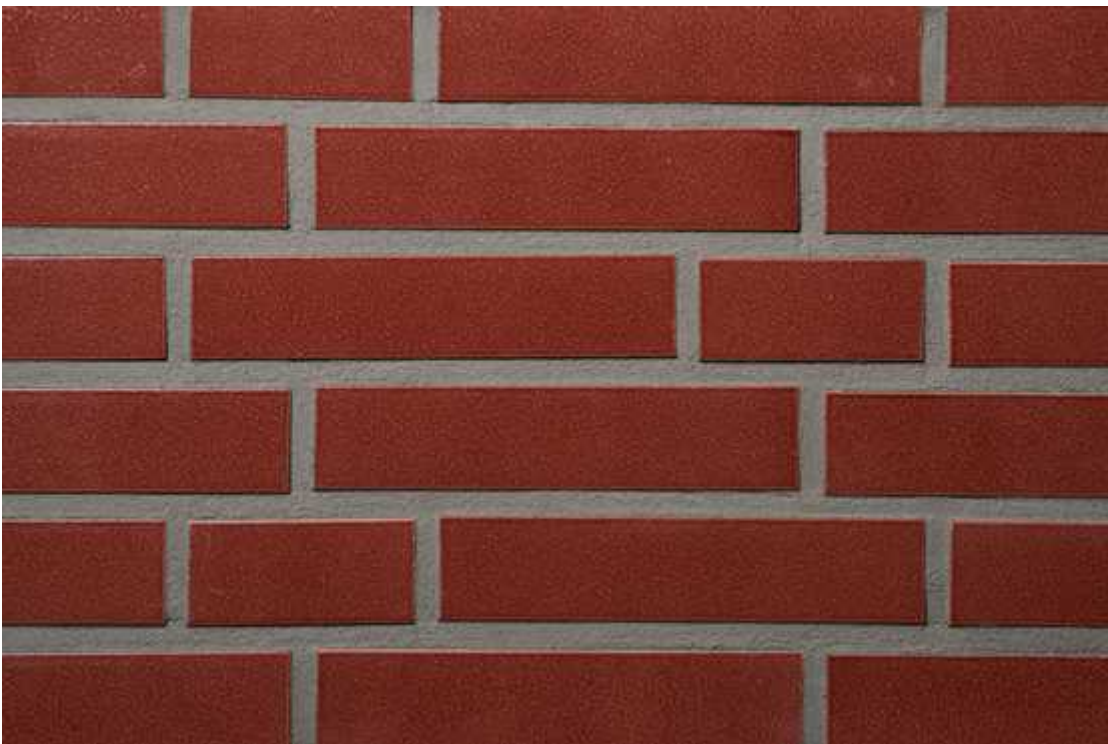

## Fugenfarben

---

R1351

Anthrazit

Beige-weiß

Dunkelgrau

Grau

Hellgrau