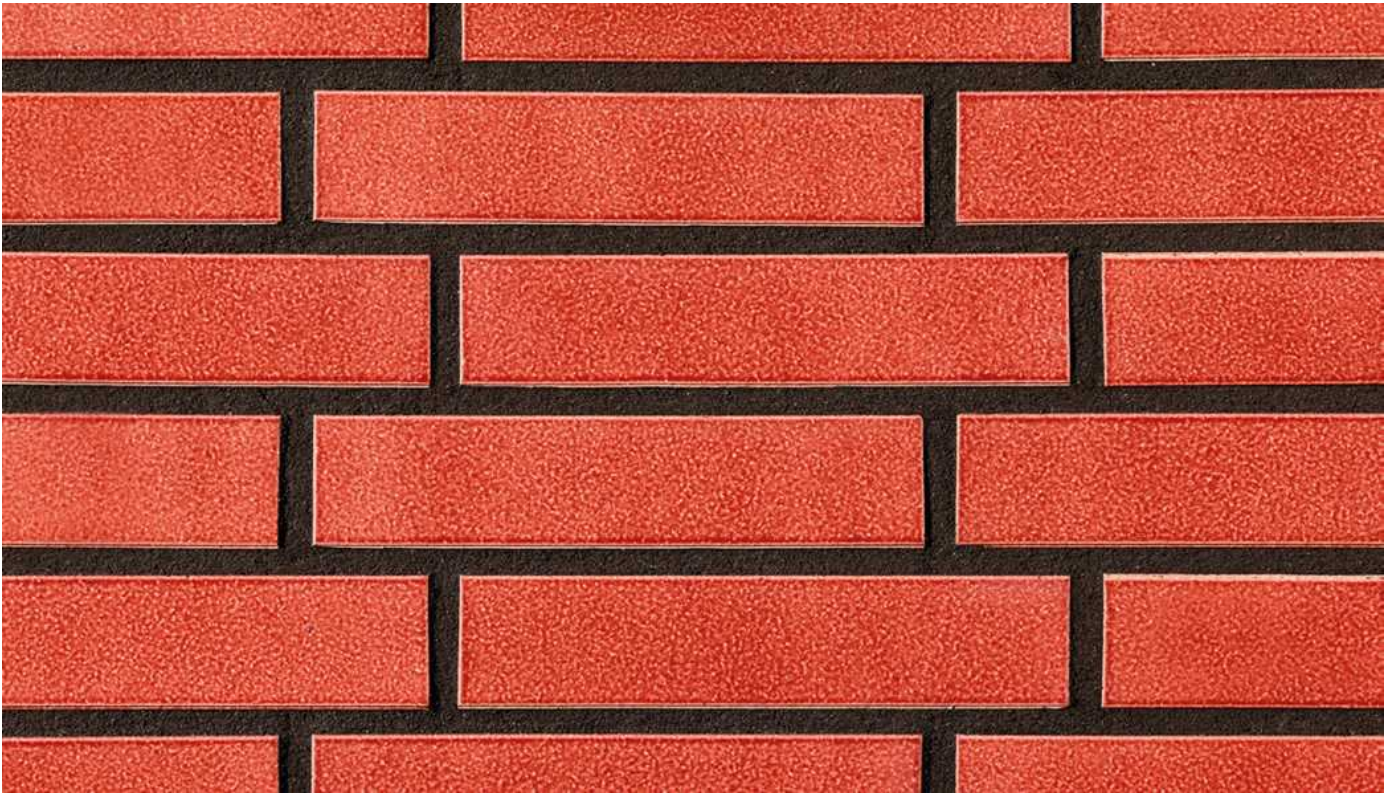

# R1351

---

Farbe: uni rot-braun, glasiert

In folgenden Formaten erhältlich:

NF | 240x14x71 | 48 Stk./m<sup>2</sup>

DF | 240x14x52 | 64 Stk./m<sup>2</sup>

LDF | 290x14x52 | 53 Stk./m<sup>2</sup>

Mindestbestellmenge 1.000m<sup>2</sup>

## Fugenfarben

---

R1351

Anthrazit

Beige-weiß

Dunkelgrau

Grau

Hellgrau

Mittelgrau

Weiß