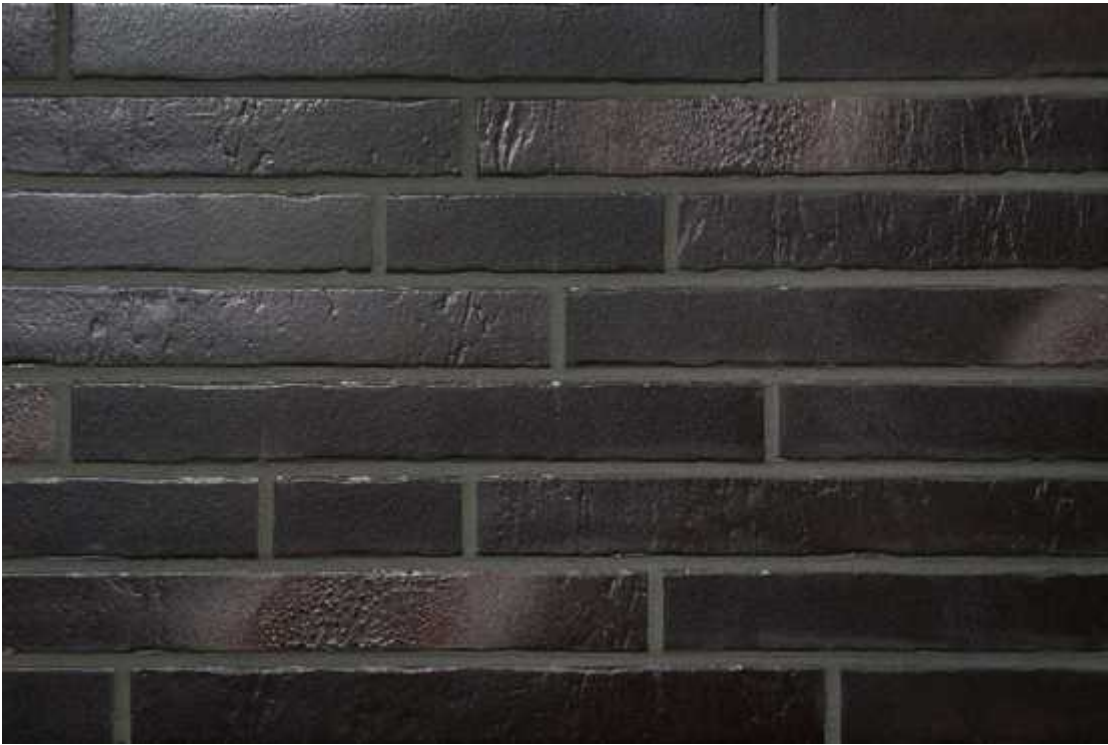

# R654

---

Artikel Nr.: R654

Farbe: schwarz

Format: LF 440x14x52mm

Bedarf: ca.35 Stück/qm

<https://www.klinker.de/produkte/klinkerriemchen/glanzstuecke69f/r654/>

**Wir sind für Sie da!**

## Fugenfarben

---

Mittelgrau

Anthrazit

Beige-weiß

Dunkelgrau

Grau

Hellgrau