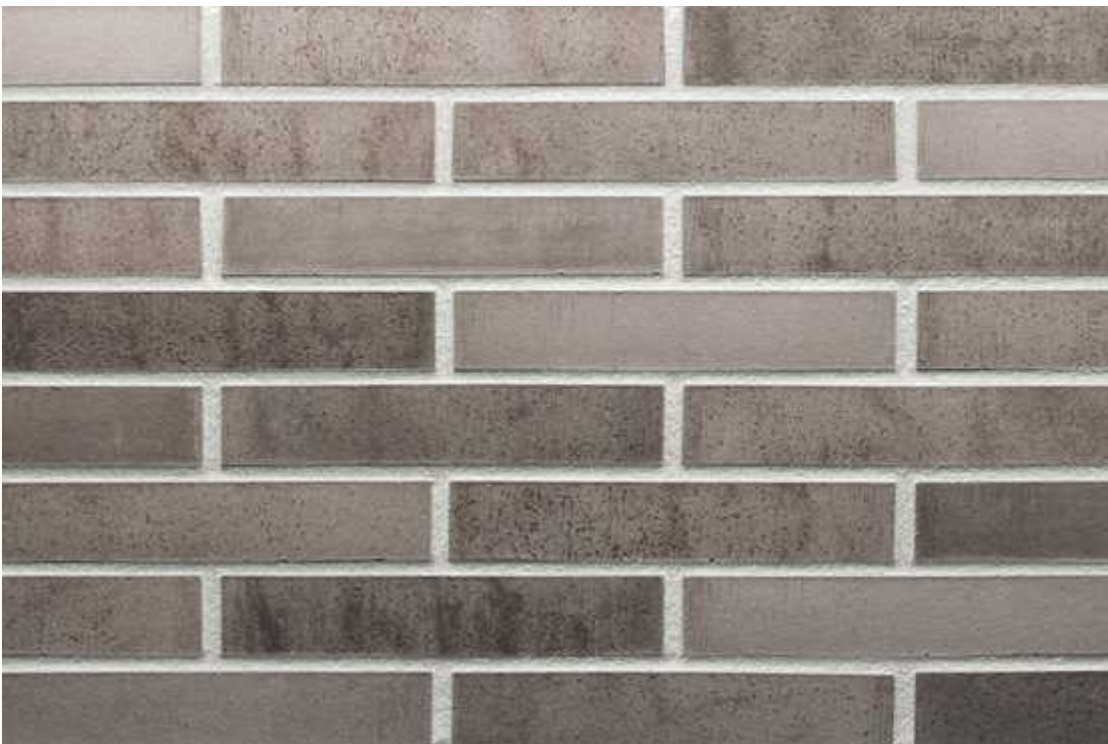

R1241

Artikel Nr.: R1241

Format: LDF 290x14x52mm

Bedarf: ca. 53 Stück/qm

<https://www.klinker.de/produkte/klinkerriemchen/strangpress37/r1241/>

Wir sind für Sie da!

Mo - Fr 08 - 18 Uhr, Sa 09 - 13 Uhr

Tel.: +49 2297 / 9 11 00

Fugenfarben

Anthrazit

Beige-weiß

Dunkelgrau

Grau

Hellgrau

Mittelgrau

Weiß