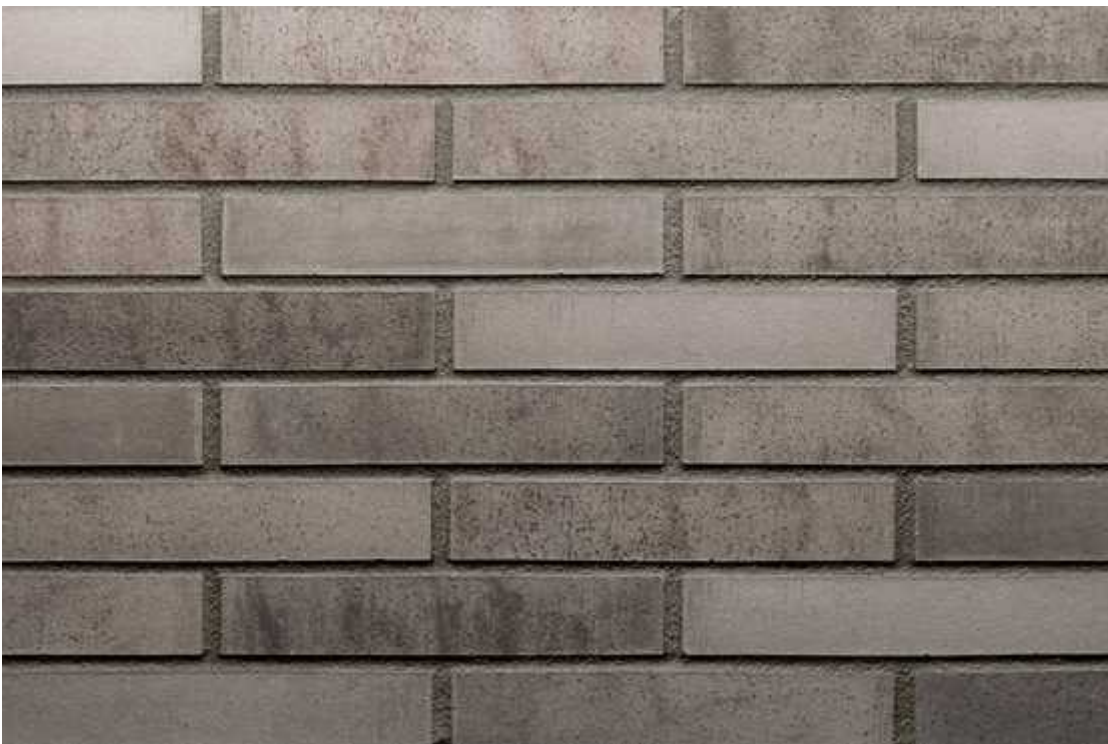

R1241

Artikel Nr.: R1241

Format: LDF 290x14x52mm

Bedarf: ca. 53 Stück/qm

<https://www.klinker.de/produkte/klinkerriemchen/strangpress37/r1241/>

Wir sind für Sie da!

Mo - Fr 08 - 18 Uhr, Sa 09 - 13 Uhr

Tel.: +49 2297 / 9 11 00

Fugenfarben

Anthrazit

Beige-weiß

Dunkelgrau

Grau

Hellgrau

Mittelgrau

Weiß