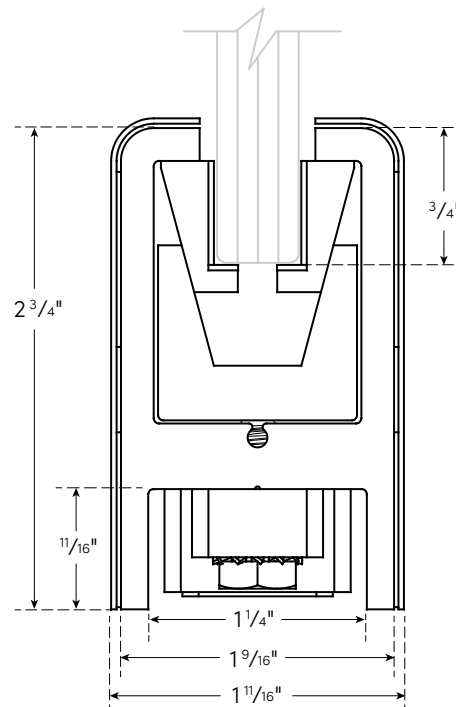

## DRS-275 Square Door Rail

### HEIGHT

$2\frac{3}{4}$ "