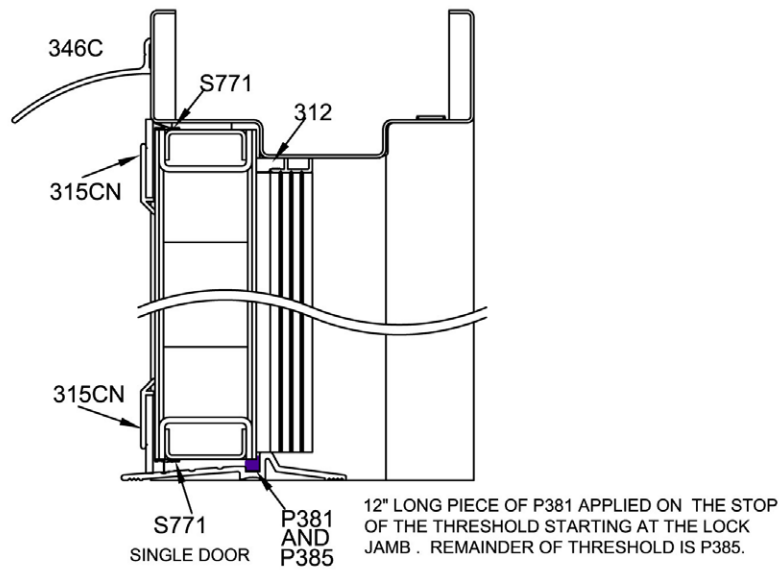

Weather Strip for Water Infiltration Single Door Per TAS 202 Design Pressure 50 PSF

PEMKO
P242

PEMKO
P261

PEMKO
P266

PEMKO
P381

PEMKO
P385

PEMKO
312

PEMKO
S771