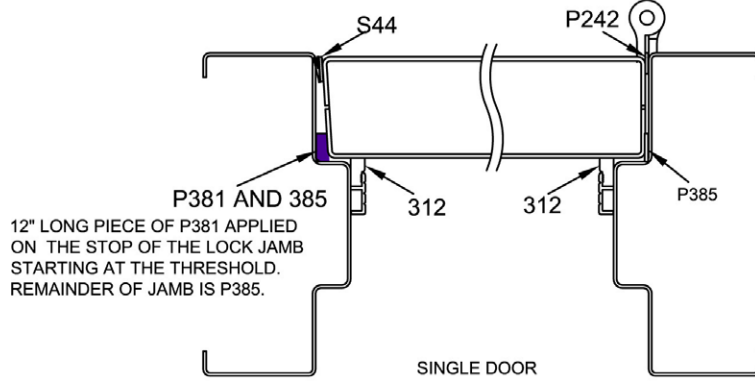

Weather Strip for Water Infiltration Single Door Per TAS 202 Design Pressure 50 PSF

PEMKO
P242

PEMKO
P261

PEMKO
P266

PEMKO
P381

PEMKO
P385

PEMKO
312

PEMKO
S771