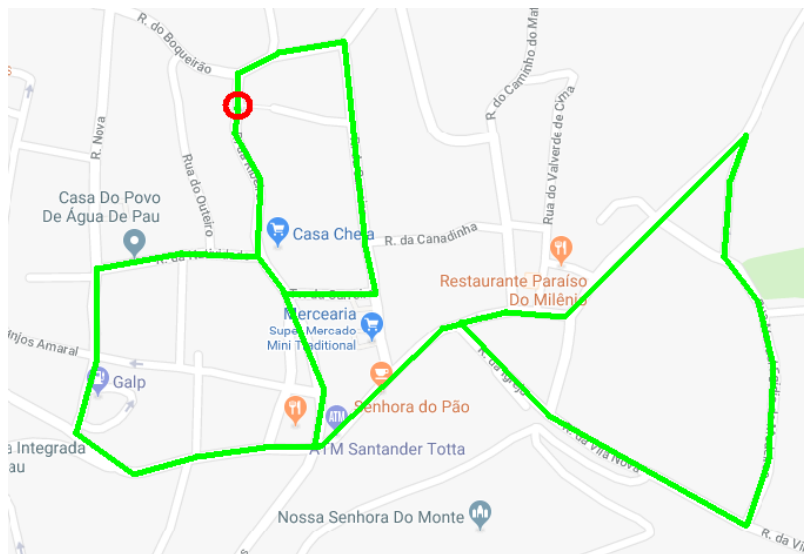

I Corrida da Vila de Água de Pau

Volta Pequena (1000m)

Ruas:

Rua da Ribeira → Travessa Santiago → Rua da Carreira → Travessa da Carreira → Rua da Natividade → Rua de São Pedro → Estrada Regional → Rua do Mercado → Rua da Ribeira

Volta Grande (2300m)

Ruas:

Rua da Ribeira → Travessa Santiago → Rua da Carreira → Travessa da Carreira → Rua da Natividade → Rua de São Pedro → Estrada Regional → Rua da Igreja → Rua da Vila Nova → Rua Manuel Egídio de Medeiros → Rua do Paul → Estrada Regional → Rua do Mercado → Rua da Ribeira