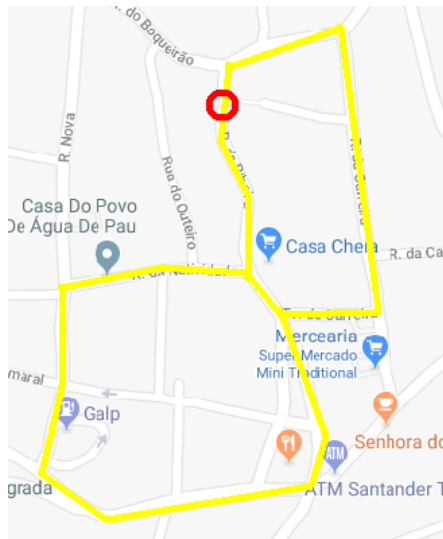

I Corrida da Vila de Água de Pau

Volta Pequena (1000m)

Ruas:

Rua da Ribeira → Travessa Santiago → Rua da Carreira → Travessa da Carreira → Rua da Natividade → Rua de São Pedro → Estrada Regional → Rua do Mercado → Rua da Ribeira

Volta Grande (2300m)

Ruas:

Rua da Ribeira → Travessa Santiago → Rua da Carreira → Travessa da Carreira → Rua da Natividade → Rua de São Pedro → Estrada Regional → Rua da Igreja → Rua da Vila Nova → Rua Manuel Egídio de Medeiros → Rua do Paul → Estrada Regional → Rua do Mercado → Rua da Ribeira