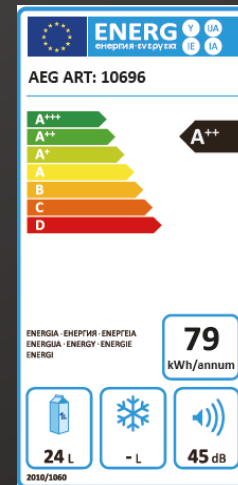

## Kühlbox KK 24

- 24 l Fassungsvermögen, passend für zwei stehende 2 l Flaschen
- Doppelte Belüftung für schnellere Kälteverteilung
- Zuverlässige Kühlung bis zu 20° C unter Umgebungstemperatur
- Mit integriertem Kabelfach im Deckel
- Im Fahrzeug (12 V Kfz-Anschluss) und zu Hause (230 V Anschluss) nutzbar
- 40 W (12V), 55 W (230V)
- Thermoelektrische Kühlbox – keine Kühllakus erforderlich