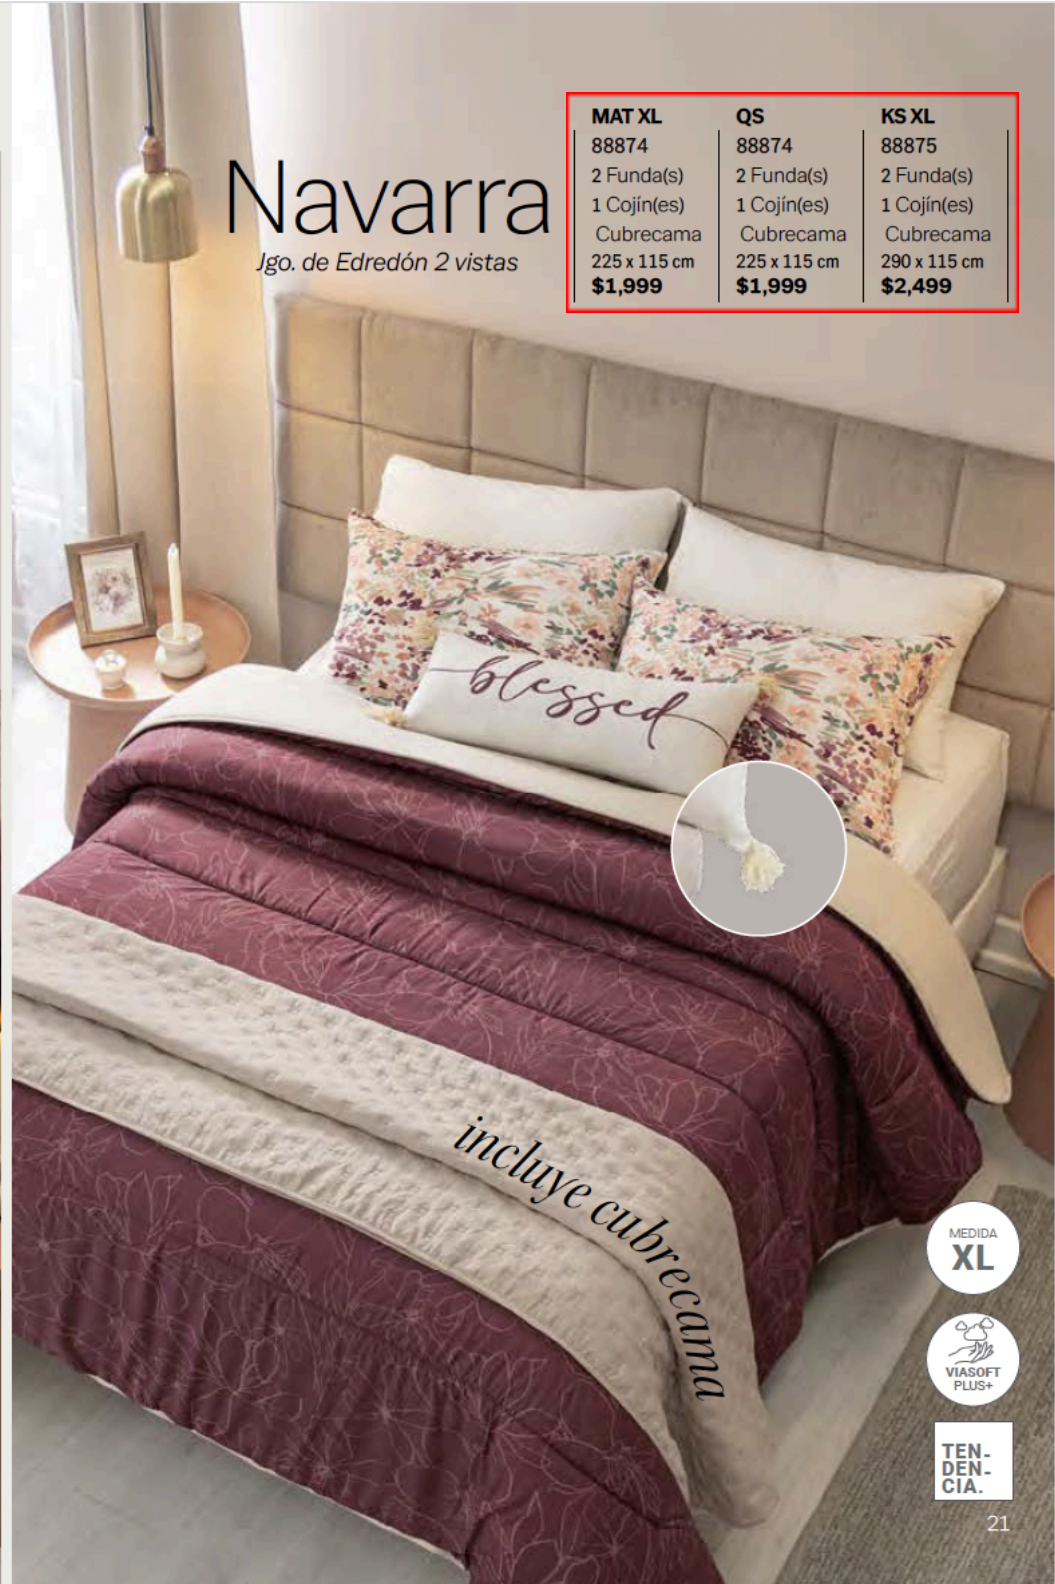

MEDIDA
XL

VIASOFT
PLUS+

TEN-
DEN-
CIA.

Navy

Cobertor Ligero

FRAZADA	IND	MAT	QS	KS
88669	88670	88670	88672	88672
109 x 170 cm	180 x 220 cm	180 x 220 cm	240 x 220 cm	240 x 220 cm
\$179	\$299	\$299	\$389	\$389