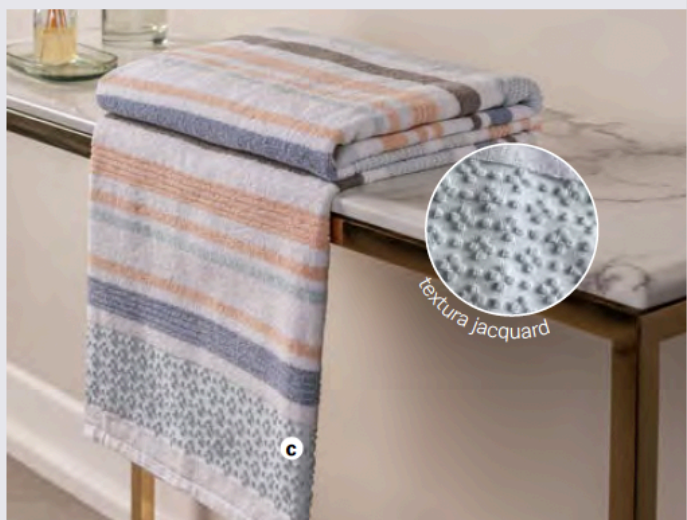

MEDIDAS DISPONIBLES:
 1/2 BAÑO: 70 x 140 cm

1/2 BAÑO

a. Azul	88531
PRECIO	\$299
b. Hojas	87643
c. Rosa	48528
PRECIO	\$479

cortinas *modelo b*

cortinas *modelo c*

mantel
rectangular

Flor De Durazno

Juego de cocina