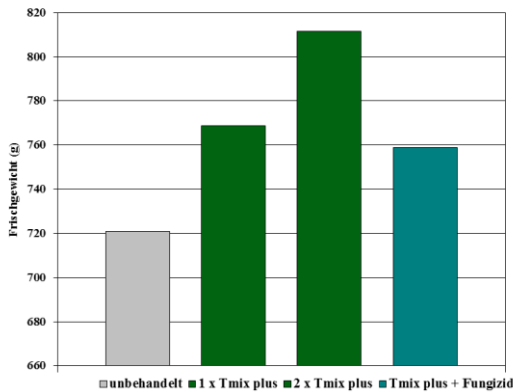

Wirkung an Gurkenkeimlingen

Wirkungsweise

- ⇒ Die aktiven Substanzen sind lebende Organismen
- ⇒ Die Organismen entwickeln sich mit der Pflanze
- ⇒ Die Organismen unterstützen sich gegenseitig

Die Wirkung entfaltet sich über die Mobilisierung von Nährstoffen, die Belebung des Substrats und die Interaktion mit den Wurzeln.

Höhere Toleranz gegenüber Salz

Unbehandelt

Tmix plus

Ertragsverbesserung bei Salat (Verschiedene Kombinationen und Applikationsintervalle)

Qualitätsverbesserung bei Salat (Verschiedene Kombinationen und Applikationsintervalle)