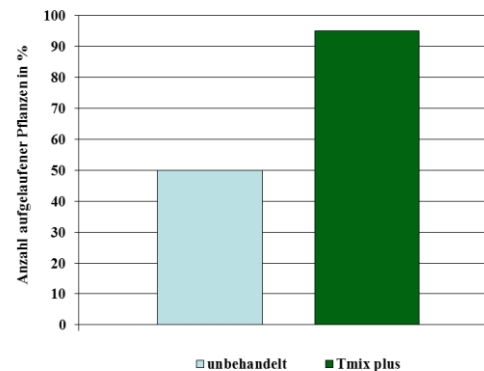

Tmix plus

Tmix plus basiert auf Milchpulver- bzw. Calcit-Trägermaterial und enthält eine ausgewogene Mischung aus

5 Mikroorganismen-Arten:

- **2 Trichoderma-Stämme:**
Fördernde Bodenpilze
Enthält den kälte-toleranten Stamm T. harzianum T 58
- **Pseudomonas:**
Fördernde, die Wurzel besiedelnde Bakterien
- **Streptomyceten:**
unterstützende Bakterien
- **Bacillus:** Fördernde Bodenbakterien
- **Mykorrhiza:**
Symbiotische Endo-Mykorrhiza

Vorteile

- Nährstoffe für die Pflanze werden verfügbar gemacht
- Erhöht die Vitalität der Pflanzen
- Wächst im Boden und an den Wurzeln
- Kann das Wurzelwachstum verbessern
- Erhöht die Toleranz gegenüber Stress wie Versalzung, Hitze und Trockenheit

Wirkung an Gurkenkeimlingen

Wirkungsweise

- ⇒ Die aktiven Substanzen sind lebende Organismen
- ⇒ Die Organismen entwickeln sich mit der Pflanze
- ⇒ Die Organismen unterstützen sich gegenseitig

Die Wirkung entfaltet sich über die Mobilisierung von Nährstoffen, die Belebung des Substrats und die Interaktion mit den Wurzeln.