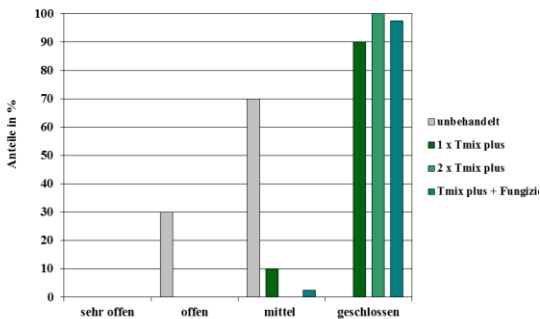

Wirkung an Gurkenkeimlingen

Wirkungsweise

- ⇒ Die aktiven Substanzen sind lebende Organismen
- ⇒ Die Organismen entwickeln sich mit der Pflanze
- ⇒ Die Organismen unterstützen sich gegenseitig

Die Wirkung entfaltet sich über die Mobilisierung von Nährstoffen, die Belebung des Substrats und die Interaktion mit den Wurzeln.

Höhere Toleranz gegenüber Salz

Unbehandelt

Tmix plus

Ertragsverbesserung bei Salat (Verschiedene Kombinationen und Applikationsintervalle)

Qualitätsverbesserung bei Salat (Verschiedene Kombinationen und Applikationsintervalle)

Anwendung

Applikation so früh wie möglich, am besten nach der Aussaat oder vor, bzw. direkt nach dem Umpflanzen. Im Freiland 2. Applikation zusammen mit Herbizidspritzung kombinieren. Einregnen.

Substrateinmischung: