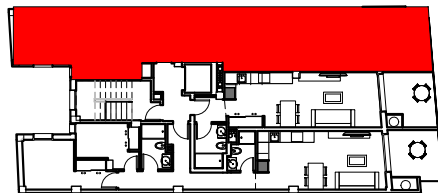

ATICO-A

ATICO-A SUPERFICIES UTILES	
Estar Comedor Cocina Dorm	21,66m ²
Despacho	10,74m ²
Vestidor	7,49m ²
B1	3,29m ²
B2	2,48m ²
Distribuidor	8,42m ²
Terraza descubierta	7,49m ²
TOTAL SUP. UTIL	61,57m²
TOTAL SUP. CONST+P.P+ZC	74,88m²