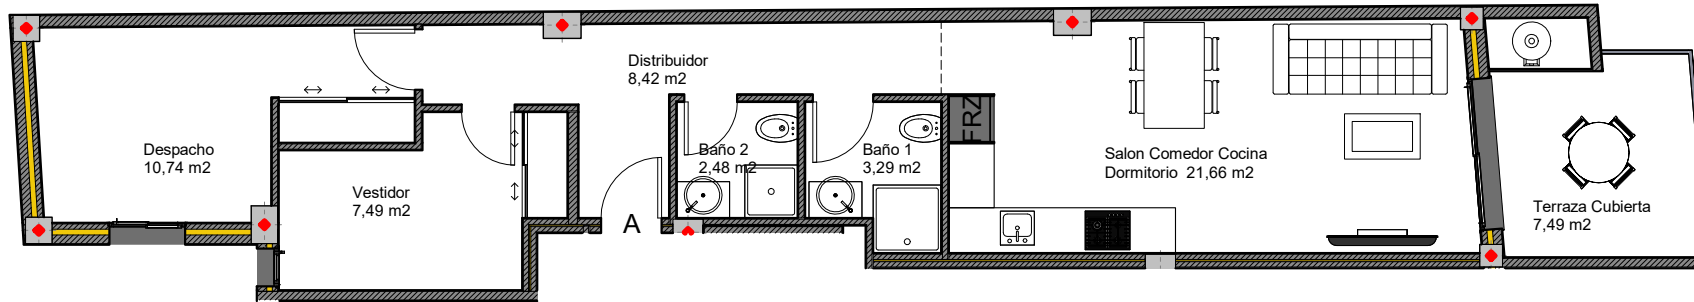

ATICO-A

ATICO-A SUPERFICIES UTILES	
Estar Comedor Cocina Dorm	21,66m ²
Despacho	10,74m ²
Vestidor	7,49m ²
B1	3,29m ²
B2	2,48m ²
Distribuidor	8,42m ²
Terraza descubierta	7,49m ²
TOTAL SUP. UTIL	61,57m²
TOTAL SUP. CONST+P.P+ZC	74,88m²