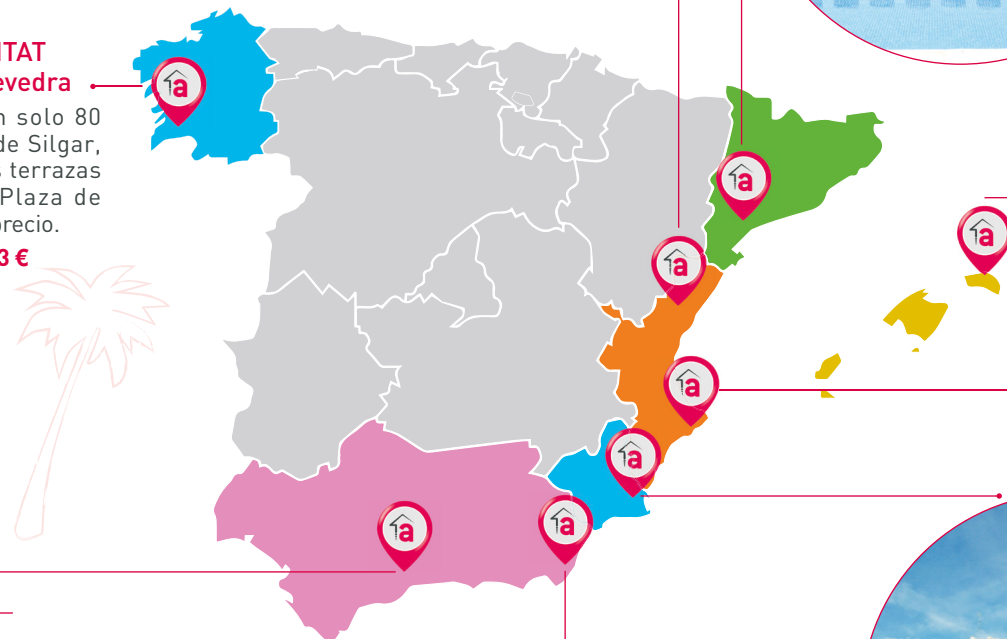

DESDE 50.627 €

LA FLORIDA, Islas Baleares

Viviendas situadas en complejo cerrado con jardines y piscina. Plaza de garaje y trastero incluidos en el precio.

DESDE 200.555 €

DUQUESA VILLAGE Manilva - Málaga

Viviendas en urbanización cerrada, con jardines, piscinas y un acceso directo a la playa. Excelente ubicación en primera línea de golf (Golf la Duquesa), a 5 minutos del Puerto Deportivo de La Duquesa.

DESDE 93.521 €

PLAYA BLANCA Yaiza - Lanzarote

Viviendas unifamiliares adosadas con terraza en planta baja y un espacio al frente, bajo pérgola en la ladera de Montaña Roja.

DESDE 84.105 €

PLAYA MACENAS BEACH & GOLF RESORT Mojácar - Almería