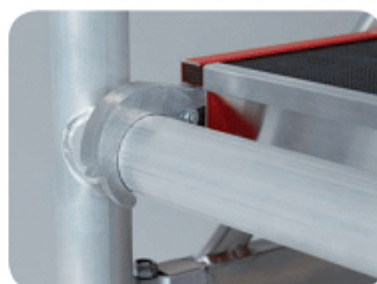

Nowość!

4400-POWER

Spośród serii 4000 Altrex oferuje rusztowanie 4400-POWER do prac zewnętrznych jak i wewnętrznych. To kompaktowe rusztowanie o wymiarach: 0.75 x 1.85 m.

- Pomost roboczy można przestawiać co szczebel 28 cm
- Pomost roboczy pokryty jest wodoodporną, antypoślizgową warstwą ochronną
- Nowy system zawiasów umożliwia szybkie rozkładanie i składanie
- Wszystkie elementy rusztowań 4000 i 5000 serii mogą być ze sobą łączone
- Dostęp do instrukcji DTR poprzez funkcję w telefonie Mobile Safety QR-code

Dostępny również z Safe-Quick®:
4400-S-POWER strona 32

Film produktu:
Zeskanuj kod QR lub wejdź
www.altrex.com/code142011

System zawiasów umożliwia szybkie rozkładanie i składanie

Łatwo przemieszcza się przez drzwi bez potrzeby składania

Kompaktowe wymiary

Ogumowane koła o średnicy 125 mm z hamulem

Profesjonalne zaczepty pomostów

Możliwość rozbudowania do wysokości roboczej 7,80 m

EN 1004
Class 3

EN 1298

Mobile Safety®

Strength and
stability calculations