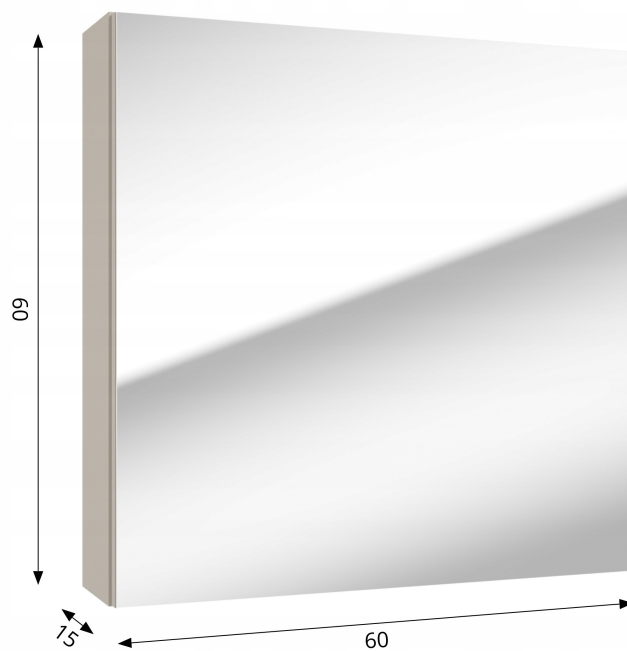

Advantages:

- ☐ **Modern design** - the elegant cashmere matt colour suits many settings
- ☐ **Large mirror** - optically enlarges and brightens the bathroom
- ☐ **Practical storage space** - internal shelf for cosmetics and accessories
- ☐ **Moisture resistance** - materials adapted to bathroom conditions
- ☐ **Durable design** - robust workmanship and metal hinges
- ☐ **Easy to keep clean** - smooth surfaces just need to be wiped with a damp cloth
- ☐ **Universal size** - ideal over a 60 cm washbasin