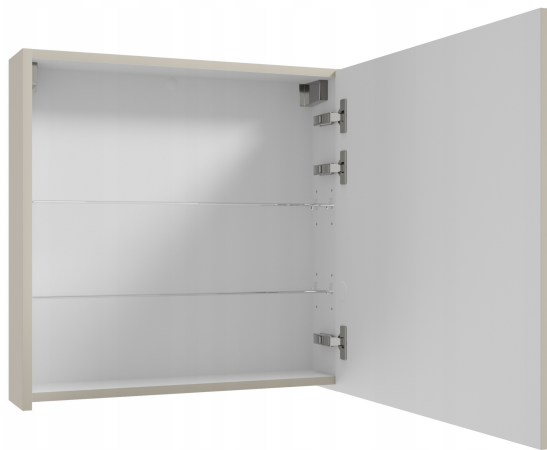

Zalety:

- ☐ **Nowoczesny design** – elegancki kolor kaszmir mat pasuje do wielu aranżacji
- ☐ **Duże lustro** – optycznie powiększa i rozjaśnia łazienkę
- ☐ **Praktyczna przestrzeń do przechowywania** – wewnętrzna półka na kosmetyki i akcesoria
- ☐ **Odporność na wilgoć** – materiały przystosowane do warunków łazienkowych
- ☐ **Trwała konstrukcja** – solidne wykonanie i metalowe zawiasy
- ☐ **Łatwe utrzymanie czystości** – gładkie powierzchnie wystarczy przetrzeć wilgotną ściereczką
- ☐ **Uniwersalny rozmiar** – idealna nad umywalkę 60 cm

Advantages:

- ☐ **Modern design** - the elegant cashmere matt colour suits many settings
- ☐ **Large mirror** - optically enlarges and brightens the bathroom
- ☐ **Practical storage space** - internal shelf for cosmetics and accessories
- ☐ **Moisture resistance** - materials adapted to bathroom conditions
- ☐ **Durable design** - robust workmanship and metal hinges
- ☐ **Easy to keep clean** - smooth surfaces just need to be wiped with a damp cloth
- ☐ **Universal size** - ideal over a 60 cm washbasin

Parametry:

- ☐ **Zastosowanie:** Szafka lustrzana do łazienki
- ☐ **Kolekcja:** Pinia
- ☐ **Kolor:** Kaszmir mat
- ☐ **Wysokość:** 60 cm
- ☐ **Szerokość:** 60 cm
- ☐ **Głębokość:** 15 cm

Parameters:

- ☐ **Application:** Mirror cabinet for bathroom
- ☐ **Collection:** Pinia
- ☐ **Colour:** Cashmere matt
- ☐ **Height:** 60 cm
- ☐ **Width:** 60 cm
- ☐ **Depth:** 15 cm
- ☐ **Mounting type:** Hanging