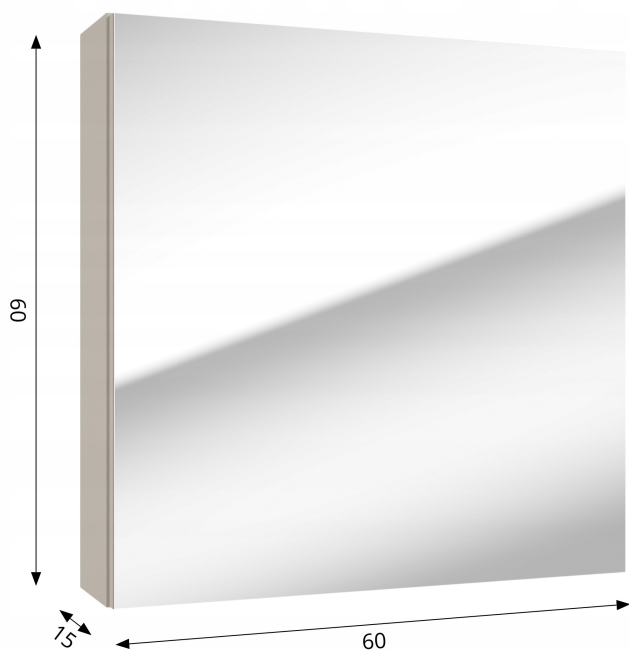

Advantages:

- ☐ **Modern design** - the elegant cashmere matt colour suits many settings
- ☐ **Large mirror** - optically enlarges and brightens the bathroom
- ☐ **Practical storage space** - internal shelf for cosmetics and accessories
- ☐ **Moisture resistance** - materials adapted to bathroom conditions
- ☐ **Durable design** - robust workmanship and metal hinges
- ☐ **Easy to keep clean** - smooth surfaces just need to be wiped with a damp cloth
- ☐ **Universal size** - ideal over a 60 cm washbasin