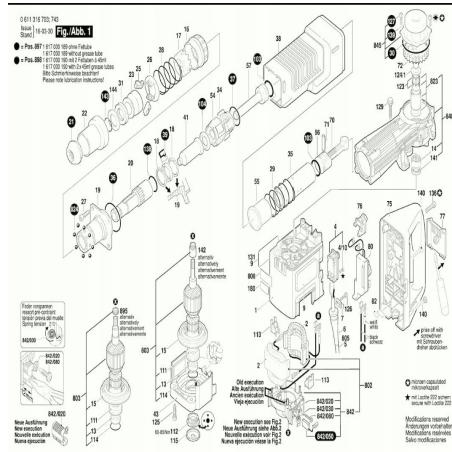

# Tuleja bijaka na bijak GSH 11 E GSH11E 1610390029

## Galeria Produktu

## Parametry Techniczne

Parametr	Wartość
Kod producenta	13-034
Marka	LCS
EAN (GTIN)	5903794701939
Stan	Nowy