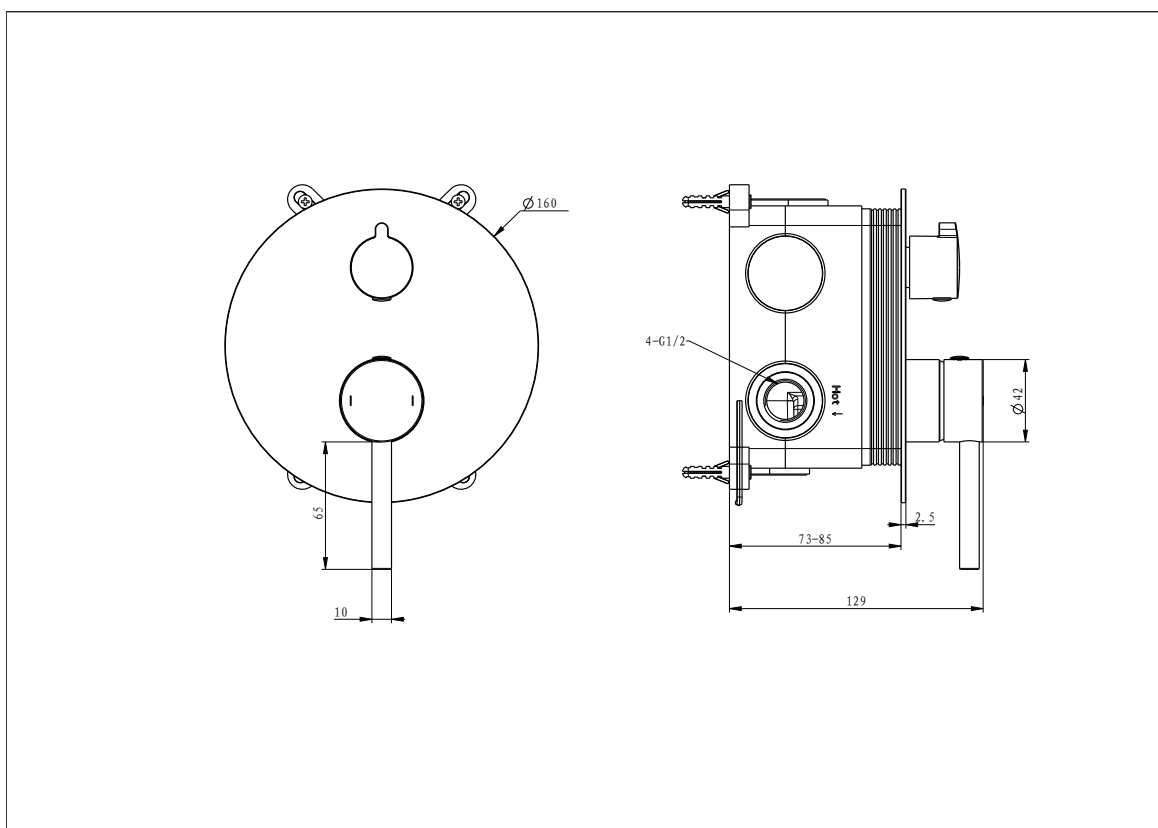

Opis: mieszaczowa, z przełącznikiem
natrysku, jednouchwytowa,
jednootworowa

WYMIARY

Średnica głowicy (mm): 35

PARAMETRY TECHNICZNE

Grupa akustyczna: I

Klasa przepływu: Z

Montaż: podtynkowy, ścienny

Termostat: nie

NR KAT.: EMPORIA-03042CHR

EAN: 5904063483815

EM
EMPORIA

RYSUNEK TECHNICZNY