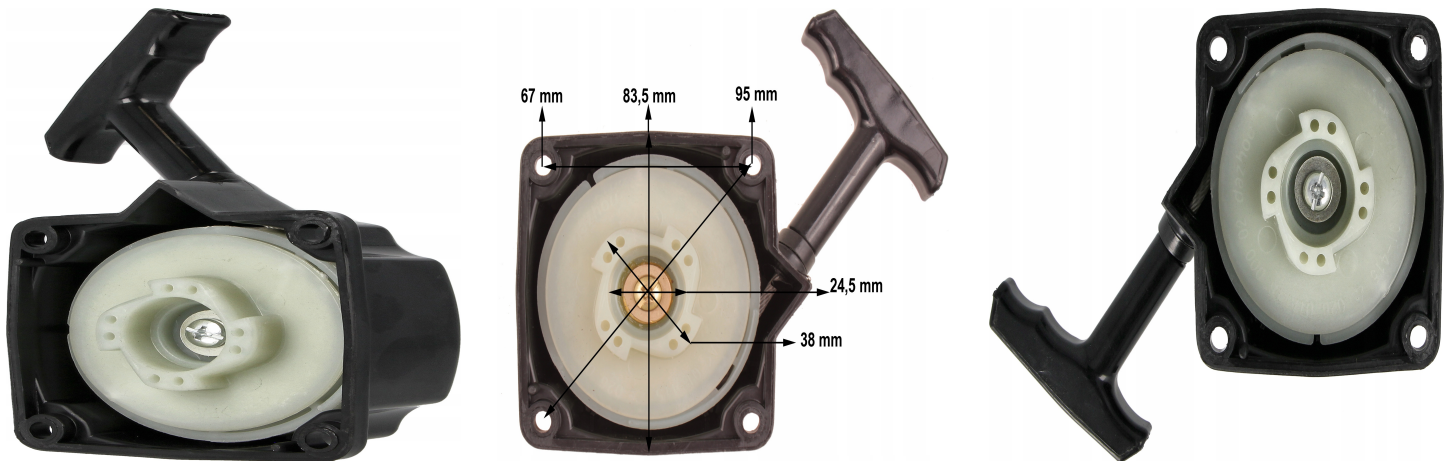

Szarpak starter rozrusznik do kosi spalinowej NAC DEMON EINHELL kosiarki

Galeria Produktu

Opis Produktu

PARAMETRY TECHNICZNE

Wysokość:45 mm Podstawa:83 mm x 83 mm Rozstaw śrub po przekątnej:95 mm
Rozstaw śrub po prostej: 67 mm Reszta wymiarów na fotografii.

Parametry Techniczne

Parametr	Wartość
Kod producenta	50-085
Marka	LSP
Typ	rozrusznik
EAN (GTIN)	5903794711945
Stan	Nowy
Stan opakowania	oryginalne