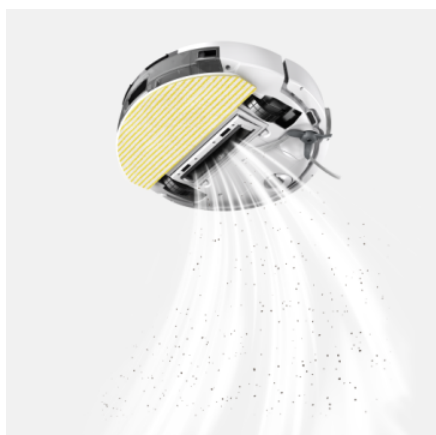

RVC 3 COMFORT EXTRA

Inteligentny RVC 3 Comfort Extra czyści dywany z krótkim włosiem i twarde podłogi całkowicie autonomicznie, w razie potrzeby myjąc na mokro. Pojemnik na kurz jest opróżniany automatycznie za pośrednictwem stacji ładowania i odsysania. W zestawie z 4 workami filtrującymi.

Numer katalogowy

1.269-123.0

- Nawigacja LiDAR
- Ścierczka do czyszczenia na mokro, czujnik dywanu
- Stacja samoopróżniająca, 2x ściereczki do wycierania, 2x szczotki boczne, 2x filtry, 4x worki filtrujące

Wysoka siła ssąca

- Dzięki wysokiej sile ssania 15 000 Pa można sprawnie usunąć większość rodzajów brudu – nawet ziarna pieprzu, orzeszki ziemne i płatki śniadaniowe.
- Dostępne są cztery różne tryby ssania do wyboru dla każdego zadania sprzątania. Połączone działanie czyszczące głównej szczotki i szczotek bocznych zapewnia wyjątkowo skuteczne czyszczenie podłóg w całym domu.

Konstrukcja szczotki głównej i bocznej, na której nie plączą się włosy

- Model RVC 3 Comfort posiada specjalną konstrukcję uchwytu na szczotkę, która zapobiega wplątaniu się włosów w szczotki. Zmniejsza to konieczność konserwacji dla użytkownika.
- Specjalnie ukształtowana szczotka boczna zapobiega wplątaniu się w nią włosów.
- Specjalna struktura z zębami grzebieniowymi skutecznie zapobiega wplątaniu się włosów w główną szczotkę.