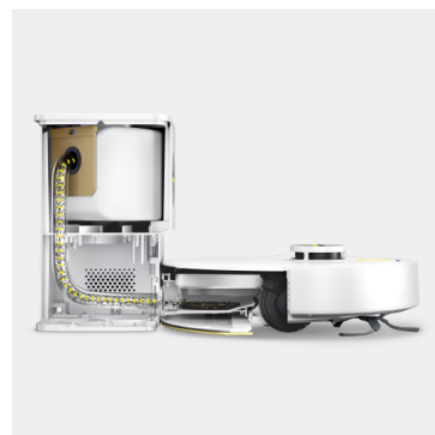

Wysoka siła ssąca

- Dzięki wysokiej sile ssania 15 000 Pa można sprawnie usunąć większość rodzajów brudu – nawet ziarna pieprzu, orzeszki ziemne i płatki śniadaniowe.
- Dostępne są cztery różne tryby ssania do wyboru dla każdego zadania sprzątania. Połączone działanie czyszczące głównej szczotki i szczotek bocznych zapewnia wyjątkowo skuteczne czyszczenie podłóg w całym domu.

Konstrukcja szczotki głównej i bocznej, na której nie plączą się włosy

- Model RVC 3 Comfort posiada specjalną konstrukcję uchwytu na szczotkę, która zapobiega wplątaniu się włosów w szczotki. Zmniejsza to konieczność konserwacji dla użytkownika.
- Specjalnie ukształtowana szczotka boczna zapobiega wplątaniu się w nią włosów.
- Specjalna struktura z zębami grzebieniowymi skutecznie zapobiega wplątaniu się włosów w główną szczotkę.