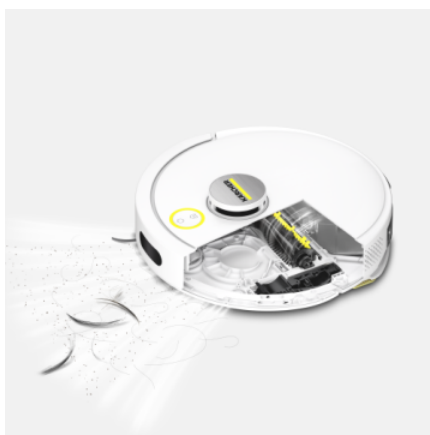

Wysoka siła ssąca

- Dzięki wysokiej sile ssania 15 000 Pa można sprawnie usunąć większość rodzajów brudu – nawet ziarna pieprzu, orzeszki ziemne i płatki śniadaniowe.
- Dostępne są cztery różne tryby ssania do wyboru dla każdego zadania sprzątania. Połączone działanie czyszczące głównej szczotki i szczotek bocznych zapewnia wyjątkowo skuteczne czyszczenie podłóg w całym domu.

Konstrukcja szczotki głównej i bocznej, na której nie plączą się włosy

- Model RVC 3 Comfort posiada specjalną konstrukcję uchwytu na szczotkę, która zapobiega wplątaniu się włosów w szczotki. Zmniejsza to konieczność konserwacji dla użytkownika.
- Specjalnie ukształtowana szczotka boczna zapobiega wplątaniu się w nią włosów.
- Specjalna struktura z zębami grzebieniowymi skutecznie zapobiega wplątaniu się włosów w główną szczotkę.