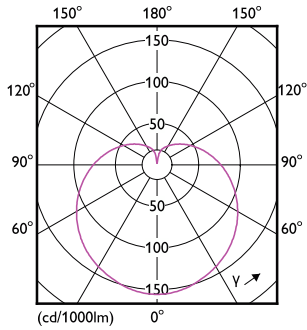

CorePro LEDcandle

Dane fotometryczne

Light Distribution Diagram - CorePro lustre ND 7-60W E14 840 P48 FR