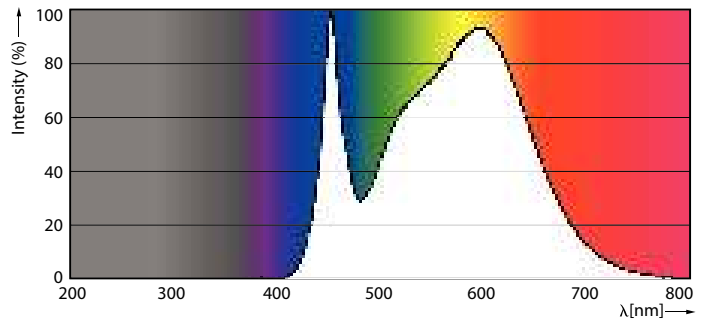

Spectral Power Distribution Colour - CorePro lustre ND 7-60W E14 840 P48 FR