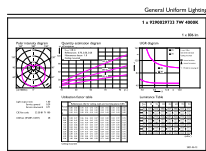

Dane fotometryczne

Spectral Power Distribution Colour - CorePro lustre ND 7-60W E14 840 P48 FR