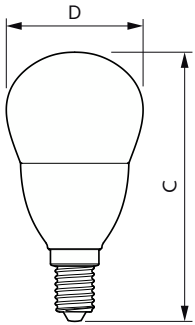

CorePro LEDcandle

Kształt bańki	P48
Certyfikaty i zastosowania	
Klasa energooszczędności	E
Zużycie energii elektrycznej w kWh/1000 h	7 kWh
Numer Rejestracyjny EPREL	453216
Znak CE	Tak
Zgodność z normą UE RoHS	Tak
EyeComfort	Tak
Warunki dotyczące zastosowań	
czy można go stosować w oprawach zamkniętych?	No

Dane techniczne produktu

Nazwa produktu na zamówieniu	CorePro lustre ND 7-60W E14 840 P48 FR
Pełna nazwa produktu	CorePro lustre ND 7-60W E14 840 P48 FR
Full EOC	871951431308800
Kod zamówienia	31308800
Materiał Nr (12NC)	929002973302
Waga netto (szt.)	0,023 kg
EAN/UPC – Produkt/opakowanie	8719514313088
Numerator - Packs per outer box	10
EAN/UPC – Opakowanie	8719514313095

Rysunki techniczne

Product	D	C
CorePro lustre ND 7-60W E14 840 P48 FR	48 mm	95 mm