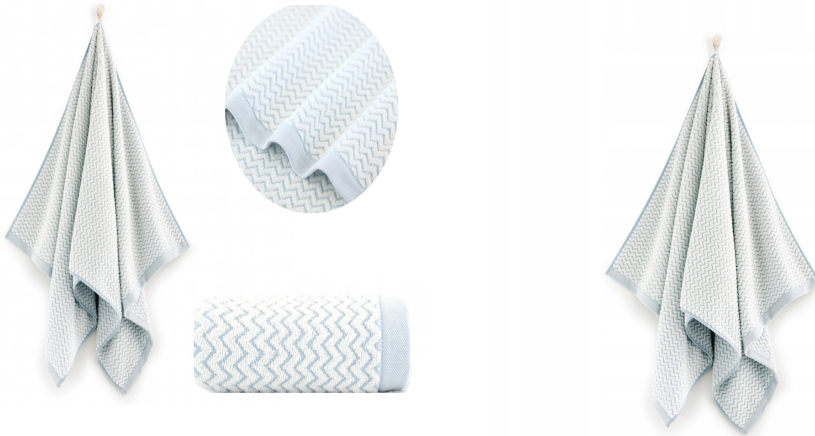

# Ręcznik 70x140 wzór jodełka LAHTI niebieski

## Galeria Produktu

## Opis Produktu

Ręcznik LAHTI- 500 g/m2 NIEBIESKI

Ręcznik LAHTI- 500 g/m2 NIEBIESKI

Kolekcja LAHTI to połączenie najwyższej jakości bawełny egipskiej z technologią Ultrasoft, zapewniającej ręcznikom wyjątkową miękkość i puszystość. Pudrowa, ciepła kolorystyka, oraz delikatne wzornictwo nadają kolekcji wyjątkowej klasy, oraz elegancji. Ręcznik w odcieniach błękitu to ekskluzywny akcent do Twojej łazienki.

## Parametry Techniczne

Parametr	Wartość
Kod producenta	ZWOLTEX PRODUKT POLSKI
Marka	Zwoltex
Gramatura ręcznika	410-500 GSM

---

Motyw	geometryczny
Materiał dominujący	bawełna egipska
Cechy dodatkowe	szybkoschnący
Waga produktu z opakowan	0.5
Kolor	biały
Kolor dodatkowy	niebieski
EAN (GTIN)	5906378172170
Wymiary ręcznika	70x140cm
Stan	Nowy