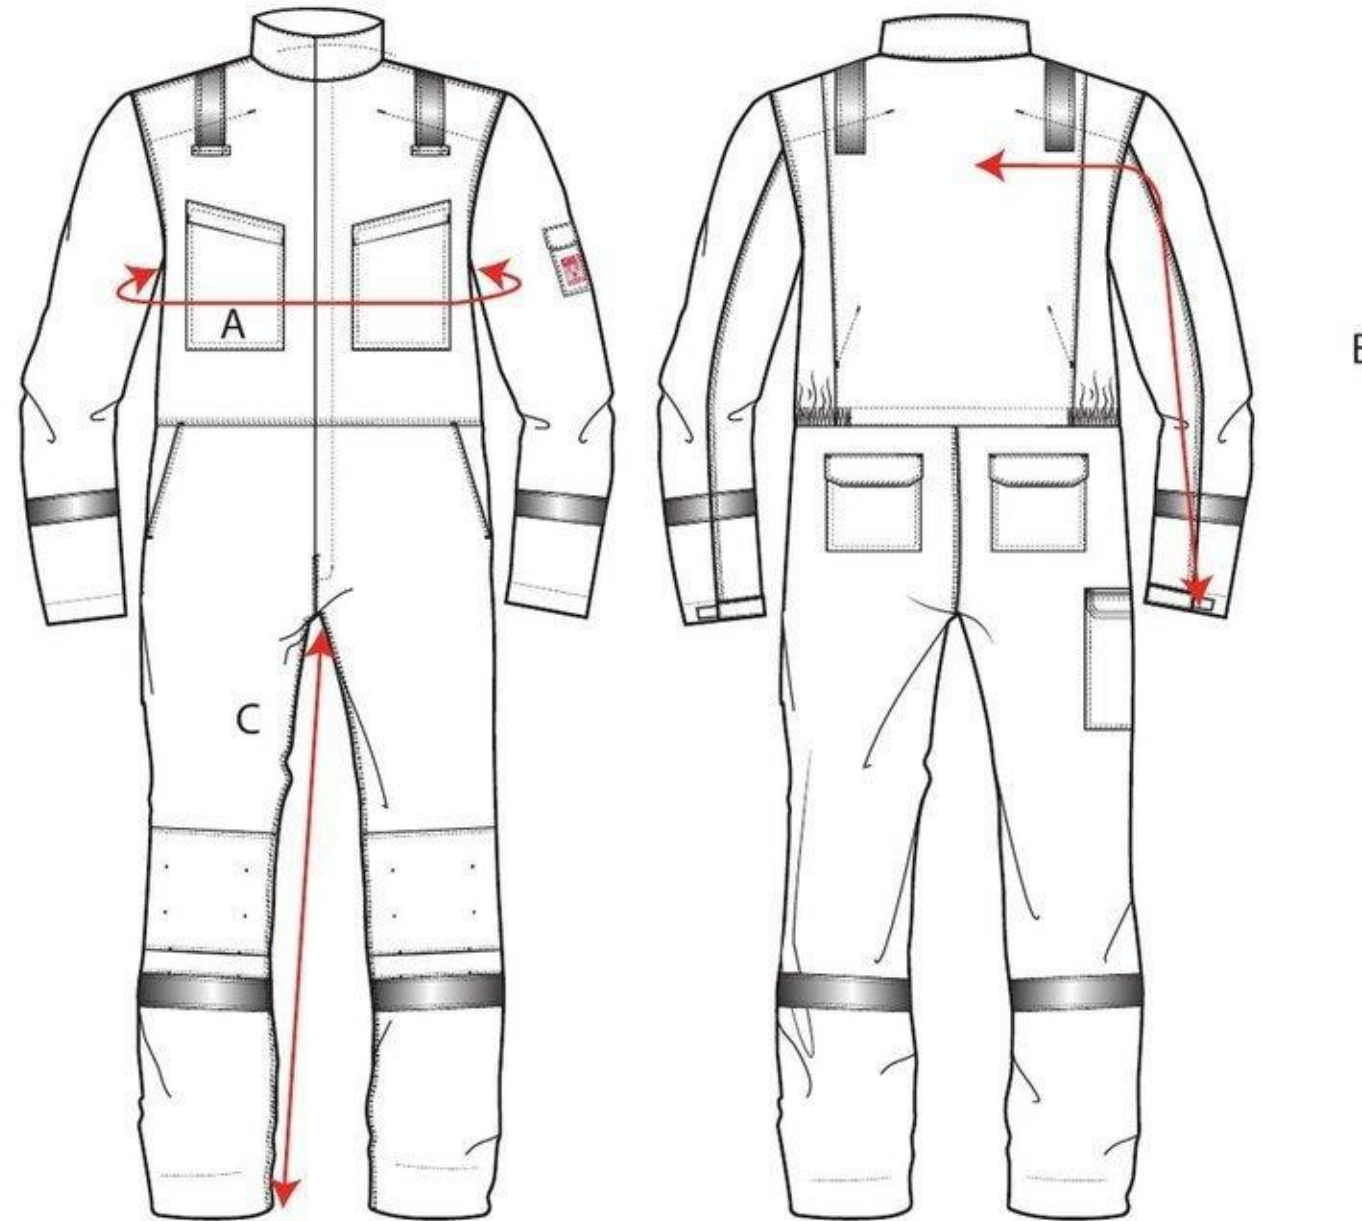

STYLE NO: FR93

DESCRIPTION: Bizflame Ultra Coverall

FABRIC: 99% Cotton 1% Carbon Fibre 340g.

COLOUR: Royal, Red, Grey, Navy, Orange.

| AREA                                  |   | 80-88<br>X-SMALL | 92 - 96<br>SMALL | 100-104<br>MEDIUM | 108-112<br>LARGE | 116-124<br>X-LARGE | 128-132<br>XXL | 136 - 140<br>XXXL | 144-148<br>4XL | 152-160<br>5XL | 164-172<br>6XL |
|---------------------------------------|---|------------------|------------------|-------------------|------------------|--------------------|----------------|-------------------|----------------|----------------|----------------|
| Chest                                 | A | 102              | 110              | 118               | 126              | 138                | 146            | 154               | 162            | 174            | 186            |
| Sleeve length<br>from 12cm below neck | B | 82               | 83               | 84                | 85               | 86                 | 87             | 88                | 89             | 90.5           | 92             |
| Inside Leg                            | C | 80               | 80               | 80                | 80               | 80                 | 80             | 80                | 80             | 80             | 80             |