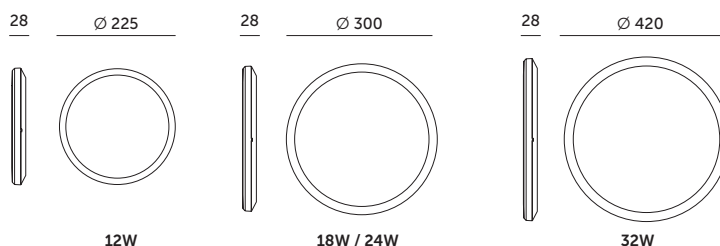

Plafon LED NIVERA CIRCLE 3CCT IP54

Kobi Premium

Ceiling lamp LED NIVERA CIRCLE 3CCT IP54 Kobi Premium

BIAŁY
WHITE

CZARNY
BLACK

- sufitowa oprawa ledowa,
- z możliwością zmiany barwy światła: 3000 K, 4000 K lub 6000 K za pomocą suwaka w oprawie,
- obudowa wykonana z PP, a przestona z PS,
- oprawa zawiera źródła światła o klasie energetycznej E,
- możliwość wymiany źródła światła LED jedynie przez wykwalifikowany personel.

- ceiling-mounted LED fixture,
- light color adjustable via a switch on the fixture: 3000 K, 4000 K, or 6000 K,
- housing made of PP (polypropylene), diffuser made of PS (polystyrene),
- the fixture includes light sources with energy efficiency class E,
- the LED light source can only be replaced by qualified personnel.

MODEL	SKU	KOLOR	POBÓR MOCY [W]	BARWA ŚWIATŁA	STRUMIEŃ ŚWIETLNY [lm]	WAGA NETTO [kg]	PAKOWANIE [szt.]	KOD EAN
MODEL	SKU	COLOR	POWER [W]	LIGHT COLOR	LUMINOUS FLUX [lm]	NET WEIGHT [kg]	PACKING [pcs]	BARCODE
LED NIVERA CIRCLE 12W 3CCT	004086	BIAŁY WHITE	12W	3000/4000/6000K	1200	0,41	20	5907178003916
LED NIVERA CIRCLE 12W 3CCT	004087	CZARNY BLACK	12W	3000/4000/6000K	1140	0,41	20	5907178003923
LED NIVERA CIRCLE 18W 3CCT	004088	BIAŁY WHITE	18W	3000/4000/6000K	1800	0,65	20	5907178003930
LED NIVERA CIRCLE 18W 3CCT	004089	CZARNY BLACK	18W	3000/4000/6000K	1710	0,65	20	5907178003947
LED NIVERA CIRCLE 24W 3CCT	004090	BIAŁY WHITE	24W	3000/4000/6000K	2400	0,66	20	5907178003954
LED NIVERA CIRCLE 24W 3CCT	004091	CZARNY BLACK	24W	3000/4000/6000K	2280	0,66	20	5907178003961
LED NIVERA CIRCLE 32W 3CCT	004092	BIAŁY WHITE	32W	3000/4000/6000K	3200	1,1	10	5907178003978
LED NIVERA CIRCLE 32W 3CCT	004093	CZARNY BLACK	32W	3000/4000/6000K	3040	1,1	10	5907178003985