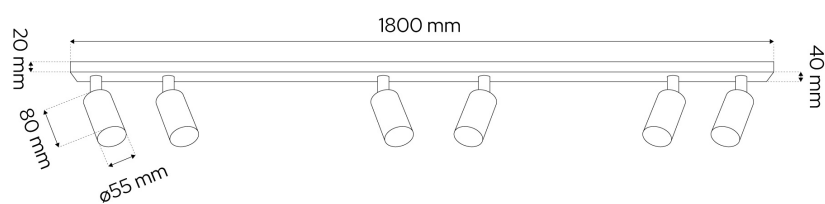

INDEX: EDO777873

EAN: 5906843834855

DANE TECHNICZNE:

Zastosowanie	Wewnętrzny
Rodzaj montażu	Natynkowy
Miejsce montażu	Sufit
Rodzaj przyłączenia	Kostka śrubowa
Kolor	Biały
Materiał	Aluminium
Rodzaj wykończenia	Piaskowany
Regulowany	Tak
Gniazdo w komplecie	Tak
Liczba gniazd	6
Typ gniazda	GU10
Źródło światła w komplecie	Nie
Moc maksymalna (W)	6x35
Napięcie znamionowe (V)	220-240 AC
Częstotliwość znamionowa	50-60 Hz
Stopień ochrony	IP20
Klasa ochronności	I
Zawartość rtęci	Nie
Dopuszczalne warunki otoczenia (°C)	-20 ~ +40
Wysokość (mm)	110
Minimalna odległość od oświetlanego obiektu (mm)	500
Wymiary podstawy (mm)	1800x40x20
Wymiary reflektora (mm)	55x80

Waga [g]	1347
Waga z opakowaniem (g)	1705
Ilość sztuk w opakowaniu zbiorczym	4

Prezentowane zdjęcia mają charakter poglądowy i mogą odbiegać nieco od rzeczywistości. Wygląd może zależeć np. od ustawień monitora lub technologii druku. Dane przedstawione w tym dokumencie nie są prawnie wiążące i mogą ulec zmianie. Podane wyniki zostały uzyskane podczas badania konkretnego egzemplarza.