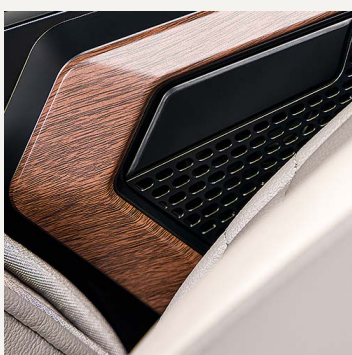

# iRest

**iRest Brillactiq (A665)** – ultranowoczesny model z szeregiem zaawansowanych funkcji poprawiających skuteczność masażu. Fotel na podstawie pulsu, poziomu zawartości tlenu we krwi i mikrokrążenia sprawdza poziom zmęczenia, a dzięki specjalnemu algorytmowi dobiera indywidualnie dopasowany program automatyczny.

## CHARAKTERYSTYKA

- system masażu 4D
- Health Detection System
- iOpen – dzielona prowadnica
- podwójne ogrzewanie matą grafenową (plecy, tors)
- magnetoterapia
- SL-shape
- Zero Gravity
- Zero Wall
- 20 programów automatycznych + 3 programy własne
- 11 technik masażu
- rozciąganie całego ciała
- mechaniczny masaż łydek
- rolkowy masaż stóp
- automatycznie dopasowujący się podnóżek
- głośniki Bluetooth
- sterowanie za pomocą tabletu, panelu podręcznego lub komend głosowych
- ładowarka indukcyjna i USB