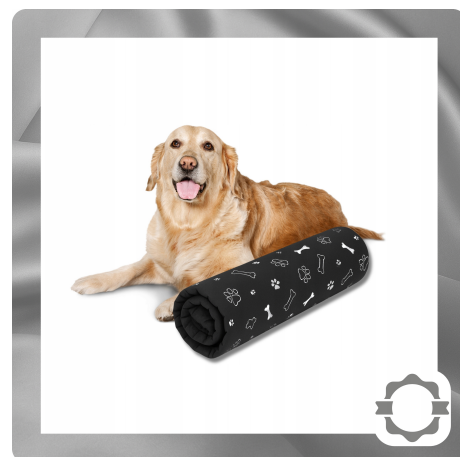

# Legowisko dla Psa Kota Wodoodporne Mata do Samochodu Materac 70x50 Miękkie

## Opis Produktu

SpecyfikacjaWymiary: 70x50 cmGrubość: 2,5 cmMateriał: PoliesterKolor: Czarny, srebrny, szaryRodzaj: MataKształt: ProstokątneRozmiar: MPrzeznaczenie: Dla dużego psaWypełnienie: WatolinaWaga: 0,15 kgCechy dodatkowe: Możliwość praniaProducent: Firma\_aserModel: Czarna w Kostki

## Parametry Techniczne

Parametr	Wartość
Kod producenta	Legowisko Mata Materac dla Psa Wodoodporny
Marka	Firma_aser
Model	Czarna w Kostki
Długość	70
Szerokość produktu	50

## firma\_aser

---

Nazwa handlowa	Legowisko Mata Materac dla Psa Kota Czarny Wodoodporny 70x50 cm
Kolor	czarny, srebrny, szary
Rodzaj	mata
Kształt	prostokątne
Materiał	poliester
Rozmiar	M
Wielkość psa	duży pies
Wypełnienie	watolina
Waga	0.15
Cechy dodatkowe	możliwość prania
Waga produktu z opakowan	0.16
Stan	Nowy
Stan opakowania	oryginalne