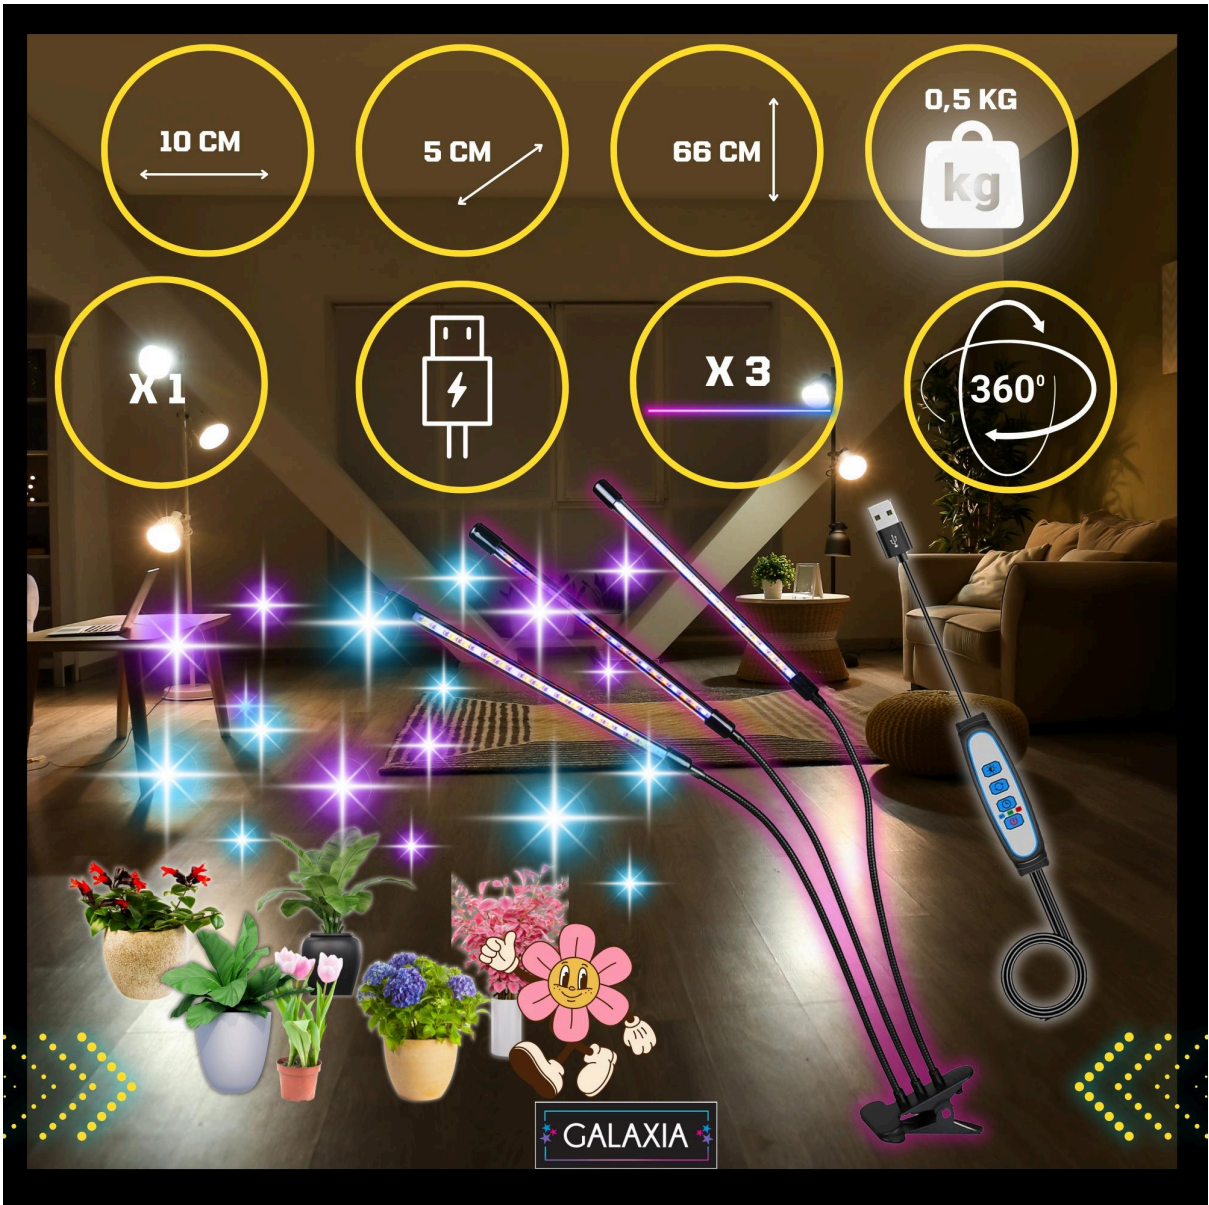

10 CM

5 CM

66 CM

0,5 KG

X 1

X 3

360°

GALAXIA