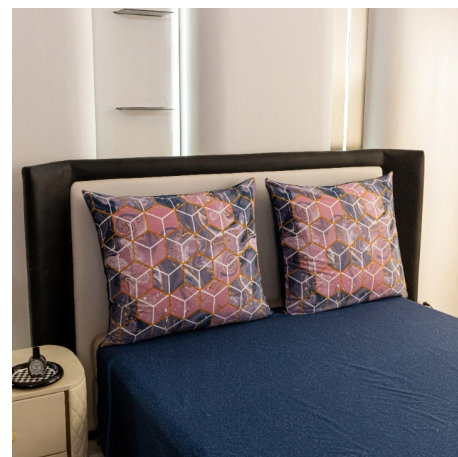

Komplet Pościel 160x200 2 poszewki 70x80 Satyna Bawełniana dwustronna 2736

Galeria Produktu

Opis Produktu

Brak opisu

Parametry Techniczne

Parametr	Wartość
Kod producenta	SM03-2/2836
Marka	KZ
Długość poszewki na kołdrę	200
Szerokość poszewki na kołd	160
Wymiary kołdry	160x200cm
Materiał	satyna bawełniana
Wymiary poduszki	70x80cm
Wzór dominujący	Geometryczny
Kolor	różowy
Kolor dodatkowy	różowy