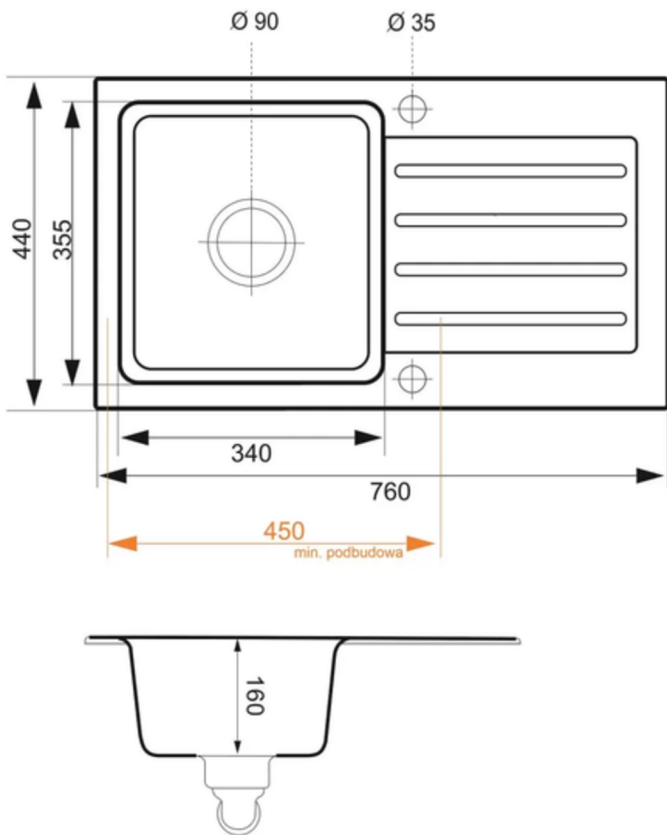

ZLEWOZMYWAK BELINDA

SPECYFIKACJA:

Wymiary: 76 cm x 44 cm

Głębokość komory: 16 cm

Wymiary komory: 36 cm x 34 cm

Minimalna podbudowa: od 45 cm

Typ zlewu: 1- komorowy z ociekaczem, wpuszczany

Materiał: 80% kruszywo granitowe, 20% dedykowane żywice

Otworki w zlewozmywaku: 2 otworki w standardzie

Uwagi: Brak możliwości wykonania zlewów bez otworów.

Waga zlewozmywaka: 11 kg

Waga zestawu: 13 kg

ZESTAW:

- Zlewozmywak
- Karta gwarancyjna
- Szablon wycięcia otworu pod montaż zlewozmywaka
- Zaczepy montażowe