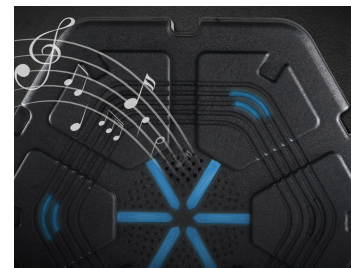

TARCZA BOKSERSKA TRENINGOWA BLUETOOTH MUZYCZNA DLA DZIECI

Opis produktu:

Inteligentna tablica bokserska to nowoczesne rozwiązanie dla wszystkich, którzy chcą połączyć aktywność fizyczną z zabawą. Dzięki wbudowanemu systemowi Bluetooth możesz trenować w rytm swojej ulubionej muzyki, co nadaje każdej sesji wyjątkowy klimat. Produkt jest łatwy do zamontowania, trwały i dostosowany do użytkowania przez osoby w różnym wieku, od dzieci po dorosłych zawodowców. To idealny pomysł na prezent, który robi efekt WOW.

Dlaczego to świetny wybór?

- Łączność Bluetooth z muzyką
- Intuicyjny panel sterowania
- Łatwa instalacja na ścianie
- Kilka trybów treningu
- Podświetlenie LED
- Trwała i wytrzymała konstrukcja
- Dla dzieci i dorosłych