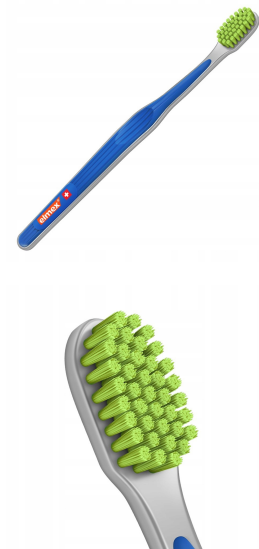

Elmex szczoteczka do zębów Classic ULTRASOFT

Opis produktu:

Szczoteczka do zębów Elmex Classic ULTRASOFT to innowacyjne połączenie delikatności i skuteczności. Dzięki wyjątkowo cienkim i miękkim włóknom, idealnie dba o higienę jamy ustnej, jednocześnie będąc łagodną dla dziąseł. Naukowo przebadana formuła gwarantuje skuteczne usuwanie płytki nazębnej oraz wspiera ochronę przed próchnicą. Produkt opracowany we współpracy ze szwajcarskimi specjalistami, zapewniając najwyższą jakość i komfort użytkowania.

Dlaczego to świetny wybór?

- Bardzo miękkie włókna
- Skuteczne usuwanie płytki bakteryjnej
- Łagodna dla dziąseł
- Kompaktowa główka
- Wsparcie w profilaktyce próchnicy
- Współpraca z dentystami
- Wyprodukowane w Szwajcarii

Cechy produktu:

Twardość włókien	Bardzo miękka
Włókna	Gęste, miękkie i cienkie (0.1mm)
Główka	Wąska, kompaktowa
Kształt	Zakrzywienie w kształt litery "S"
Profilaktyka	Wsparcie przeciw próchnicy
Usuwanie	Płytki bakteryjny i przebarwienia
Współpraca	Z dentystami i specjalistami
Produkcja	Szwajcaria