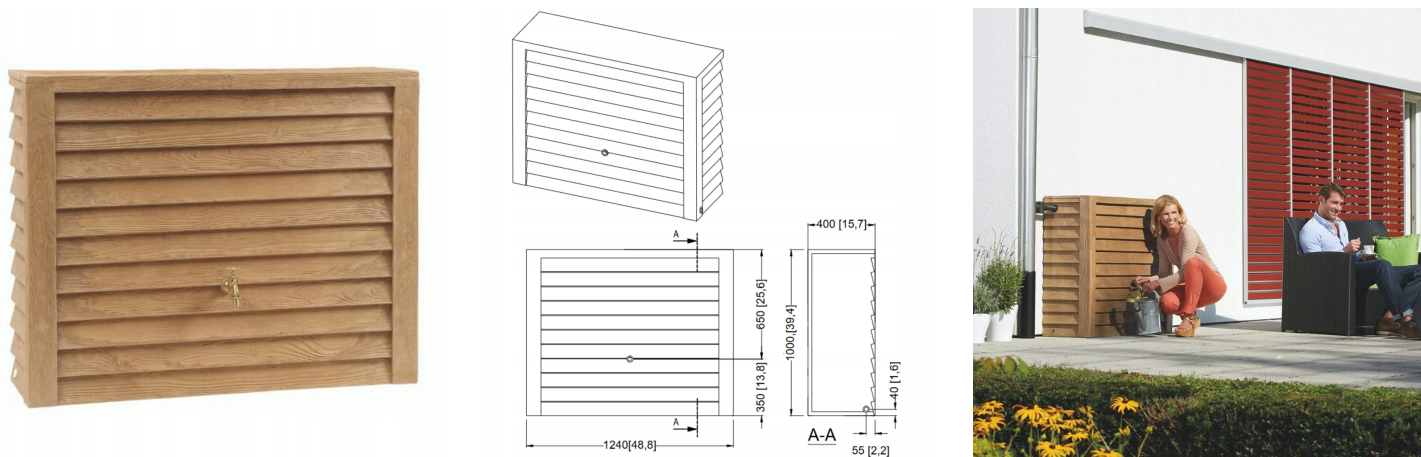

# Zbiornik na deszczówkę wodę przyścienny elegancki WOODY 350L jasne drewno

## Galeria Produktu

## Opis Produktu

Zbiornik na deszczówkę WOODY 350L - jasne drewno Zbiornik na deszczówkę WOODY 350L to idealne rozwiązanie dla osób ceniących sobie oszczędność wody i dbałość o środowisko. Wykonany z wytrzymałego tworzywa pochodzącego z recyklingu, doskonale imituje naturalne drewno, dzięki czemu wkomponuje się w każde otoczenie.

→Pojemność: 350 litrów, →Wymiary: 124 x 40 x 100 cm (szerokość x głębokość x wysokość), →Materiał: Tworzywo sztuczne (PP) pochodzące z recyklingu. →Kolor: jasne drewno. Najważniejsze zalety

- ♻️Oszczędność wody: Zbieranie deszczówki pozwala zmniejszyć zużycie wody wodociągowej, co przekłada się na niższe rachunki.
- ♻️Ekologiczne rozwiązanie: Wykorzystanie wody deszczowej to naturalny i przyjazny dla środowiska sposób na podlewanie roślin.
- ♻️Estetyczny wygląd: Zbiornik imitujący drewno stanowi ozdobę ogrodu.
- ♻️Funkcjonalność: Płaska powierzchnia zbiornika może służyć jako półka na doniczki lub narzędzia ogrodnicze.
- ♻️Trwałość: Wykonany z wysokiej jakości tworzywa, odpornego na promieniowanie UV i zmienne warunki atmosferyczne.