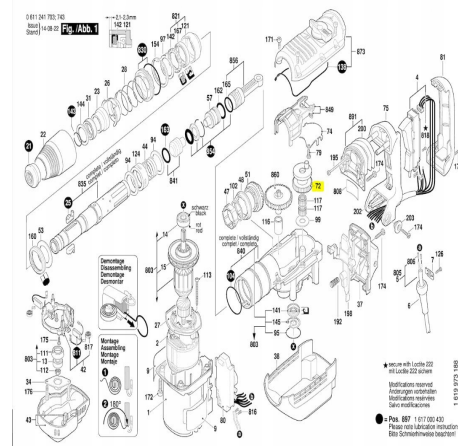

# Koło zębate mimośród GBH 5-40 DE, 1616317064

## Galeria Produktu

## Parametry Techniczne

Parametr	Wartość
Kod producenta	32-011
Marka	LSP
Rodzaj	przekładnia
EAN (GTIN)	5903794705715
Stan	Nowy