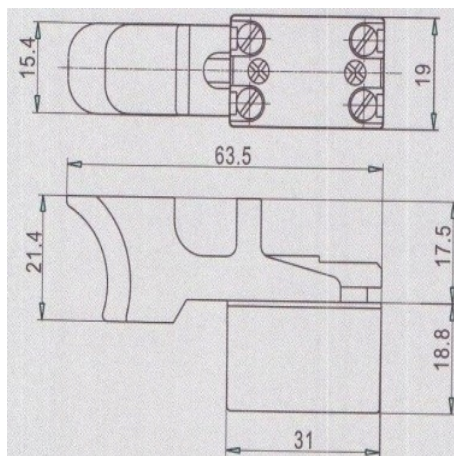

Włącznik wyłącznik wiertarki bułgar ELPROM

Galeria Produktu

Opis Produktu

Brak opisu

Parametry Techniczne

Parametr	Wartość
Kod producenta	42-CD268
Marka	LSP
Rodzaj	włącznik
EAN (GTIN)	5903794707061
Stan	Nowy