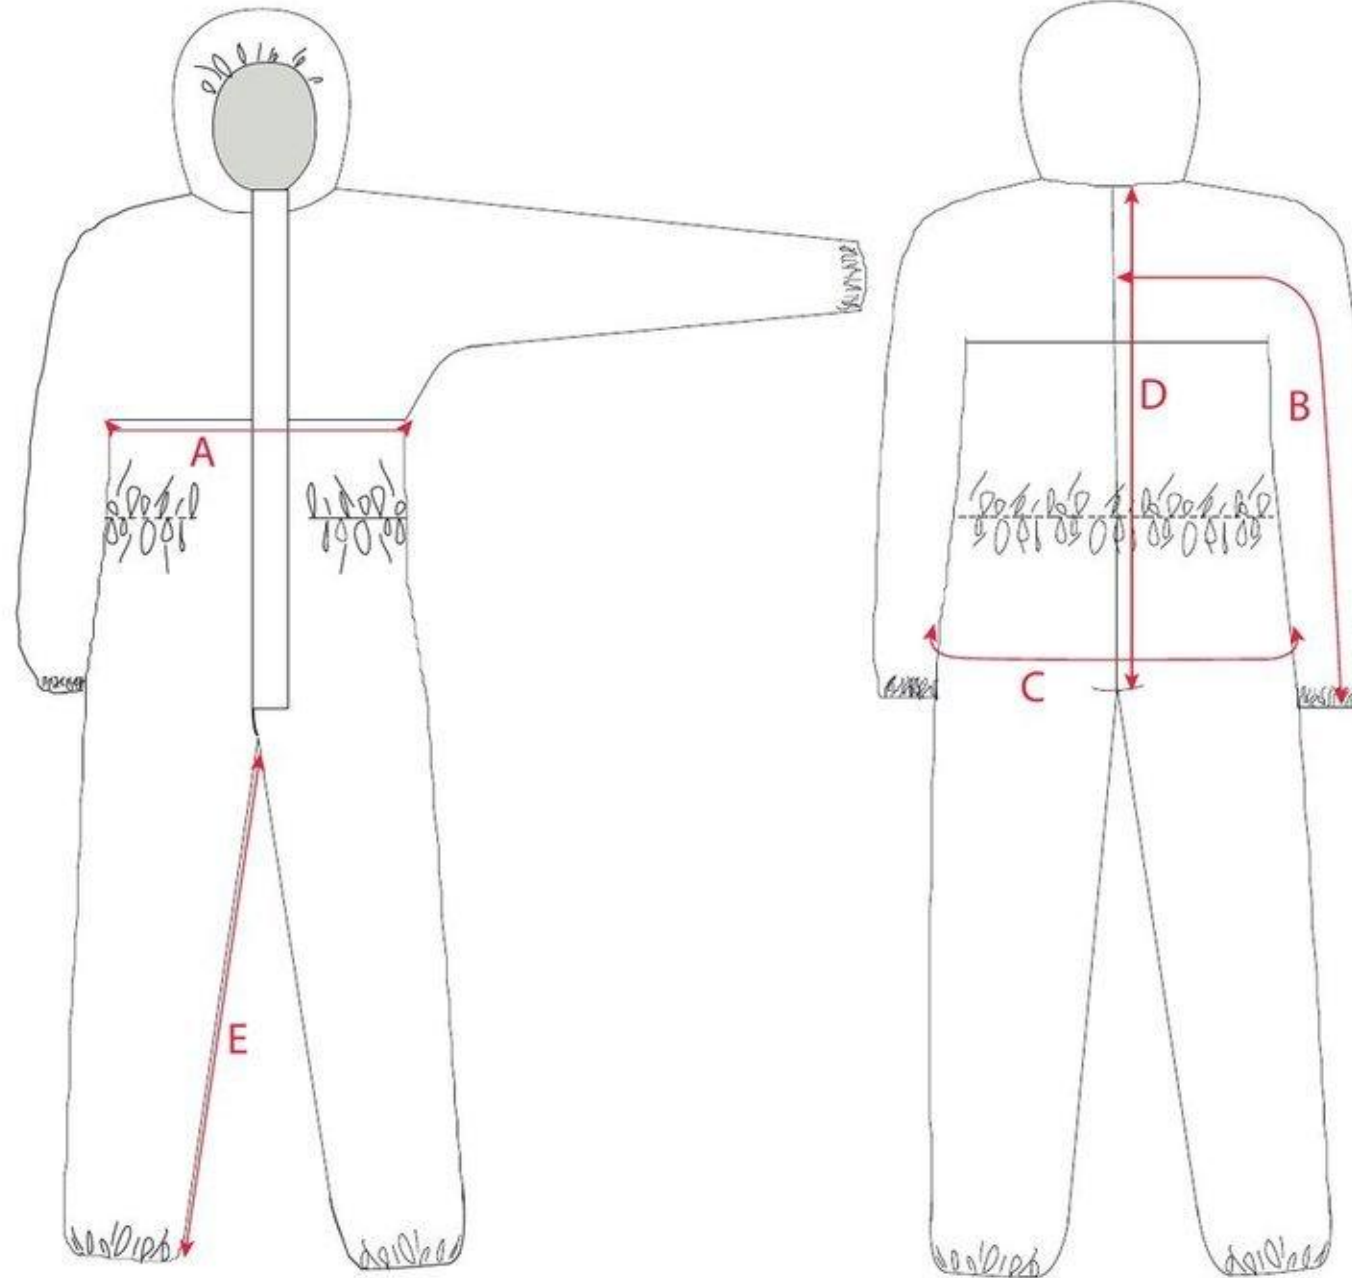

STYLE NO: ST11	DESCRIPTION: Biztex Coverall
----------------	------------------------------

AREA		S 96	M 104	L 112	XL 124	XXL 132	XXXL 140	Tol
Chest	A	116	124	132	144	152	160	1
Across Back (12cm below neck)	B	87	88	89	90	91	92	0.5
Seat (20cm above crotch seam)	C	120	128	136	148	156	164	1
Back neck to True Crotch	D	85	87	89	92	94	96	0.5
Inside Leg	E	82	82	82	82	82	82	0.5