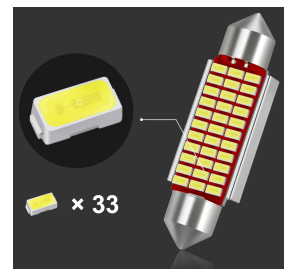

ŻARÓWKA RURKA LED 41MM 42MM 33SMD C3W C5W CANBUS

Opis produktu:

Żarówka rurkowa LED o wymiarach 41-42 mm to nowoczesna i energooszczędna alternatywa dla tradycyjnych żarówek. Dzięki zastosowaniu technologii CANBUS eliminuje ryzyko błędów komputera pokładowego i zakłóceń radia FM. Zapewnia jasne i równomierne oświetlenie, idealnie nadaje się do wnętrza samochodu, tablicy rejestracyjnej oraz bagażnika. Wysoka jakość materiałów gwarantuje doskonałe odprowadzanie ciepła, zapewniając długotrwałą i niezawodną pracę.

Dlaczego to świetny wybór?

- Bez błędów komputerowych
- Brak zakłóceń radia FM
- Super jasne światło
- Łatwa instalacja
- Energooszczędność
- Stabilna praca
- Doskonałe dopasowanie

Cechy produktu:

Technologia	LED C5W
Wymiary	41-42 mm
Jasność	570 LM
Pobór mocy	3W
CANBUS	Tak
Materiał	Aluminium
Zastosowanie	Oświetlenie wnętrza, bagażnika
Odprowadzanie ciepła	Doskonałe