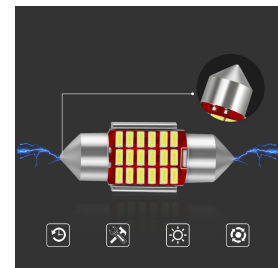

ŻARÓWKA RURKA LED 41MM 42MM 33SMD C3W C5W CANBUS

Opis produktu:

Żarówka rurkowa LED o wymiarach 41-42 mm to nowoczesna i energooszczędna alternatywa dla tradycyjnych żarówek. Dzięki zastosowaniu technologii CANBUS eliminuje ryzyko błędów komputera pokładowego i zakłóceń radia FM. Zapewnia jasne i równomierne oświetlenie, idealnie nadaje się do wnętrza samochodu, tablicy rejestracyjnej oraz bagażnika. Wysoka jakość materiałów gwarantuje doskonałe odprowadzanie ciepła, zapewniając długotrwałą i niezawodną pracę.

Dlaczego to świetny wybór?

- Bez błędów komputerowych
- Brak zakłóceń radia FM
- Super jasne światło
- Łatwa instalacja
- Energooszczędność
- Stabilna praca
- Doskonałe dopasowanie

Cechy produktu:

Technologia	LED C5W
Wymiary	41-42 mm
Jasność	570 LM
Pobór mocy	3W
CANBUS	Tak
Materiał	Aluminium
Zastosowanie	Oświetlenie wnętrza, bagażnika
Odprowadzanie ciepła	Doskonałe