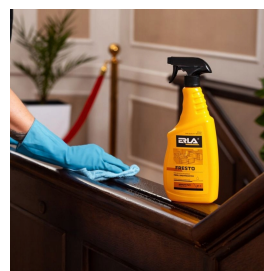

ERLA FRESTO Płyn do pielęgnacji mebli drewnianych

Opis produktu:

Erla Fresto to doskonały płyn do pielęgnacji mebli drewnianych i drewnopodobnych, wzbogacony o olejki z drzewa cedrowego. Jego formuła skutecznie usuwa kurz i odciski palców, nie pozostawiając smug. Dzięki swoim właściwościom, pomaga utrzymać piękny wygląd mebli, nadając im świeżość i blask. Produkt jest łatwy w użyciu i nadaje się zarówno do użytku w domach, jak i biurach, hotelach czy restauracjach.

Dlaczego to świetny wybór?

- Usuwa kurz i odciski palców
- Nie pozostawia smug
- Opóźnia osadzanie kurzu
- Odświeża i nasycza kolor mebli
- Przyjemnie pachnie
- Szybko odparowuje
- Gotowy do użycia

Cechy produktu: