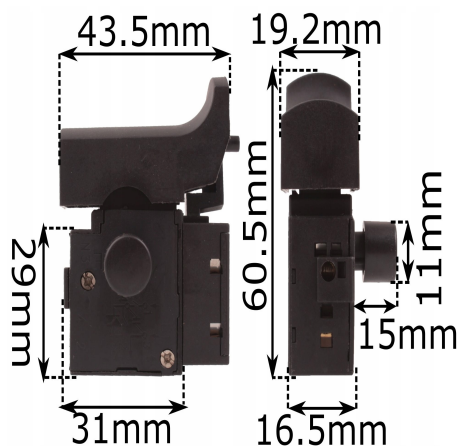

Wyłącznik Mieszadło Rebir IE-1023, EM1-950K K-2, E

Galeria Produktu

Opis Produktu

Brak opisu

Parametry Techniczne

Parametr	Wartość
Kod producenta	43-CD469
Marka	LSP
Rodzaj	włącznik
EAN (GTIN)	5903794707672
Stan	Nowy