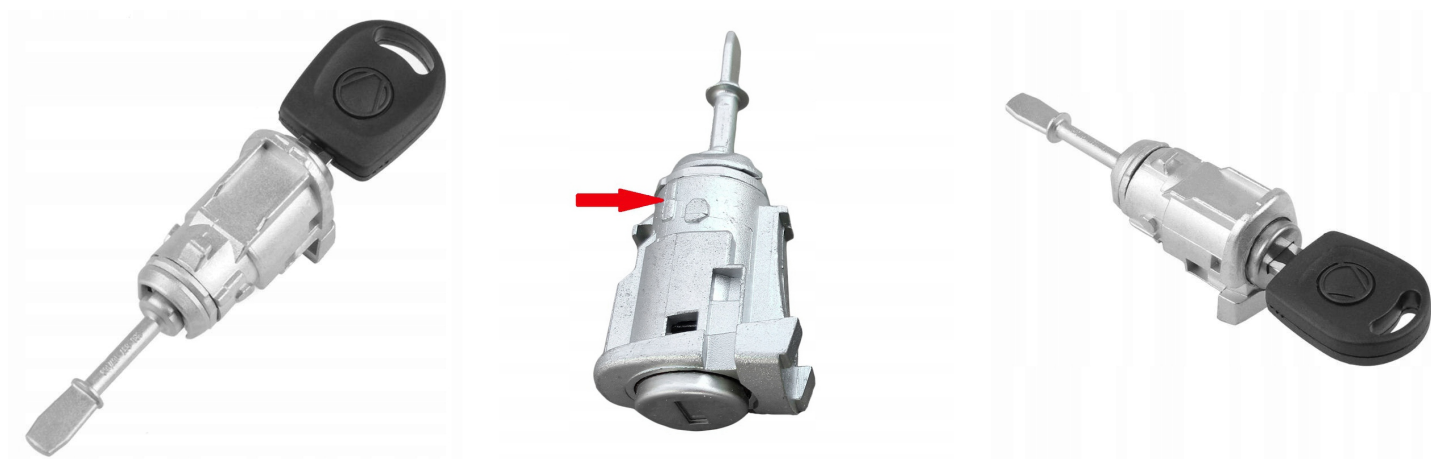

# WKŁADKA ZAMKA PRAWA + KLUCZE DO SEAT IBIZA CORDOBA 2002-2008

## Galeria Produktu