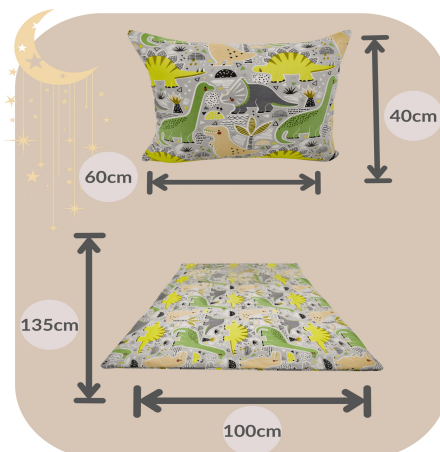

Pościel Dziecięca 100x135 + 40x60 Dinozaury

Produkt Polski Wysoka Jakość

Galeria Produktu

Parametry Techniczne

Parametr	Wartość
EAN (GTIN)	5905997225304
Kod producenta	Komplet pościeli dziecięcej 100x135/40x60
Marka	Głęboki Sen
Długość kołdry	135
Szerokość kołdry	100
Kolor dominujący	wielokolorowy
Bohater / Bajka	Dinozaury
Płeć	chłopcy, dziewczynki, unisex
Rodzaj	komplety pościeli
Waga produktu z opakowaniem jednostkowym	0.8
Liczba elementów	2
Długość poduszki	60
Szerokość poduszki	40
Rodzaj zapięcia	zamek błyskawiczny
Stan	Nowy
Stan opakowania	oryginalne